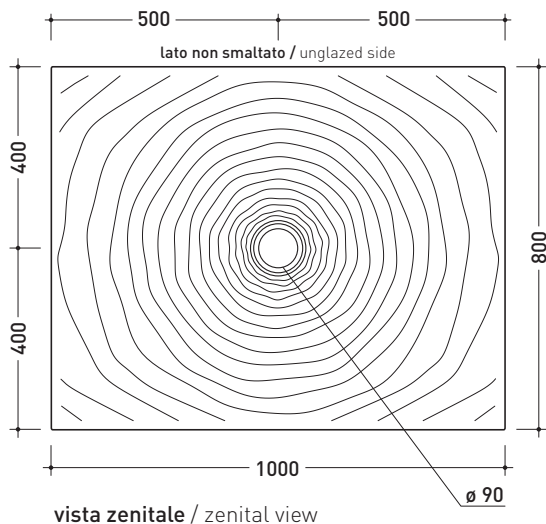

## DR8010 Water Drop 100x80

Piatto doccia cm 100x80 da appoggio - incasso filo pavimento  
(piletta e sifone ø 90 mm non incluso)

Complementi: **Rubinetti doccia linea ONE - NOKÉ - SI - FOLD - X1**  
**Accessori linea TWO - HOOP - NOKÉ - FOLD**

Accessori tecnici: **Sifone con piletta Cromo ø 90 mm (PLFR)**  
**Sifone con piletta Ceramica ø 90 mm (PLFC)**

Dim. Imballo

Peso **39 kg**

Pz. Pallet n° **10**

CE UNI EN 14527 Dop-No14527

### PILETTA CONSIGLIATA / SUGGESTED DRAIN

Piletta sifonata / Drainage  
Portata / Flow rate: **0,52 l/sec** (EN 274 >0,4 l/sec)

dimensioni in mm

Le misure dimensionali riportate hanno una tolleranza del 2%