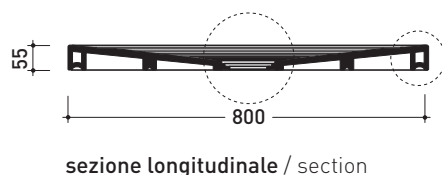

## DR8010 Water Drop 100x80

Piatto doccia cm 100x80 da appoggio - incasso filo pavimento  
(piletta e sifone ø 90 mm non incluso)

Complementi: **Rubinetti doccia linea ONE - NOKÉ - SI - FOLD - X1**  
**Accessori linea TWO - HOOP - NOKÉ - FOLD**

Accessori tecnici: **Sifone con piletta Cromo ø 90 mm (PLFR)**  
**Sifone con piletta Ceramica ø 90 mm (PLFC)**

Dim. Imballo

Peso **39 kg**

Pz. Pallet n° **10**

CE UNI EN 14527 Dop-No14527

### PILETTA CONSIGLIATA / SUGGESTED DRAIN

Piletta sifonata / Drainage  
Portata / Flow rate: **0,52 l/sec** (EN 274 >0,4 l/sec)

dimensioni in mm

Le misure dimensionali riportate hanno una tolleranza del 2%