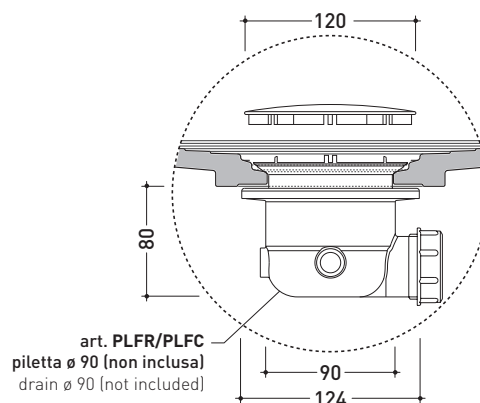

## DR8010 Water Drop 100x80

Piatto doccia cm 100x80 da appoggio - incasso filo pavimento  
(piletta e sifone ø 90 mm non incluso)

Complementi: **Rubinetti doccia linea ONE - NOKÉ - SI - FOLD - X1**  
**Accessori linea TWO - HOOP - NOKÉ - FOLD**

Accessori tecnici: **Sifone con piletta Cromo ø 90 mm (PLFR)**  
**Sifone con piletta Ceramica ø 90 mm (PLFC)**

Dim. Imballo

Peso **39 kg**

Pz. Pallet n° **10**

CE UNI EN 14527 Dop-No14527

### PILETTA CONSIGLIATA / SUGGESTED DRAIN

Piletta sifonata / Drainage  
Portata / Flow rate: **0,52 l/sec** (EN 274 >0,4 l/sec)

dimensioni in mm

Le misure dimensionali riportate hanno una tolleranza del 2%