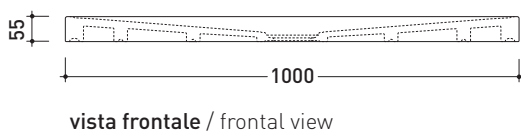

## DR8010 Water Drop 100x80

Piatto doccia cm 100x80 da appoggio - incasso filo pavimento  
(piletta e sifone ø 90 mm non incluso)

Complementi: **Rubinetti doccia linea ONE - NOKÉ - SI - FOLD - X1**  
**Accessori linea TWO - HOOP - NOKÉ - FOLD**

Accessori tecnici: **Sifone con piletta Cromo ø 90 mm (PLFR)**  
**Sifone con piletta Ceramica ø 90 mm (PLFC)**

Dim. Imballo

Peso **39 kg**

Pz. Pallet n° **10**

CE UNI EN 14527 Dop-No14527

### PILETTA CONSIGLIATA / SUGGESTED DRAIN

Piletta sifonata / Drainage  
Portata / Flow rate: **0,52 l/sec** (EN 274 >0,4 l/sec)

dimensioni in mm

Le misure dimensionali riportate hanno una tolleranza del 2%