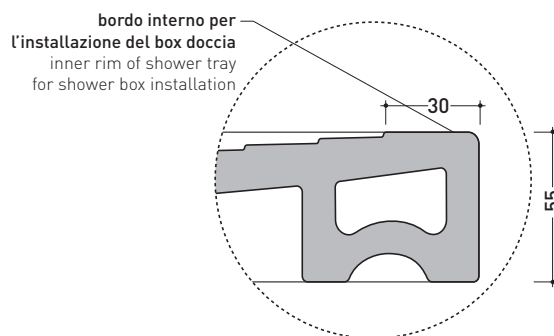

## DR8010 Water Drop 100x80

Piatto doccia cm 100x80 da appoggio - incasso filo pavimento  
(piletta e sifone ø 90 mm non incluso)

Complementi: **Rubinetti doccia linea ONE - NOKÉ - SI - FOLD - X1**  
**Accessori linea TWO - HOOP - NOKÉ - FOLD**

Accessori tecnici: **Sifone con piletta Cromo ø 90 mm (PLFR)**  
**Sifone con piletta Ceramica ø 90 mm (PLFC)**

Dim. Imballo

Peso **39 kg**

Pz. Pallet n° **10**

CE UNI EN 14527 Dop-No14527

### PILETTA CONSIGLIATA / SUGGESTED DRAIN

Piletta sifonata / Drainage  
Portata / Flow rate: **0,52 l/sec** (EN 274 >0,4 l/sec)

dimensioni in mm

Le misure dimensionali riportate hanno una tolleranza del 2%