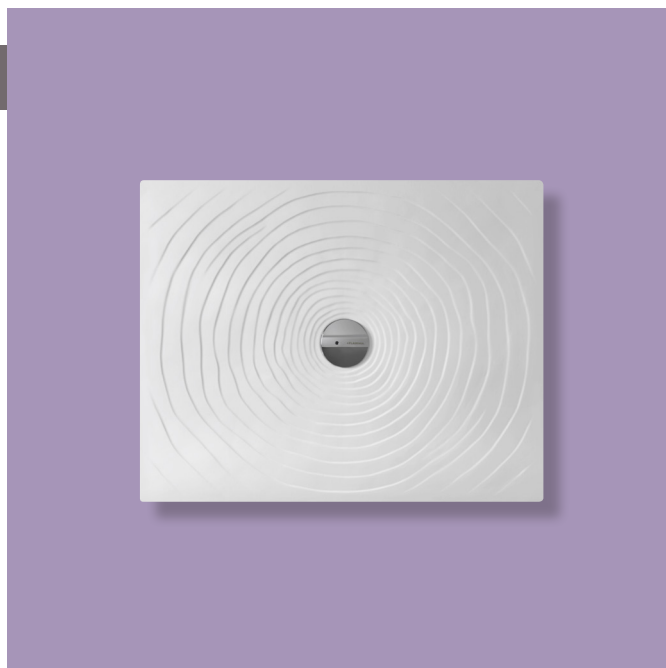

## DR8010 Water Drop 100x80

Piatto doccia cm 100x80 da appoggio - incasso filo pavimento  
(piletta e sifone ø 90 mm non incluso)

Complementi: **Rubinetti doccia linea ONE - NOKÉ - SI - FOLD - X1**  
**Accessori linea TWO - HOOP - NOKÉ - FOLD**

Accessori tecnici: **Sifone con piletta Cromo ø 90 mm (PLFR)**  
**Sifone con piletta Ceramica ø 90 mm (PLFC)**

Dim. Imballo

Peso **39 kg**

Pz. Pallet n° **10**

CE UNI EN 14527 Dop-No14527