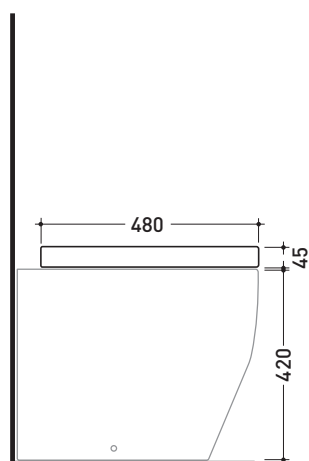

TRCW03

FINO AD ESAURIMENTO SCORTE

Coprivaso avvolgente in termoindurente a discesa rallentata

Complementi: Vaso btw Terra (TR117)

Dim. Imballo 52 x 40 x 7 cm | Peso 3,4 kg | Pz. Pallet n° -

art. TR117
vista zenitale / zenital view

art. TR117 + TR39
vista zenitale / zenital view

art. TR117
vista laterale / lateral view

art. TR117 + TR39
vista laterale / lateral view

dimensioni in mm

TERMOINDURENTE: finiture lucide

bianco