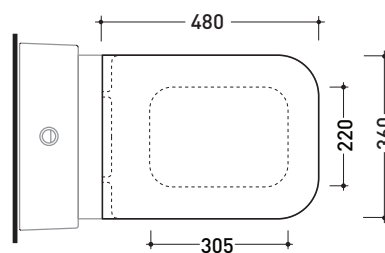

TRCW03

FINO AD ESAURIMENTO SCORTE

Coprivaso avvolgente in termoindurente a discesa rallentata

Complementi: Vaso btw Terra (TR117)

Dim. Imballo 52 x 40 x 7 cm | Peso 3,4 kg | Pz. Pallet n° -

art. TR117
vista zenitale / zenital view

art. TR117 + TR39
vista zenitale / zenital view

art. TR117
vista laterale / lateral view

art. TR117 + TR39
vista laterale / lateral view

dimensioni in mm

TERMOINDURENTE: finiture lucide

bianco