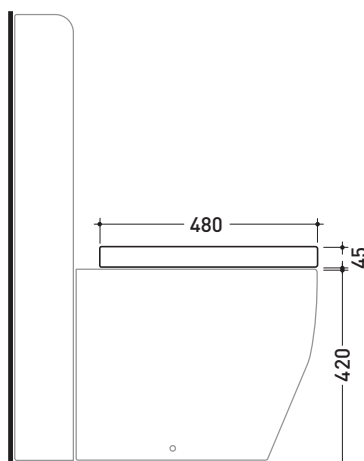

TRCW03

FINO AD ESAURIMENTO SCORTE

Coprivaso avvolgente in termoindurente a discesa rallentata

Complementi: Vaso btw Terra (TR117)

Dim. Imballo 52 x 40 x 7 cm | Peso 3,4 kg | Pz. Pallet n° -

art. TR117
vista zenitale / zenital view

art. TR117 + TR39
vista zenitale / zenital view

art. TR117
vista laterale / lateral view

art. TR117 + TR39
vista laterale / lateral view

dimensioni in mm

TERMOINDURENTE: finiture lucide

bianco