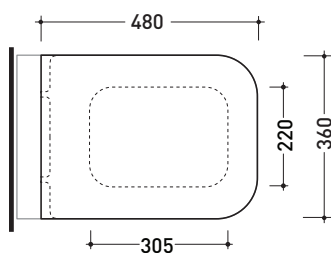

TRCW03

FINO AD ESAURIMENTO SCORTE

Coprivaso avvolgente in termoindurente a discesa rallentata

Complementi: Vaso btw Terra (TR117)

Dim. Imballo 52 x 40 x 7 cm | Peso 3,4 kg | Pz. Pallet n° -

art. TR117
vista zenitale / zenital view

art. TR117 + TR39
vista zenitale / zenital view

art. TR117
vista laterale / lateral view

art. TR117 + TR39
vista laterale / lateral view

dimensioni in mm

TERMOINDURENTE: finiture lucide

bianco