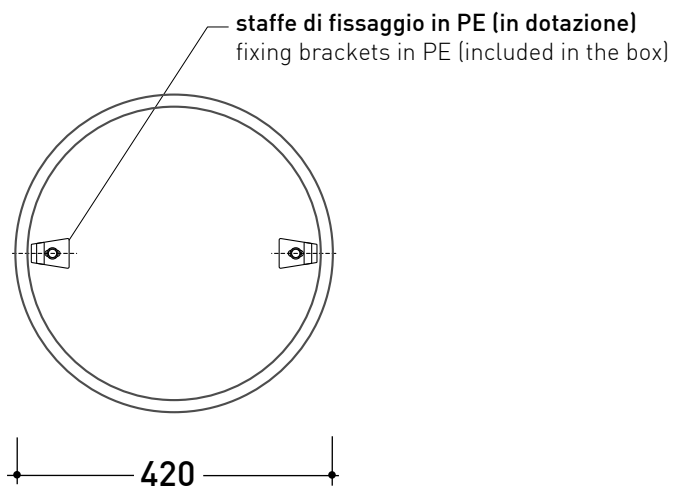

Istruzioni per il montaggio del Twin Column parete con i lavabi Twin Set 42

Installation instructions of the Twin Column wall pedestal with Twin Set 42 basins

art. 5050/COLP

sezione longitudinale / section

vista frontale / frontal view

pianta attacco a terra / floor fixing plan