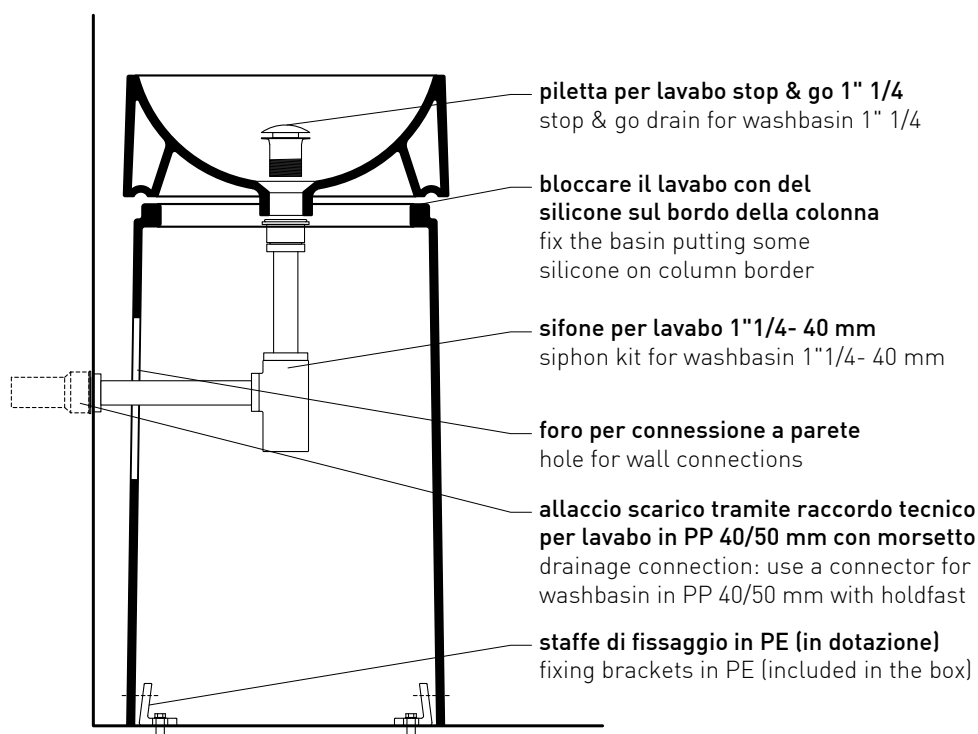

Istruzioni per il montaggio del Twin Column parete con i lavabi Twin Set 42

Installation instructions of the Twin Column wall pedestal with Twin Set 42 basins

art. 5050/COLP

sezione longitudinale / section

vista frontale / frontal view

pianta attacco a terra / floor fixing plan