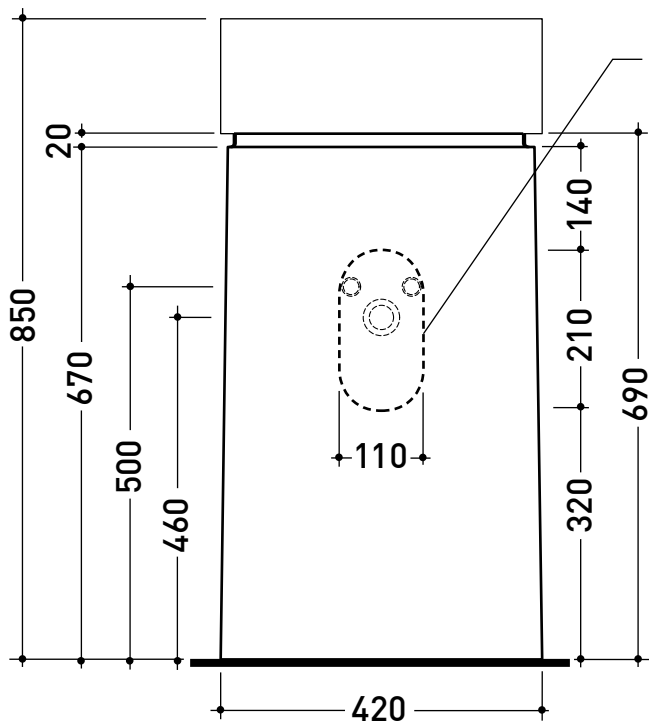

Istruzioni per il montaggio del Twin Column parete con i lavabi Twin Set 42

Installation instructions of the Twin Column wall pedestal with Twin Set 42 basins

art. 5050/COLP

sezione longitudinale / section

vista frontale / frontal view

pianta attacco a terra / floor fixing plan