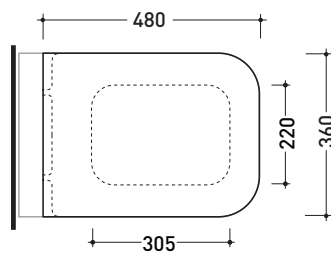

TRCW02

FINO AD ESAURIMENTO SCORTE

Coprivaso avvolgente in termoindurente

Complementi: Vaso btw Terra (TR117)

Dim. Imballo 52 x 40 x 7 cm | Peso 3,4 kg | Pz. Pallet n° -

art. TR117
vista zenitale / zenital view

art. TR117 + TR39
vista zenitale / zenital view

art. TR117
vista laterale / lateral view

art. TR117 + TR39
vista laterale / lateral view

dimensioni in mm

TERMOINDURENTE: finiture lucide

bianco