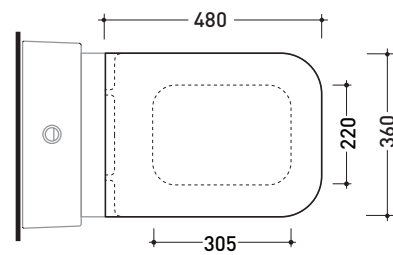

TRCW02

FINO AD ESAURIMENTO SCORTE

Coprivaso avvolgente in termoindurente

Complementi: Vaso btw Terra (TR117)

Dim. Imballo 52 x 40 x 7 cm | Peso 3,4 kg | Pz. Pallet n° -

art. TR117
vista zenitale / zenital view

art. TR117 + TR39
vista zenitale / zenital view

art. TR117
vista laterale / lateral view

art. TR117 + TR39
vista laterale / lateral view

dimensioni in mm

TERMOINDURENTE: finiture lucide

bianco