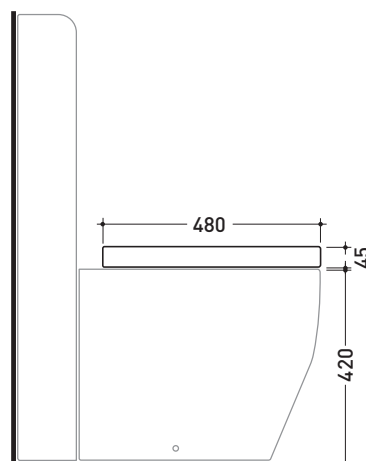

## TRCW02

Coprivaso avvolgente in termoindurente

Complementi: Vaso Terra (TR117)

Dim. Imballo 52 x 40 x 7 cm | Peso 3,4 kg | Pz. Pallet n° -

FINO AD ESAURIMENTO SCORTE

art. TR117  
vista zenitale / zenital view

art. TR117 + TR39  
vista zenitale / zenital view

art. TR117  
vista laterale / lateral view

art. TR117 + TR39  
vista laterale / lateral view

dimensioni in mm

TERMOINDURENTE: finiture lucide

bianco