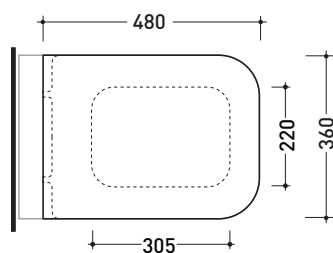

## TRCW02

Coprivaso avvolgente in termoindurente

Complementi: Vaso Terra (TR117)

Dim. Imballo 52 x 40 x 7 cm | Peso 3,4 kg | Pz. Pallet n° -

FINO AD ESAURIMENTO SCORTE

art. TR117  
vista zenitale / zenital view

art. TR117 + TR39  
vista zenitale / zenital view

art. TR117  
vista laterale / lateral view

art. TR117 + TR39  
vista laterale / lateral view

dimensioni in mm

TERMOINDURENTE: finiture lucide

bianco