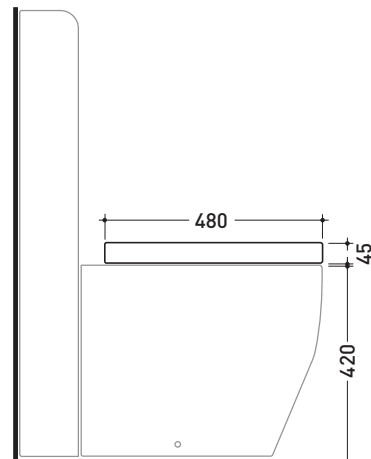

TRCW02

FINO AD ESAURIMENTO SCORTE

Coprivaso avvolgente in termoindurente

Complementi: Vaso btw Terra (TR117)

Dim. Imballo 52 x 40 x 7 cm | Peso 3,4 kg | Pz. Pallet n° -

art. TR117
vista zenitale / zenital view

art. TR117 + TR39
vista zenitale / zenital view

art. TR117
vista laterale / lateral view

art. TR117 + TR39
vista laterale / lateral view

dimensioni in mm

TERMOINDURENTE: finiture lucide

bianco