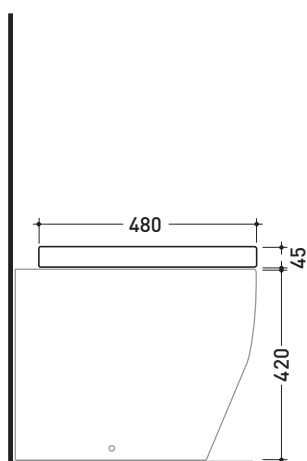

## TRCW02

Coprivaso avvolgente in termoindurente

Complementi: Vaso Terra (TR117)

Dim. Imballo 52 x 40 x 7 cm | Peso 3,4 kg | Pz. Pallet n° -

FINO AD ESAURIMENTO SCORTE

art. TR117  
vista zenitale / zenital view

art. TR117 + TR39  
vista zenitale / zenital view

art. TR117  
vista laterale / lateral view

art. TR117 + TR39  
vista laterale / lateral view

dimensioni in mm

TERMOINDURENTE: finiture lucide

bianco