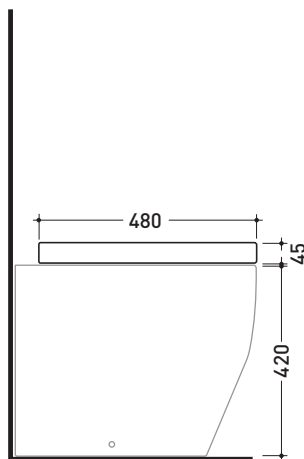

TRCW02

FINO AD ESAURIMENTO SCORTE

Coprivaso avvolgente in termoindurente

Complementi: Vaso btw Terra (TR117)

Dim. Imballo 52 x 40 x 7 cm | Peso 3,4 kg | Pz. Pallet n° -

art. TR117
vista zenitale / zenital view

art. TR117 + TR39
vista zenitale / zenital view

art. TR117
vista laterale / lateral view

art. TR117 + TR39
vista laterale / lateral view

dimensioni in mm

TERMOINDURENTE: finiture lucide

bianco