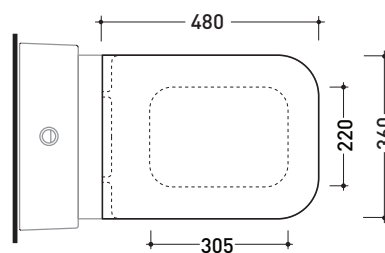

## TRCW02

Coprivaso avvolgente in termoindurente

Complementi: Vaso Terra (TR117)

Dim. Imballo 52 x 40 x 7 cm | Peso 3,4 kg | Pz. Pallet n° -

FINO AD ESAURIMENTO SCORTE

art. TR117  
vista zenitale / zenital view

art. TR117 + TR39  
vista zenitale / zenital view

art. TR117  
vista laterale / lateral view

art. TR117 + TR39  
vista laterale / lateral view

dimensioni in mm

TERMOINDURENTE: finiture lucide

bianco