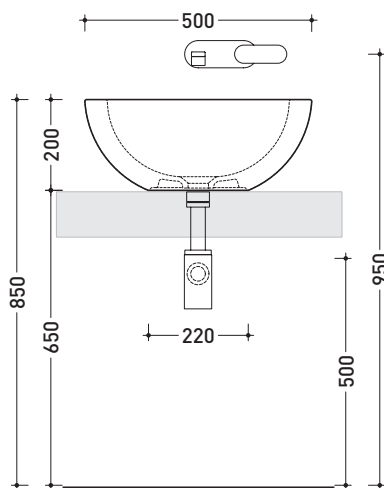

Dim. Imballo **52,5 x 20 x 50 cm** | Peso **14,5 kg** | Pz. Pallet n° **20**

UNI EN 14688 - CL00 Dop-No14688

vista zenitale / zenital view

vista zenitale / zenital view

vista frontale / frontal view

sezione longitudinale / section

dimensioni in mm

Le misure dimensionali riportate hanno una tolleranza del 2%

CERAMICA: finiture lucide

finiture opache

<http://www.ceramicaflaminia.it/it/products/290-fonte-fontana>

©ceramicaflaminiaspa - è vietata la copia, la pubblicazione e la riproduzione anche parziale se non autorizzata