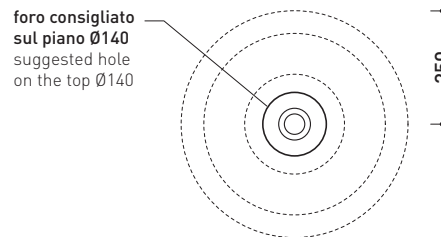

## FN50L Fonte 50

Lavabo cm 50 da appoggio

•SENZA TROPPOPIENO •SENZA PIANO RUBINETTERIA

Complementi: **Mensola Forty6 (F6FNT)**  
**Mensola Solid (SLFNT)**  
**Arredi BOX - prof. 50**  
**Rubinetti lavabo linea: ONE - NOKÉ - SI - FOLD - X1**  
**Accessori linea: TWO - HOOP - NOKÉ - FOLD**

Accessori tecnici: **Sifone cromo (SIFL/CR) - Sifone telescopico cromo (SIFL066)**  
**Piletta Stop & Go (PLSG)**  
**Piletta Stop & Go in ceramica (PLCE)**  
**Set 2 pezzi rubinetto filtro cromo (RF026)**

Dim. Imballo **52,5 x 20 x 50 cm** | Peso **14,5 kg** | Pz. Pallet n° **20**

UNI EN 14688 - CL00 Dop-No14688

vista zenitale / zenital view

vista zenitale / zenital view

vista frontale / frontal view

sezione longitudinale / section

dimensioni in mm

Le misure dimensionali riportate hanno una tolleranza del 2%

CERAMICA: finiture lucide

finiture opache

<http://www.ceramicaflaminia.it/it/products/290-fonte-fontana>

©ceramicaflaminiaspa - è vietata la copia, la pubblicazione e la riproduzione anche parziale se non autorizzata