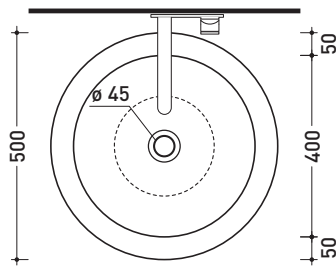

## FN50L Fonte 50

Lavabo cm 50 da appoggio

•SENZA TROPPOPIENO •SENZA PIANO RUBINETTERIA

Complementi: **Mensola Forty6 (F6FNT)**  
**Mensola Solid (SLFNT)**  
**Arredi BOX - prof. 50**  
**Rubinetti lavabo linea: ONE - NOKÉ - SI - FOLD - X1**  
**Accessori linea: TWO - HOOP - NOKÉ - FOLD**

Dim. Imballo **52,5 x 20 x 50 cm** | Peso **14,5 kg** | Pz. Pallet n° **20**

UNI EN 14688 - CL00 Dop-No14688

vista zenitale / zenital view

vista zenitale / zenital view

vista frontale / frontal view

sezione longitudinale / section

dimensioni in mm

Le misure dimensionali riportate hanno una tolleranza del 2%

CERAMICA: finiture lucide

finiture opache

<http://www.ceramicaflaminia.it/it/products/290-fonte-fontana>

©ceramicaflaminiaspa - è vietata la copia, la pubblicazione e la riproduzione anche parziale se non autorizzata