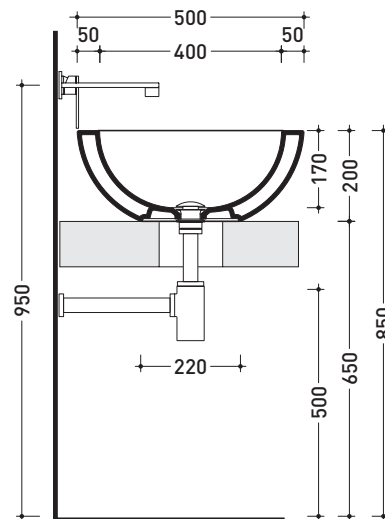

Dim. Imballo **52,5 x 20 x 50 cm** | Peso **14,5 kg** | Pz. Pallet n° **20**

UNI EN 14688 - CL00 Dop-No14688

vista zenitale / zenital view

vista zenitale / zenital view

vista frontale / frontal view

sezione longitudinale / section

dimensioni in mm

Le misure dimensionali riportate hanno una tolleranza del 2%

CERAMICA: finiture lucide

finiture opache

<http://www.ceramicaflaminia.it/it/products/290-fonte-fontana>

©ceramicaflaminiaspa - è vietata la copia, la pubblicazione e la riproduzione anche parziale se non autorizzata