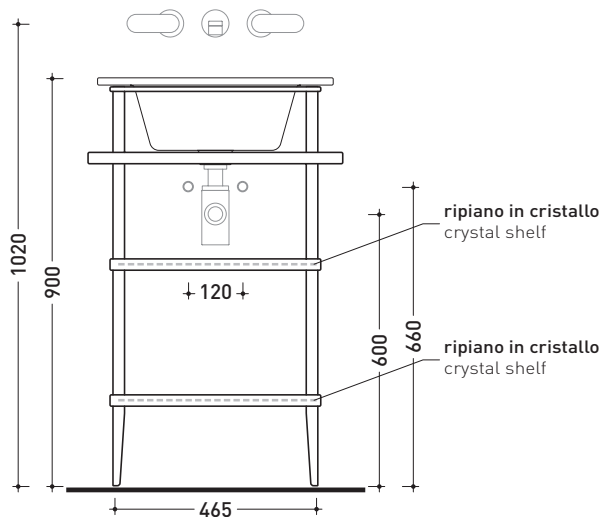

VL52M

Mobile in metallo con 3 ripiani in cristallo per lavabo VOLO 52

Complementi: **Lavabo Volo 52 (VL52L)**
Rubinetti lavabo linea: ONE - NOKÉ - SI - FOLD - X1
Accessori linea: TWO - HOOP - NOKÉ - FOLD

Accessori tecnici: **Sifone cromo (SIFL/CR) - Sifone telescopico cromo (SIFL066)**
Piletta Stop & Go (PLSG)
Piletta Stop & Go in ceramica (PLCE)
Set 2 pezzi rubinetto filtro cromo (RF026)

Dim. Imballo 53 x 60 x 94 cm | Peso 19 kg | Pz. Pallet n° -

FINO AD ESAURIMENTO SCORTE

vista frontale / frontal view

vista laterale / lateral view

vista zenitale / zenital view

dimensioni in mm

METALLO: finiture lucide

cromo

finiture opache