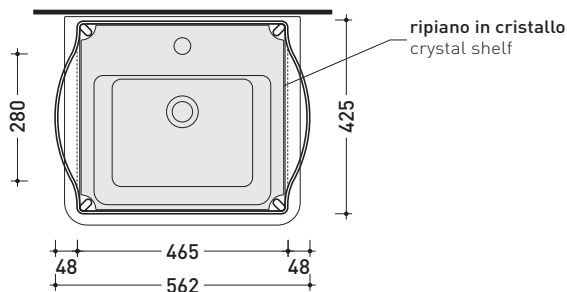

Accessori tecnici: **Sifone cromo (SIFL/CR) - Sifone telescopico cromo (SIFL066)**
Piletta Stop & Go (PLSG)
Piletta Stop & Go in ceramica (PLCE)
Set 2 pezzi rubinetto filtro cromo (RF026)

Dim. Imballo 53 x 60 x 94 cm | Peso 19 kg | Pz. Pallet n° -

FINO AD ESAURIMENTO SCORTE

vista frontale / frontal view

vista laterale / lateral view

vista zenitale / zenital view

dimensioni in mm

METALLO: finiture lucide

cromo

finiture opache