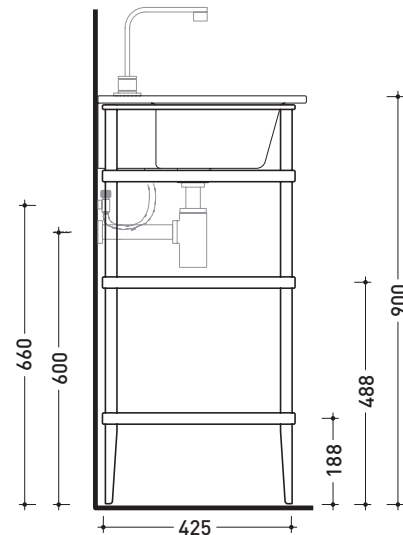

VL52M

Mobile in metallo con 3 ripiani in cristallo per lavabo VOLO 52

Complementi: **Lavabo Volo 52 (VL52L)**
Rubinetti lavabo linea: ONE - NOKÉ - SI - FOLD - X1
Accessori linea: TWO - HOOP - NOKÉ - FOLD

Accessori tecnici: **Sifone cromo (SIFL/CR) - Sifone telescopico cromo (SIFL066)**
Piletta Stop & Go (PLSG)
Piletta Stop & Go in ceramica (PLCE)
Set 2 pezzi rubinetto filtro cromo (RF026)

Dim. Imballo 53 x 60 x 94 cm | Peso 19 kg | Pz. Pallet n° -

FINO AD ESAURIMENTO SCORTE

vista frontale / frontal view

vista laterale / lateral view

vista zenitale / zenital view

dimensioni in mm

METALLO: finiture lucide

cromo

finiture opache