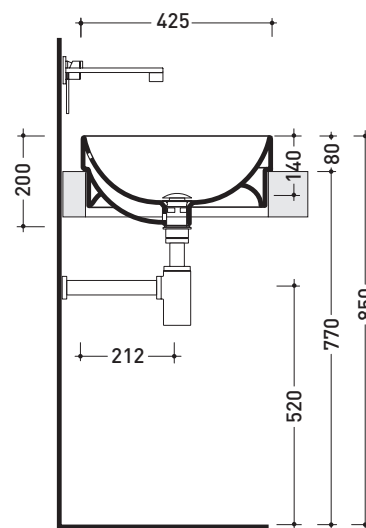

Accessori tecnici: Sifone cromo (SIFL/CR) - Sifone telescopico cromo (SIFL066)
Piletta Stop&Go (PLSG)
Piletta Stop&Go in ceramica (PLCE)
Set 2 pezzi rubinetto filtro cromo (RF026)

Dim. Imballo 44 x 20 x 44 cm | Peso 11 kg | Pz. Pallet n° 30

UNI EN 14688 - CL20 Dop-No14688

vista zenitale / zenital view

foro consigliato sul piano ø 400
suggested hole on the top ø 400

vista zenitale / zenital view

vista frontale / frontal view

sezione longitudinale / section

dimensioni in mm

Le misure dimensionali riportate hanno una tolleranza del 2%

CERAMICA: finiture lucide

finiture opache