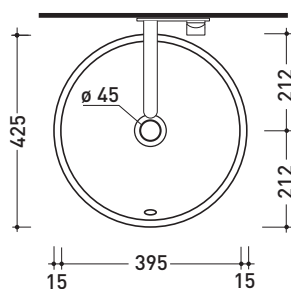

design LUDOVICA+ROBERTO PALOMBA

1997

5055/42C Twin Set 42

Lavabo cm 42 incasso

•CON TROPPOPIENO •SENZA PIANO RUBINETTERIA

Complementi: Rubinetti lavabo linea ONE - NOKÈ - SI - FOLD - X1
Accessori linea TWO - HOOP - NOKÈ - FOLD

Accessori tecnici: Sifone cromo (SIFL/CR) - Sifone telescopico cromo (SIFL066)
Piletta Stop&Go (PLSG)
Piletta Stop&Go in ceramica (PLCE)
Set 2 pezzi rubinetto filtro cromo (RF026)

Dim. Imballo 44 x 20 x 44 cm | Peso 11 kg | Pz. Pallet n° 30

UNI EN 14688 - CL20 Dop-No14688

vista zenitale / zenital view

foro consigliato sul piano ø 400
suggested hole on the top ø 400

vista zenitale / zenital view

vista frontale / frontal view

sezione longitudinale / section

dimensioni in mm

Le misure dimensionali riportate hanno una tolleranza del 2%

CERAMICA: finiture lucide

finiture opache