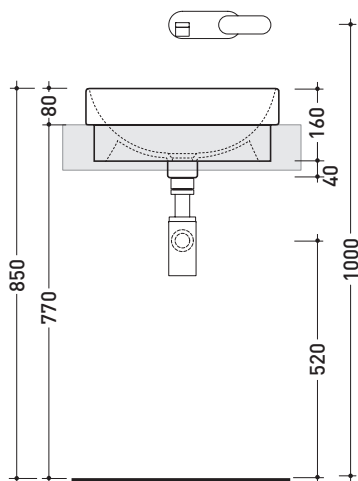

Accessori tecnici: Sifone cromo (SIFL/CR) - Sifone telescopico cromo (SIFL066)
Piletta Stop&Go (PLSG)
Piletta Stop&Go in ceramica (PLCE)
Set 2 pezzi rubinetto filtro cromo (RF026)

Dim. Imballo 44 x 20 x 44 cm | Peso 11 kg | Pz. Pallet n° 30

UNI EN 14688 - CL20 Dop-No14688

vista zenitale / zenital view

foro consigliato sul piano ø 400
suggested hole on the top ø 400

vista zenitale / zenital view

vista frontale / frontal view

sezione longitudinale / section

dimensioni in mm

Le misure dimensionali riportate hanno una tolleranza del 2%

CERAMICA: finiture lucide

finiture opache