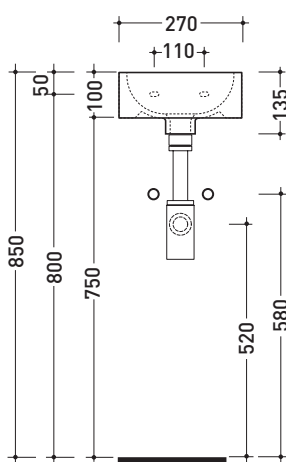

design LUDOVICA+ROBERTO PALOMBA

1997

5059 Mini Twin 30

Lavabo cm 27 sospeso

• SENZA TROPPOPIENO • PREDISPOSTO MONOFORO RUBINETTO DX

Complementi: Accessori linea TWO - HOOP - NOKÉ - FOLD

Accessori tecnici: Sifone cromo (SIFL/CR) - Sifone telescopico cromo (SIFL066)
Piletta Stop&Go (PLSG)
Piletta Stop&Go in ceramica (PLCE)
Set 2 pezzi rubinetto filtro cromo (RF026)

Dim. Imballo 25 x 15 x 33,5 cm | Peso 5,5 kg | Pz. Pallet n° 54

UNI EN 14688 - CL00 Dop-No14688

vista zenitale / zenital view

vista frontale / frontal view

sezione longitudinale / section

dimensioni in mm

Le misure dimensionali riportate hanno una tolleranza del 2%