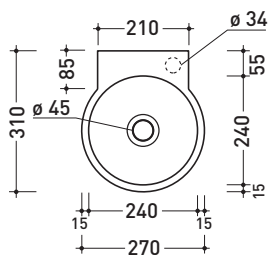

design LUDOVICA+ROBERTO PALOMBA

1997

5059 Mini Twin 30

Lavabo cm 27 sospeso

• SENZA TROPPOPIENO • PREDISPOSTO MONOFORO RUBINETTO DX

Complementi: Accessori linea TWO - HOOP - NOKÉ - FOLD

Accessori tecnici: Sifone cromo (SIFL/CR) - Sifone telescopico cromo (SIFL066)
Piletta Stop&Go (PLSG)
Piletta Stop&Go in ceramica (PLCE)
Set 2 pezzi rubinetto filtro cromo (RF026)

Dim. Imballo 25 x 15 x 33,5 cm | Peso 5,5 kg | Pz. Pallet n° 54

UNI EN 14688 - CL00 Dop-No14688

vista zenitale / zenital view

vista frontale / frontal view

sezione longitudinale / section

dimensioni in mm

Le misure dimensionali riportate hanno una tolleranza del 2%