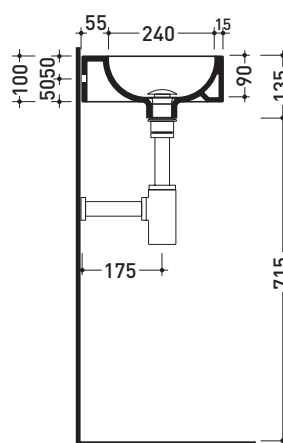

design LUDOVICA+ROBERTO PALOMBA

1997

5059 Mini Twin 30

Lavabo cm 27 sospeso

• SENZA TROPPOPIENO • PREDISPOSTO MONOFORO RUBINETTO DX

Complementi: Accessori linea TWO - HOOP - NOKÉ - FOLD

Accessori tecnici: Sifone cromo (SIFL/CR) - Sifone telescopico cromo (SIFL066)
Piletta Stop&Go (PLSG)
Piletta Stop&Go in ceramica (PLCE)
Set 2 pezzi rubinetto filtro cromo (RF026)

Dim. Imballo 25 x 15 x 33,5 cm | Peso 5,5 kg | Pz. Pallet n° 54

UNI EN 14688 - CL00 Dop-No14688

vista zenitale / zenital view

vista frontale / frontal view

sezione longitudinale / section

dimensioni in mm

Le misure dimensionali riportate hanno una tolleranza del 2%