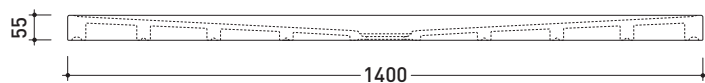

Water Drop

➔ **FLAMINIA.**

design **LUCA CIMARRA**

2016

DR70 Water Drop 140x70

Piatto doccia cm 140x70 da appoggio - incasso filo pavimento
(piletta e sifone ø 90 mm non incluso)

Complementi: **Cabina doccia componibile Bamboo**
Rubinetti doccia linea ONE - NOKÉ - SI - FOLD - X1
Accessori linea TWO - HOOP - NOKÉ - FOLD

Accessori tecnici: **Sifone con piletta Cromo ø 90 mm (PLFR)**
Sifone con piletta Ceramica ø 90 mm (PLFC)

Dim. Imballo | Peso **45,5 kg** | Pz. Pallet n°

CE UNI EN 14527 Dop-No14527

PILETTA CONSIGLIATA / SUGGESTED DRAIN

Piletta sifonata / Drainage
Portata / Flow rate: **0,52 l/sec** (EN 274 >0,4 l/sec)

vista zenitale / zenital view

vista frontale / frontal view

sezione longitudinale / section

dettaglio del bordo / shower tray rim detail

dimensioni in mm

Le misure dimensionali riportate hanno una tolleranza del 2%

CERAMIC: glossy finish

matt finish

<http://www.ceramicaflaminia.it/it/products/329-water-drop>

©ceramicaflaminiaspa - è vietata la copia, la pubblicazione e la riproduzione anche parziale se non autorizzata