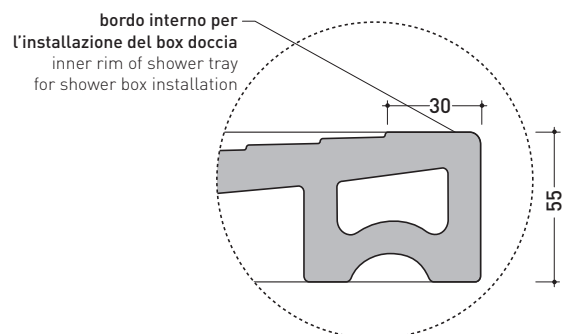

Water Drop

➔ **FLAMINIA.**

design **LUCA CIMARRA**

2016

DR70 Water Drop 140x70

Piatto doccia cm 140x70 da appoggio - incasso filo pavimento
(piletta e sifone ø 90 mm non incluso)

Complementi: **Cabina doccia componibile Bamboo**
Rubinetti doccia linea ONE - NOKÉ - SI - FOLD - X1
Accessori linea TWO - HOOP - NOKÉ - FOLD

Accessori tecnici: **Sifone con piletta Cromo ø 90 mm (PLFR)**
Sifone con piletta Ceramica ø 90 mm (PLFC)

Dim. Imballo | Peso **45,5 kg** | Pz. Pallet n°

CE UNI EN 14527 Dop-No14527

PILETTA CONSIGLIATA / SUGGESTED DRAIN

Piletta sifonata / Drainage
Portata / Flow rate: **0,52 l/sec** (EN 274 >0,4 l/sec)

vista zenitale / zenital view

vista frontale / frontal view

sezione longitudinale / section

dettaglio del bordo / shower tray rim detail

dimensioni in mm

Le misure dimensionali riportate hanno una tolleranza del 2%

CERAMIC: glossy finish

matt finish

<http://www.ceramicaflaminia.it/it/products/329-water-drop>

©ceramicaflaminiaspa - è vietata la copia, la pubblicazione e la riproduzione anche parziale se non autorizzata