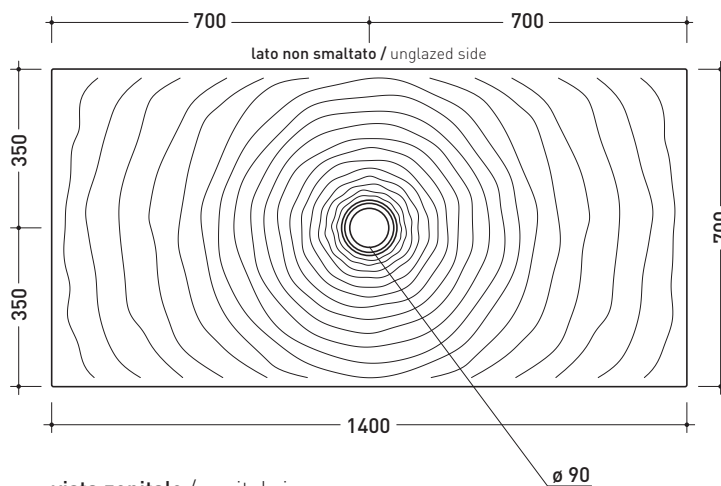

Water Drop

➔ **FLAMINIA.**

design **LUCA CIMARRA**

2016

DR70 Water Drop 140x70

Piatto doccia cm 140x70 da appoggio - incasso filo pavimento
(piletta e sifone ø 90 mm non incluso)

Complementi: **Cabina doccia componibile Bamboo**
Rubinetti doccia linea ONE - NOKÉ - SI - FOLD - X1
Accessori linea TWO - HOOP - NOKÉ - FOLD

Accessori tecnici: **Sifone con piletta Cromo ø 90 mm (PLFR)**
Sifone con piletta Ceramica ø 90 mm (PLFC)

Dim. Imballo | Peso **45,5 kg** | Pz. Pallet n°

CE UNI EN 14527 Dop-No14527

PILETTA CONSIGLIATA / SUGGESTED DRAIN

Piletta sifonata / Drainage
Portata / Flow rate: **0,52 l/sec** (EN 274 >0,4 l/sec)

vista zenitale / zenital view

vista frontale / frontal view

sezione longitudinale / section

dettaglio del bordo / shower tray rim detail

dimensioni in mm

Le misure dimensionali riportate hanno una tolleranza del 2%

CERAMIC: glossy finish

matt finish

<http://www.ceramicaflaminia.it/it/products/329-water-drop>

©ceramicaflaminiaspa - è vietata la copia, la pubblicazione e la riproduzione anche parziale se non autorizzata