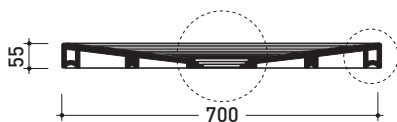

Water Drop

➔ **FLAMINIA.**

design **LUCA CIMARRA**

2016

DR70 Water Drop 140x70

Piatto doccia cm 140x70 da appoggio - incasso filo pavimento
(piletta e sifone ø 90 mm non incluso)

Complementi: **Cabina doccia componibile Bamboo**
Rubinetti doccia linea ONE - NOKÉ - SI - FOLD - X1
Accessori linea TWO - HOOP - NOKÉ - FOLD

Accessori tecnici: **Sifone con piletta Cromo ø 90 mm (PLFR)**
Sifone con piletta Ceramica ø 90 mm (PLFC)

Dim. Imballo | Peso **45,5 kg** | Pz. Pallet n°

CE UNI EN 14527 Dop-No14527

PILETTA CONSIGLIATA / SUGGESTED DRAIN

Piletta sifonata / Drainage
Portata / Flow rate: **0,52 l/sec** (EN 274 >0,4 l/sec)

vista zenitale / zenital view

vista frontale / frontal view

sezione longitudinale / section

dettaglio del bordo / shower tray rim detail

dimensioni in mm

Le misure dimensionali riportate hanno una tolleranza del 2%

CERAMIC: glossy finish

matt finish

<http://www.ceramicaflaminia.it/it/products/329-water-drop>

©ceramicaflaminiaspa - è vietata la copia, la pubblicazione e la riproduzione anche parziale se non autorizzata