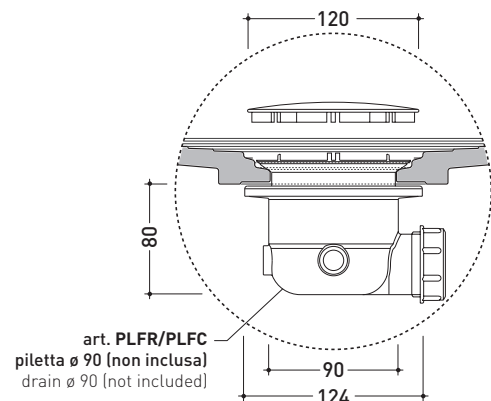

Water Drop

➔ **FLAMINIA.**

design **LUCA CIMARRA**

2016

DR70 Water Drop 140x70

Piatto doccia cm 140x70 da appoggio - incasso filo pavimento
(piletta e sifone ø 90 mm non incluso)

Complementi: **Cabina doccia componibile Bamboo**
Rubinetti doccia linea ONE - NOKÉ - SI - FOLD - X1
Accessori linea TWO - HOOP - NOKÉ - FOLD

Accessori tecnici: **Sifone con piletta Cromo ø 90 mm (PLFR)**
Sifone con piletta Ceramica ø 90 mm (PLFC)

Dim. Imballo | Peso **45,5 kg** | Pz. Pallet n°

CE UNI EN 14527 Dop-No14527

PILETTA CONSIGLIATA / SUGGESTED DRAIN

Piletta sifonata / Drainage
Portata / Flow rate: **0,52 l/sec** (EN 274 >0,4 l/sec)

vista zenitale / zenital view

vista frontale / frontal view

sezione longitudinale / section

dettaglio del bordo / shower tray rim detail

dimensioni in mm

Le misure dimensionali riportate hanno una tolleranza del 2%

CERAMIC: glossy finish

matt finish

<http://www.ceramicaflaminia.it/it/products/329-water-drop>

©ceramicaflaminiaspa - è vietata la copia, la pubblicazione e la riproduzione anche parziale se non autorizzata