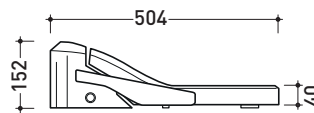

2017

FL7235

Coprivaso elettronico con funzione bidet
20 FUNZIONI

Complementi: Vaso App sospeso (AP118 - AP118G)
Vaso App back to wall (AP117G - AP117RG)

Vaso Link sospeso (5051/WC - 5051/WCG)
Vaso Link back to wall (LK117G - LK117G - LK117RG)

Dim. Imballo	Peso 4,4 kg	Pz. Pallet n° -
--------------	--------------------	-----------------

CE

vista zenitale / zenital view

vista laterale / lateral view

installazione
installation

OPZIONE A

vista frontale / frontal view

dimensioni in mm

ABS: finiture lucide

bianco

abbinamenti / matching

art. **AP118 - AP118G**
vista laterale / lateral view

art. **AP117G - AP117RG**
vista laterale / lateral view

art. **5051/WC - 5051/WCG**
vista laterale / lateral view