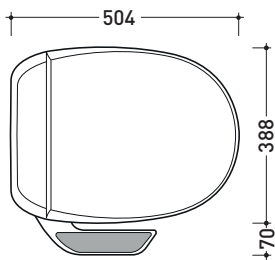

2017

FL7235

Coprivaso elettronico con funzione bidet
20 FUNZIONI

Complementi: Vaso App sospeso (AP118 - AP118G)
Vaso App back to wall (AP117G - AP117RG)

Vaso Link sospeso (5051/WC - 5051/WCG)
Vaso Link back to wall (LK117G - LK117G - LK117RG)

Dim. Imballo	Peso 4,4 kg	Pz. Pallet n° -
--------------	--------------------	-----------------

CE

vista zenitale / zenital view

vista laterale / lateral view

installazione
installation

OPZIONE A

vista frontale / frontal view

installazione
installation

OPZIONE B

vista frontale / frontal view

-  Attacco idrico acqua fredda
Cold water connection
-  Presa elettrica
Electrical outlet

Collegamenti consigliati

ATTENZIONE: La presa elettrica può essere installata indifferentemente su ambo i lati, mentre l'attacco idrico, guardando il vaso, dovrebbe risultare alla sua sinistra. È consigliato il collegamento idrico mediante rubinetto.

dimensioni in mm

ABS: finiture lucide

bianco

abbinamenti / matching

art. **AP118 - AP118G**
vista laterale / lateral view

art. **AP117G - AP117RG**
vista laterale / lateral view

art. **5051/WC - 5051/WCG**
vista laterale / lateral view