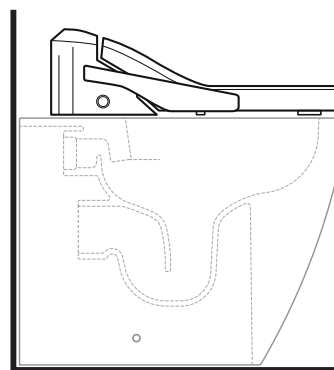

installazione
installation

OPZIONE B

vista frontale / frontal view

-  Attacco idrico acqua fredda
Cold water connection
-  Presa elettrica
Electrical outlet

Collegamenti consigliati

ATTENZIONE: La presa elettrica può essere installata indifferentemente su ambo i lati, mentre l'attacco idrico, guardando il vaso, dovrebbe risultare alla sua sinistra. È consigliato il collegamento idrico mediante rubinetto.

dimensioni in mm

ABS: finiture lucide

bianco

abbinamenti / matching

art. **AP118 - AP118G**
vista laterale / lateral view

art. **AP117G - AP117RG**
vista laterale / lateral view

art. **5051/WC - 5051/WCG**
vista laterale / lateral view