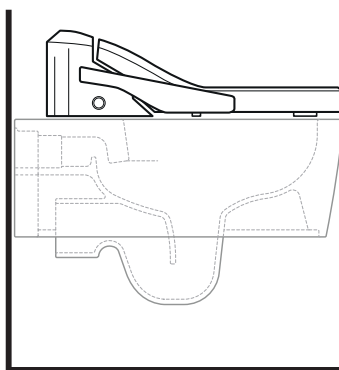

installazione
installation

OPZIONE B

vista frontale / frontal view

-  Attacco idrico acqua fredda
Cold water connection
-  Presa elettrica
Electrical outlet

Collegamenti consigliati

ATTENZIONE: La presa elettrica può essere installata indifferentemente su ambo i lati, mentre l'attacco idrico, guardando il vaso, dovrebbe risultare alla sua sinistra. È consigliato il collegamento idrico mediante rubinetto.

dimensioni in mm

ABS: finiture lucide

bianco

abbinamenti / matching

art. **AP118 - AP118G**
vista laterale / lateral view

art. **AP117G - AP117RG**
vista laterale / lateral view

art. **5051/WC - 5051/WCG**
vista laterale / lateral view