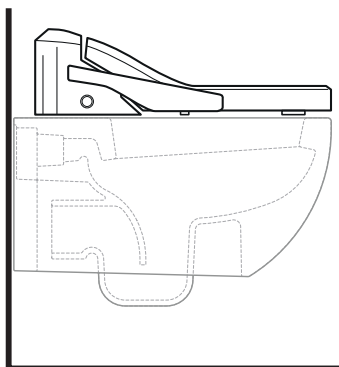

2017

FL7235

Coprivaso elettronico con funzione bidet
20 FUNZIONI

Complementi: Vaso App sospeso (AP118 - AP118G)
Vaso App back to wall (AP117G - AP117RG)

Vaso Link sospeso (5051/WC - 5051/WCG)
Vaso Link back to wall (LK117G - LK117G - LK117RG)

Dim. Imballo	Peso 4,4 kg	Pz. Pallet n° -
--------------	--------------------	-----------------

CE

vista zenitale / zenital view

vista laterale / lateral view

installazione
installation

OPZIONE A

vista frontale / frontal view

installazione
installation

OPZIONE B

vista frontale / frontal view

-  Attacco idrico acqua fredda
Cold water connection
-  Presa elettrica
Electrical outlet

Collegamenti consigliati

ATTENZIONE: La presa elettrica può essere installata indifferentemente su ambo i lati, mentre l'attacco idrico, guardando il vaso, dovrebbe risultare alla sua sinistra. È consigliato il collegamento idrico mediante rubinetto.

dimensioni in mm

ABS: finiture lucide

bianco

abbinamenti / matching

art. **AP118 - AP118G**
vista laterale / lateral view

art. **AP117G - AP117RG**
vista laterale / lateral view

art. **5051/WC - 5051/WCG**
vista laterale / lateral view