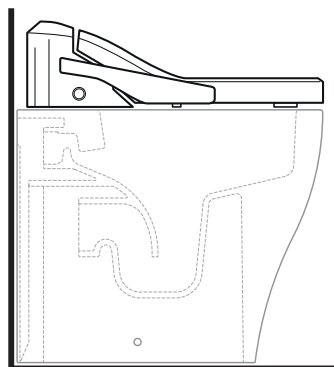

installazione
installation

OPZIONE B

vista frontale / frontal view

-  Attacco idrico acqua fredda
Cold water connection
-  Presa elettrica
Electrical outlet

Collegamenti consigliati

ATTENZIONE: La presa elettrica può essere installata indifferentemente su ambo i lati, mentre l'attacco idrico, guardando il vaso, dovrebbe risultare alla sua sinistra. È consigliato il collegamento idrico mediante rubinetto.

dimensioni in mm

ABS: finiture lucide

bianco

abbinamenti / matching

art. **AP118 - AP118G**
vista laterale / lateral view

art. **AP117G - AP117RG**
vista laterale / lateral view

art. **5051/WC - 5051/WCG**
vista laterale / lateral view