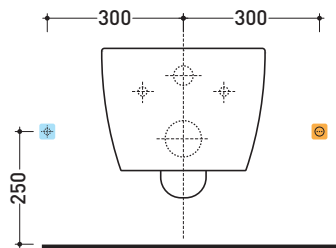

Dim. Imballo	Peso 4,4 kg	Pz. Pallet n° -
--------------	--------------------	-----------------

CE

vista zenitale / zenital view

vista laterale / lateral view

installazione
installation

OPZIONE A

vista frontale / frontal view

installazione
installation

OPZIONE B

vista frontale / frontal view

-  Attacco idrico acqua fredda
Cold water connection
-  Presa elettrica
Electrical outlet

Collegamenti consigliati

ATTENZIONE: La presa elettrica può essere installata indifferentemente su ambo i lati, mentre l'attacco idrico, guardando il vaso, dovrebbe risultare alla sua sinistra. È consigliato il collegamento idrico mediante rubinetto.

dimensioni in mm

ABS: finiture lucide

bianco

abbinamenti / matching

art. **AP118 - AP118G**
vista laterale / lateral view

art. **AP117G - AP117RG**
vista laterale / lateral view

art. **5051/WC - 5051/WCG**
vista laterale / lateral view