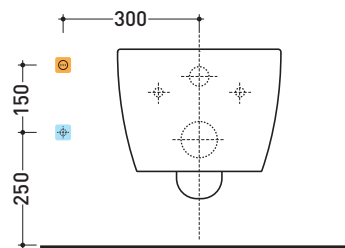

Dim. Imballo	Peso 4,4 kg	Pz. Pallet n° -
--------------	--------------------	-----------------

CE

vista zenitale / zenital view

vista laterale / lateral view

installazione
installation

OPZIONE A

vista frontale / frontal view

installazione
installation

OPZIONE B

vista frontale / frontal view

-  Attacco idrico acqua fredda
Cold water connection
-  Presa elettrica
Electrical outlet

Collegamenti consigliati

ATTENZIONE: La presa elettrica può essere installata indifferentemente su ambo i lati, mentre l'attacco idrico, guardando il vaso, dovrebbe risultare alla sua sinistra. È consigliato il collegamento idrico mediante rubinetto.

dimensioni in mm

ABS: finiture lucide

bianco

abbinamenti / matching

art. **AP118 - AP118G**
vista laterale / lateral view

art. **AP117G - AP117RG**
vista laterale / lateral view

art. **5051/WC - 5051/WCG**
vista laterale / lateral view