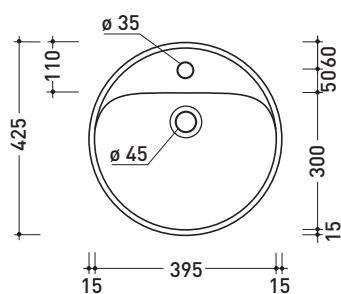

design LUDOVICA+ROBERTO PALOMBA

1997

5055/42 Twin Set 42

Lavabo cm 42 incasso monoforo

• CON TROPPOPIENO • CON PIANO RUBINETTERIA

Complementi: Rubinetti monoforo lavabo linea ONE - NOKÈ - FOLD - X1
Accessori linea TWO - HOOP - NOKÈ - FOLD

Accessori tecnici: Sifone cromo (SIFL/CR) - Sifone telescopico cromo (SIFL066)
Piletta Stop&Go (PLSG)
Piletta Stop&Go in ceramica (PLCE)
Set 2 pezzi rubinetto filtro cromo (RF026)

Dim. Imballo 44 x 20 x 44 cm | Peso 12,9 kg | Pz. Pallet n° 30

UNI EN 14688 - CL20 Dop-No14688

vista zenitale / zenital view

vista zenitale / zenital view

vista frontale / frontal view

sezione longitudinale / section

dimensioni in mm

Le misure dimensionali riportate hanno una tolleranza del 2%