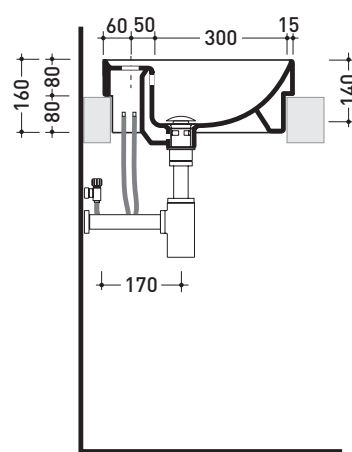

Accessori tecnici: Sifone cromo (SIFL/CR) - Sifone telescopico cromo (SIFL066)
Piletta Stop&Go (PLSG)
Piletta Stop&Go in ceramica (PLCE)
Set 2 pezzi rubinetto filtro cromo (RF026)

Dim. Imballo 44 x 20 x 44 cm | Peso 12,9 kg | Pz. Pallet n° 30

UNI EN 14688 - CL20 Dop-No14688

vista zenitale / zenital view

vista zenitale / zenital view

vista frontale / frontal view

sezione longitudinale / section

dimensioni in mm

Le misure dimensionali riportate hanno una tolleranza del 2%