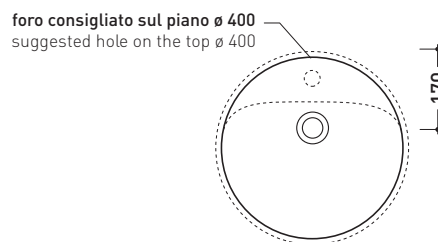

design LUDOVICA+ROBERTO PALOMBA

1997

5055/42 Twin Set 42

Lavabo cm 42 incasso monoforo

• CON TROPPOPIENO • CON PIANO RUBINETTERIA

Complementi: Rubinetti monoforo lavabo linea ONE - NOKÈ - FOLD - X1
Accessori linea TWO - HOOP - NOKÈ - FOLD

Accessori tecnici: Sifone cromo (SIFL/CR) - Sifone telescopico cromo (SIFL066)
Piletta Stop&Go (PLSG)
Piletta Stop&Go in ceramica (PLCE)
Set 2 pezzi rubinetto filtro cromo (RF026)

Dim. Imballo 44 x 20 x 44 cm | Peso 12,9 kg | Pz. Pallet n° 30

UNI EN 14688 - CL20 Dop-No14688

vista zenitale / zenital view

vista zenitale / zenital view

vista frontale / frontal view

sezione longitudinale / section

dimensioni in mm

Le misure dimensionali riportate hanno una tolleranza del 2%