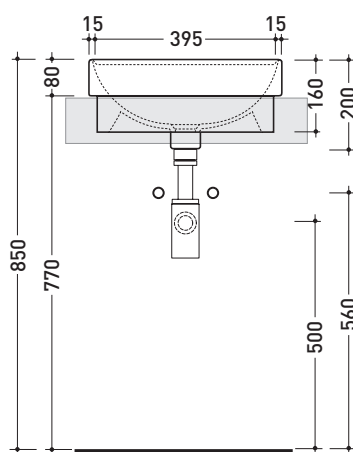

design LUDOVICA+ROBERTO PALOMBA

1997

5055/42 Twin Set 42

Lavabo cm 42 incasso monoforo

• CON TROPPOPIENO • CON PIANO RUBINETTERIA

Complementi: Rubinetti monoforo lavabo linea ONE - NOKÈ - FOLD - X1
Accessori linea TWO - HOOP - NOKÈ - FOLD

Accessori tecnici: Sifone cromo (SIFL/CR) - Sifone telescopico cromo (SIFL066)
Piletta Stop&Go (PLSG)
Piletta Stop&Go in ceramica (PLCE)
Set 2 pezzi rubinetto filtro cromo (RF026)

Dim. Imballo 44 x 20 x 44 cm | Peso 12,9 kg | Pz. Pallet n° 30

UNI EN 14688 - CL20 Dop-No14688

vista zenitale / zenital view

vista zenitale / zenital view

vista frontale / frontal view

sezione longitudinale / section

dimensioni in mm

Le misure dimensionali riportate hanno una tolleranza del 2%