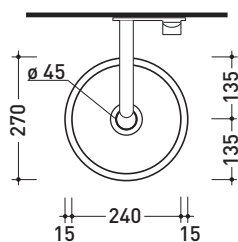

## 5059222 Mini Twin 30

Lavabo cm 27 da appoggio

• SENZA TROPPOPIENO • SENZA PIANO RUBINETTERIA

Complementi: Accessori linea TWO - HOOP - NOKÉ - FOLD

Accessori tecnici: Sifone cromo (SIFL/CR) - Sifone telescopico cromo (SIFL066)  
 Piletta Stop&Go (PLSG)  
 Piletta Stop&Go in ceramica (PLCE)  
 Set 2 pezzi rubinetto filtro cromo (RF026)

Dim. Imballo 25 x 15 x 33,5 cm | Peso 4,4 kg | Pz. Pallet n° 54

UNI EN 14688 - CL00 Dop-No14688

vista zenitale / zenital view

foro consigliato sul piano ø 110  
 suggested hole on the top ø 110

vista zenitale / zenital view

vista frontale / frontal view

sezione longitudinale / section

dimensioni in mm

Le misure dimensionali riportate hanno una tolleranza del 2%

CERAMICA: finiture lucide

finiture opache