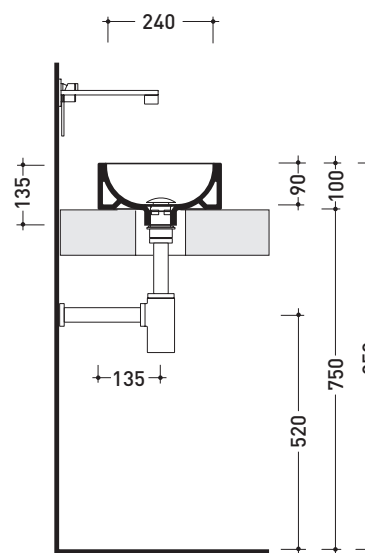

## 5059222 Mini Twin 30

Lavabo cm 27 da appoggio

• SENZA TROPPOPIENO • SENZA PIANO RUBINETTERIA

Complementi: Accessori linea TWO - HOOP - NOKÉ - FOLD

Accessori tecnici: Sifone cromo (SIFL/CR) - Sifone telescopico cromo (SIFL066)  
 Piletta Stop&Go (PLSG)  
 Piletta Stop&Go in ceramica (PLCE)  
 Set 2 pezzi rubinetto filtro cromo (RF026)

Dim. Imballo 25 x 15 x 33,5 cm | Peso 4,4 kg | Pz. Pallet n° 54

UNI EN 14688 - CL00 Dop-No14688

vista zenitale / zenital view

foro consigliato sul piano ø 110  
 suggested hole on the top ø 110

vista zenitale / zenital view

vista frontale / frontal view

sezione longitudinale / section

dimensioni in mm

Le misure dimensionali riportate hanno una tolleranza del 2%

CERAMICA: finiture lucide

finiture opache