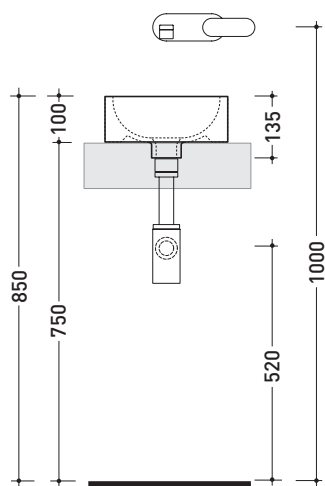

## 5059222 Mini Twin 30

Lavabo cm 27 da appoggio

• SENZA TROPPOPIENO • SENZA PIANO RUBINETTERIA

Complementi: Accessori linea TWO - HOOP - NOKÉ - FOLD

Accessori tecnici: Sifone cromo (SIFL/CR) - Sifone telescopico cromo (SIFL066)  
 Piletta Stop&Go (PLSG)  
 Piletta Stop&Go in ceramica (PLCE)  
 Set 2 pezzi rubinetto filtro cromo (RF026)

Dim. Imballo 25 x 15 x 33,5 cm | Peso 4,4 kg | Pz. Pallet n° 54

UNI EN 14688 - CL00 Dop-No14688

vista zenitale / zenital view

foro consigliato sul piano ø 110  
 suggested hole on the top ø 110

vista zenitale / zenital view

vista frontale / frontal view

sezione longitudinale / section

dimensioni in mm

Le misure dimensionali riportate hanno una tolleranza del 2%

CERAMICA: finiture lucide

finiture opache