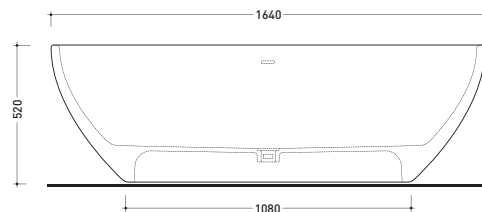

AP165V App

Vasca cm 164 in Pietraluce (completa di sistema di scarico art. SIFMW)

• CON TROPPOPIENO

Complementi: Rubinetti vasca linea ONE - NOKÉ - SI - FOLD
Accessori linea TWO - HOOP - NOKÉ - FOLD

Dim. Imballo 193 x 102 x 76 cm | Peso 150 kg | Pz. Pallet n° 1

UNI EN 14516 - CL1 Dop-No14516

vista zenitale / zenital view

Capacità Max / Max Capacity L.
Peso Netto / Net Weight 150 Kg.

vista frontale / frontal view

sezione laterale / section

vista laterale / lateral view

sezione longitudinale / section

dimensioni in mm

PIETRALUCE: finiture lucide

bianco nero blu ultramarina rosso cuoio beige sabbia grigio

finiture opache

latte grafite grigio lava argilla