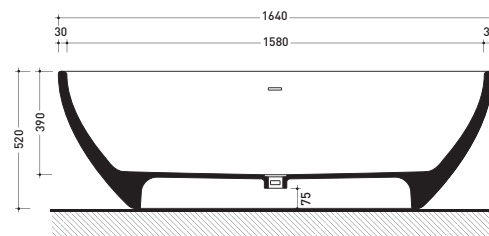

AP165V App

Vasca cm 164 in Pietraluce (completa di sistema di scarico art. SIFMW)

• CON TROPPOPIENO

Complementi: Rubinetti vasca linea ONE - NOKÉ - SI - FOLD
Accessori linea TWO - HOOP - NOKÉ - FOLD

Dim. Imballo 193 x 102 x 76 cm | Peso 150 kg | Pz. Pallet n° 1

UNI EN 14516 - CL1 Dop-No14516

vista zenitale / zenital view

Capacità Max / Max Capacity L.
Peso Netto / Net Weight 150 Kg.

vista frontale / frontal view

sezione laterale / section

vista laterale / lateral view

sezione longitudinale / section

dimensioni in mm

PIETRALUCE: finiture lucide

bianco nero blu ultramarina rosso cuoio beige sabbia grigio

finiture opache

latte grafite grigio lava argilla