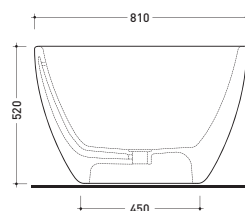

AP165V App

Vasca cm 164 in Pietraluce (completa di sistema di scarico art. SIFMW)

• CON TROPPOPIENO

Complementi: Rubinetti vasca linea ONE - NOKÉ - SI - FOLD
Accessori linea TWO - HOOP - NOKÉ - FOLD

Dim. Imballo 193 x 102 x 76 cm | Peso 150 kg | Pz. Pallet n° 1

UNI EN 14516 - CL1 Dop-No14516

vista zenitale / zenital view

Capacità Max / Max Capacity L.
Peso Netto / Net Weight 150 Kg.

vista frontale / frontal view

sezione laterale / section

vista laterale / lateral view

sezione longitudinale / section

dimensioni in mm

PIETRALUCE: finiture lucide

bianco nero blu ultramarina rosso cuoio beige sabbia grigio

finiture opache

latte grafite grigio lava argilla