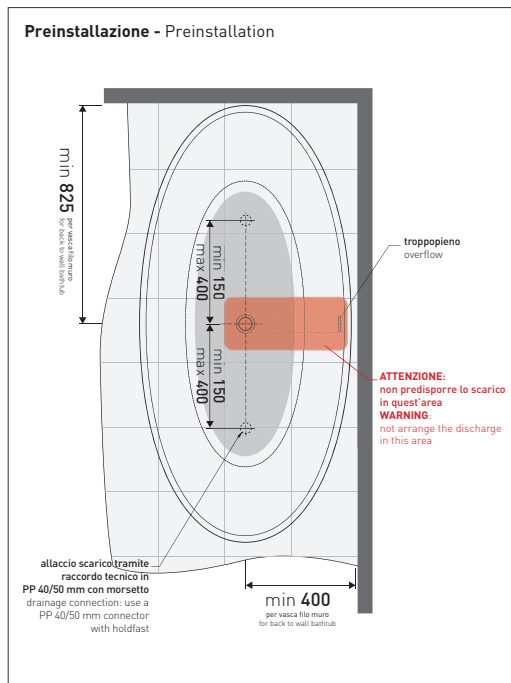

AP165V App

Vasca cm 164 in Pietraluce (completa di sistema di scarico art. SIFMW)

• CON TROPPOPIENO

Complementi: Rubinetti vasca linea ONE - NOKÉ - SI - FOLD
Accessori linea TWO - HOOP - NOKÉ - FOLD

Dim. Imballo 193 x 102 x 76 cm | Peso 150 kg | Pz. Pallet n° 1

UNI EN 14516 - CL1 Dop-No14516

vista zenitale / zenital view

Capacità Max / Max Capacity L.
Peso Netto / Net Weight 150 Kg.

vista frontale / frontal view

sezione laterale / section

vista laterale / lateral view

sezione longitudinale / section

dimensioni in mm

PIETRALUCE: finiture lucide

bianco nero blu ultramarina rosso cuoio beige sabbia grigio

finiture opache

latte grafite grigio lava argilla