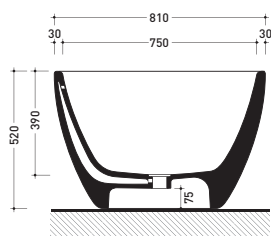

AP165V App

Vasca cm 164 in Pietraluce (completa di sistema di scarico art. SIFMW)

• CON TROPPOPIENO

Complementi: Rubinetti vasca linea ONE - NOKÉ - SI - FOLD
Accessori linea TWO - HOOP - NOKÉ - FOLD

Dim. Imballo 193 x 102 x 76 cm | Peso 150 kg | Pz. Pallet n° 1

UNI EN 14516 - CL1 Dop-No14516

vista zenitale / zenital view

Capacità Max / Max Capacity L.
Peso Netto / Net Weight 150 Kg.

vista frontale / frontal view

sezione laterale / section

vista laterale / lateral view

sezione longitudinale / section

dimensioni in mm

PIETRALUCE: finiture lucide

bianco nero blu ultramarina rosso cuoio beige sabbia grigio

finiture opache

latte grafite grigio lava argilla