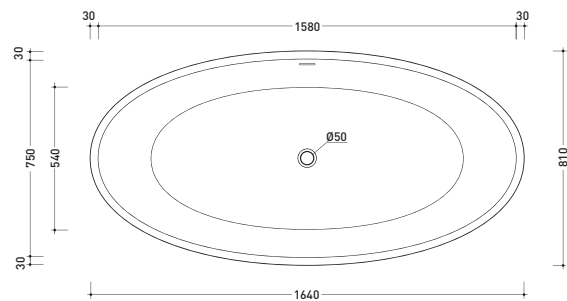

AP165V App

Vasca cm 164 in Pietraluce (completa di sistema di scarico art. SIFMW)

• CON TROPPOPIENO

Complementi: Rubinetti vasca linea ONE - NOKÉ - SI - FOLD
Accessori linea TWO - HOOP - NOKÉ - FOLD

Dim. Imballo 193 x 102 x 76 cm | Peso 150 kg | Pz. Pallet n° 1

UNI EN 14516 - CL1 Dop-No14516

vista zenitale / zenital view

Capacità Max / Max Capacity L.
Peso Netto / Net Weight 150 Kg.

vista frontale / frontal view

sezione laterale / section

vista laterale / lateral view

sezione longitudinale / section

dimensioni in mm

PIETRALUCE: finiture lucide

bianco nero blu ultramarina rosso cuoio beige sabbia grigio

finiture opache

latte grafite grigio lava argilla