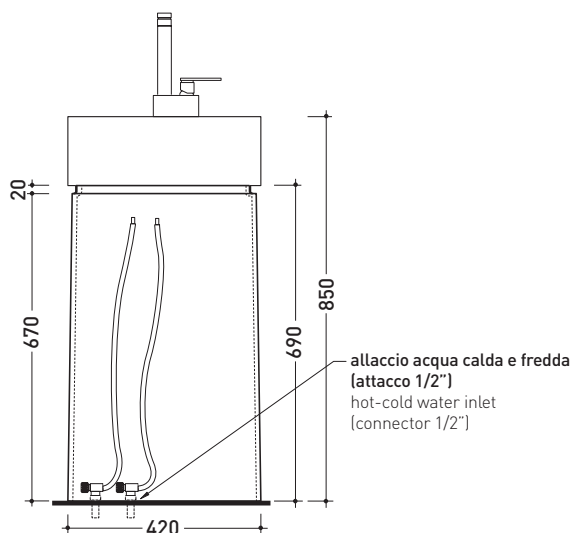

## 5050/COLC Twin Column

Colonna in ceramica centro stanza per Twin Set 42 (5050/42A - 5050/42C)  
LAVABO ESCLUSO (completa di kit di fissaggio a pavimento art. 9005 e sifone art. FMT/SIF)

Complementi: Rubinetti lavabo free-standing linea ONE - FOLD  
Accessori linea TWO - HOOP - NOKE - FOLD

Accessori tecnici: Piletta Stop & Go (PLSG)  
Piletta Stop&Go in ceramica (PLCE)

Dim. Imballo 45 x 45 x 72 cm | Peso 26 kg | Pz. Pallet n° 4

UNI EN 14688 - CL20 Dop-No14688

Twin Column 5050/COLC  
+ Twin Set 42 5050/42A

vista zenitale / zenital view

Twin Column 5050/COLC  
+ Twin Set 42 5050/42C

vista zenitale / zenital view

vista frontale / frontal view

sezione longitudinale / section

dimensioni in mm

Le misure dimensionali riportate hanno una tolleranza del 2%