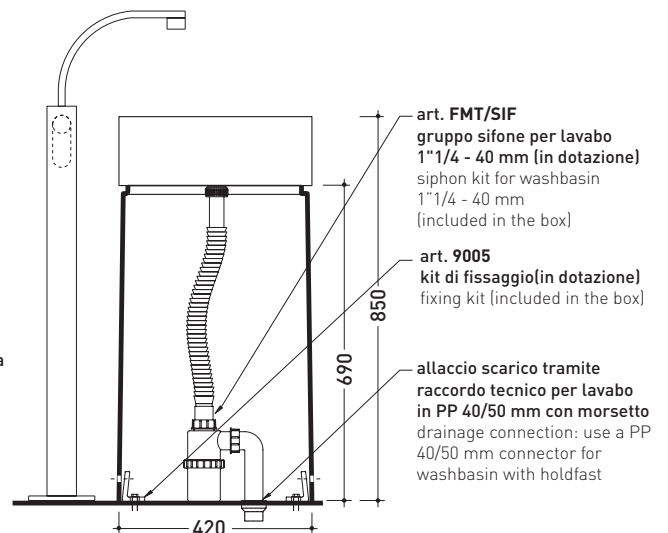

## 5050/COLC Twin Column

Colonna in ceramica centro stanza per Twin Set 42 (5050/42A - 5050/42C)  
LAVABO ESCLUSO (completa di kit di fissaggio a pavimento art. 9005 e sifone art. FMT/SIF)

Complementi: Rubinetti lavabo free-standing linea ONE - FOLD  
Accessori linea TWO - HOOP - NOKE - FOLD

Accessori tecnici: Piletta Stop & Go (PLSG)  
Piletta Stop&Go in ceramica (PLCE)

Dim. Imballo 45 x 45 x 72 cm | Peso 26 kg | Pz. Pallet n° 4

UNI EN 14688 - CL20 Dop-No14688

Twin Column 5050/COLC  
+ Twin Set 42 5050/42A

vista zenitale / zenital view

Twin Column 5050/COLC  
+ Twin Set 42 5050/42C

vista zenitale / zenital view

vista frontale / frontal view

sezione longitudinale / section

dimensioni in mm

Le misure dimensionali riportate hanno una tolleranza del 2%