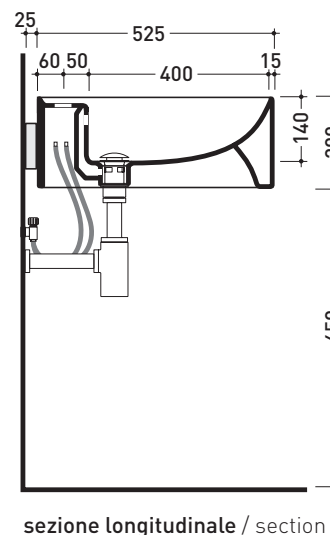

design LUDOVICA+ROBERTO PALOMBA

1997

5050/S + TS01/52 Twin Set 52

Lavabo cm 52 sospeso monoforo + staffa di fissaggio a parete

• CON TROPPOPIENO • CON PIANO RUBINETTERIA

Complementi: Rubinetti monoforo lavabo linea ONE - NOKÈ - FOLD - X1
Accessori linea TWO - HOOP - NOKÈ - FOLD

Accessori tecnici: Sifone cromo (SIFL/CR) - Sifone telescopico cromo (SIFL066)
Piletta Stop&Go (PLSG)
Piletta Stop&Go in ceramica (PLCE)
Set 2 pezzi rubinetto filtro cromo (RF026)

Dim. Imballo lavabo: 55 x 22,5 x 55 cm | Peso 19,5 kg | Pz. Pallet n° 18

Dim. Imballo staffa: 38 x 15 x 8 cm | Peso 2,4 kg | Pz. Pallet n° -

UNI EN 14688 - CL20 Dop-No14688

staffa di fissaggio
fixing bracket

dimensioni in mm

Le misure dimensionali riportate hanno una tolleranza del 2%

dimensioni in mm

Le misure dimensionali riportate hanno una tolleranza del 2%

CERAMICA: finiture lucide

finiture opache