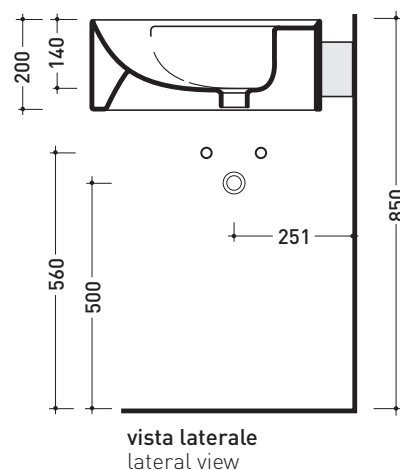

Accessori tecnici: Sifone cromo (SIFL/CR) - Sifone telescopico cromo (SIFL066)
Piletta Stop&Go (PLSG)
Piletta Stop&Go in ceramica (PLCE)
Set 2 pezzi rubinetto filtro cromo (RF026)

Dim. Imballo lavabo: 55 x 22,5 x 55 cm | Peso 19,5 kg | Pz. Pallet n° 18

Dim. Imballo staffa: 38 x 15 x 8 cm | Peso 2,4 kg | Pz. Pallet n° -

UNI EN 14688 - CL20 Dop-No14688

staffa di fissaggio
fixing bracket

dimensioni in mm

Le misure dimensionali riportate hanno una tolleranza del 2%

Dim. Imballo lavabo: 55 x 22,5 x 55 cm | Peso 19,5 kg | Pz. Pallet n° 18

Dim. Imballo staffa: 35 x 34 x 14 cm | Peso 5,5 kg | Pz. Pallet n° -

CE UNI EN 14688 - CL20 Dop-No14688

staffa di fissaggio
fixing bracket

dimensioni in mm

Le misure dimensionali riportate hanno una tolleranza del 2%

CERAMICA: finiture lucide

finiture opache