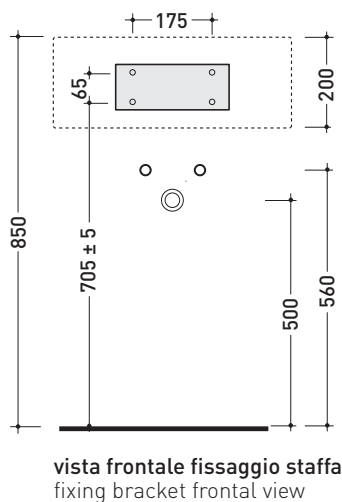

design LUDOVICA+ROBERTO PALOMBA

1997

5050/S + TS01/52 Twin Set 52

Lavabo cm 52 sospeso monoforo + staffa di fissaggio a parete

• CON TROPPOPIENO • CON PIANO RUBINETTERIA

Complementi: Rubinetti monoforo lavabo linea ONE - NOKÈ - FOLD - X1
Accessori linea TWO - HOOP - NOKÈ - FOLD

Accessori tecnici: Sifone cromo (SIFL/CR) - Sifone telescopico cromo (SIFL066)
Piletta Stop&Go (PLSG)
Piletta Stop&Go in ceramica (PLCE)
Set 2 pezzi rubinetto filtro cromo (RF026)

Dim. Imballo lavabo: 55 x 22,5 x 55 cm | Peso 19,5 kg | Pz. Pallet n° 18

Dim. Imballo staffa: 38 x 15 x 8 cm | Peso 2,4 kg | Pz. Pallet n° -

UNI EN 14688 - CL20 Dop-No14688

staffa di fissaggio
fixing bracket

dimensioni in mm

Le misure dimensionali riportate hanno una tolleranza del 2%

dimensioni in mm

Le misure dimensionali riportate hanno una tolleranza del 2%

CERAMICA: finiture lucide

finiture opache