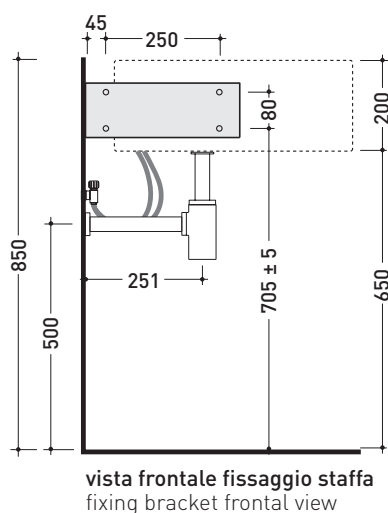

Dim. Imballo staffa: 38 x 15 x 8 cm | Peso 2,4 kg | Pz. Pallet n° -

UNI EN 14688 - CL20 Dop-No14688

staffa di fissaggio
fixing bracket

dimensioni in mm

Le misure dimensionali riportate hanno una tolleranza del 2%

Dim. Imballo lavabo: 55 x 22,5 x 55 cm | Peso 19,5 kg | Pz. Pallet n° 18

Dim. Imballo staffa: 35 x 34 x 14 cm | Peso 5,5 kg | Pz. Pallet n° -

CE UNI EN 14688 - CL20 Dop-No14688

staffa di fissaggio
fixing bracket

dimensioni in mm

Le misure dimensionali riportate hanno una tolleranza del 2%

CERAMICA: finiture lucide

finiture opache