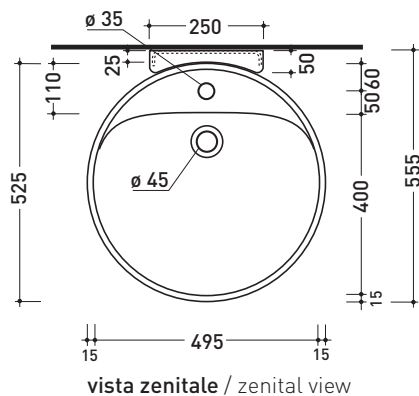

design LUDOVICA+ROBERTO PALOMBA

1997

5050/S + TS01/52 Twin Set 52

Lavabo cm 52 sospeso monoforo + staffa di fissaggio a parete

• CON TROPPOPIENO • CON PIANO RUBINETTERIA

Complementi: Rubinetti monoforo lavabo linea ONE - NOKÈ - FOLD - X1
Accessori linea TWO - HOOP - NOKÈ - FOLD

Accessori tecnici: Sifone cromo (SIFL/CR) - Sifone telescopico cromo (SIFL066)
Piletta Stop&Go (PLSG)
Piletta Stop&Go in ceramica (PLCE)
Set 2 pezzi rubinetto filtro cromo (RF026)

Dim. Imballo lavabo: 55 x 22,5 x 55 cm | Peso 19,5 kg | Pz. Pallet n° 18

Dim. Imballo staffa: 38 x 15 x 8 cm | Peso 2,4 kg | Pz. Pallet n° -

UNI EN 14688 - CL20 Dop-No14688

staffa di fissaggio
fixing bracket

dimensioni in mm

Le misure dimensionali riportate hanno una tolleranza del 2%

dimensioni in mm

Le misure dimensionali riportate hanno una tolleranza del 2%

CERAMICA: finiture lucide

finiture opache