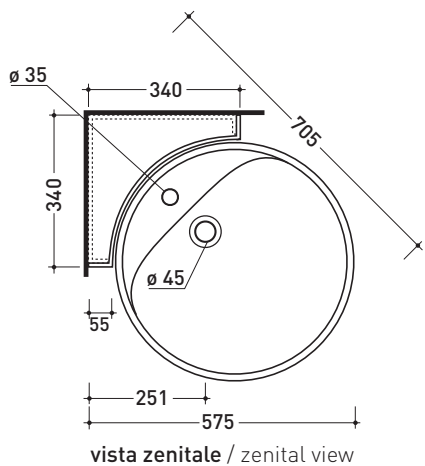

Accessori tecnici: Sifone cromo (SIFL/CR) - Sifone telescopico cromo (SIFL066)
Piletta Stop&Go (PLSG)
Piletta Stop&Go in ceramica (PLCE)
Set 2 pezzi rubinetto filtro cromo (RF026)

Dim. Imballo lavabo: 55 x 22,5 x 55 cm | Peso 19,5 kg | Pz. Pallet n° 18

Dim. Imballo staffa: 38 x 15 x 8 cm | Peso 2,4 kg | Pz. Pallet n° -

UNI EN 14688 - CL20 Dop-No14688

staffa di fissaggio
fixing bracket

dimensioni in mm

Le misure dimensionali riportate hanno una tolleranza del 2%

Dim. Imballo lavabo: 55 x 22,5 x 55 cm | Peso 19,5 kg | Pz. Pallet n° 18

Dim. Imballo staffa: 35 x 34 x 14 cm | Peso 5,5 kg | Pz. Pallet n° -

CE UNI EN 14688 - CL20 Dop-No14688

staffa di fissaggio
fixing bracket

dimensioni in mm

Le misure dimensionali riportate hanno una tolleranza del 2%

CERAMICA: finiture lucide

finiture opache