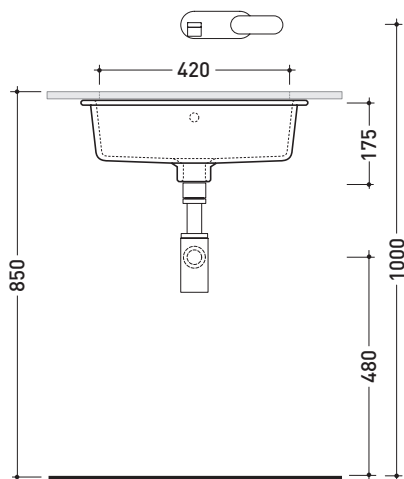

design LUDOVICA+ROBERTO PALOMBA

1997

5057 Twin Set 42

Lavabo cm 42 sottopiano

• CON TROPPOPIENO

Complementi: **Rubinetti lavabo linea ONE - NOKÈ - SI - FOLD - X1**
Accessori linea TWO - HOOP - NOKÈ - FOLD

Accessori tecnici: **Sifone cromo (SIFL/CR) - Sifone telescopico cromo (SIFL066)**
Piletta Stop&Go (PLSG)
Piletta Stop&Go in ceramica (PLCE)
Set 2 pezzi rubinetto filtro cromo (RF026)

Dim. Imballo 44 x 20 x 44 cm | Peso 10 kg | Pz. Pallet n° 24

CE UNI EN 14688 - CL20 Dop-No14688

vista zenitale / zenital view

foro consigliato sul piano ø 420
 suggested hole on the top ø 420

vista zenitale / zenital view

vista frontale / frontal view

sezione longitudinale / section

dimensioni in mm

Le misure dimensionali riportate hanno una tolleranza del 2%

CERAMICA: finiture lucide

finiture opache