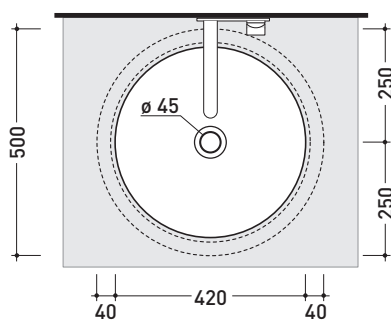

design LUDOVICA+ROBERTO PALOMBA

1997

5057 Twin Set 42

Lavabo cm 42 sottopiano

• CON TROPPOPIENO

Complementi: **Rubinetti lavabo linea ONE - NOKÈ - SI - FOLD - X1**
Accessori linea TWO - HOOP - NOKÈ - FOLD

Accessori tecnici: **Sifone cromo (SIFL/CR) - Sifone telescopico cromo (SIFL066)**
Piletta Stop&Go (PLSG)
Piletta Stop&Go in ceramica (PLCE)
Set 2 pezzi rubinetto filtro cromo (RF026)

Dim. Imballo 44 x 20 x 44 cm | Peso 10 kg | Pz. Pallet n° 24

CE UNI EN 14688 - CL20 Dop-No14688

vista zenitale / zenital view

foro consigliato sul piano ø 420
 suggested hole on the top ø 420

vista zenitale / zenital view

vista frontale / frontal view

sezione longitudinale / section

dimensioni in mm

Le misure dimensionali riportate hanno una tolleranza del 2%

CERAMICA: finiture lucide

finiture opache