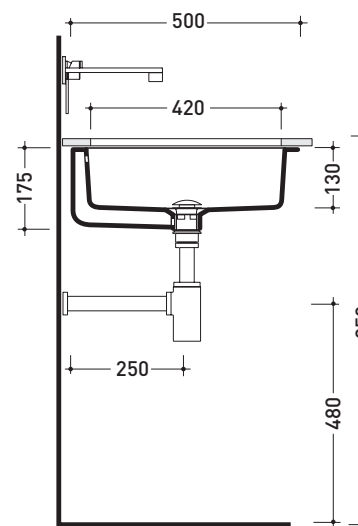

design LUDOVICA+ROBERTO PALOMBA

1997

5057 Twin Set 42

Lavabo cm 42 sottopiano

• CON TROPPOPIENO

Complementi: **Rubinetti lavabo linea ONE - NOKÈ - SI - FOLD - X1**
Accessori linea TWO - HOOP - NOKÈ - FOLD

Accessori tecnici: **Sifone cromo (SIFL/CR) - Sifone telescopico cromo (SIFL066)**
Piletta Stop&Go (PLSG)
Piletta Stop&Go in ceramica (PLCE)
Set 2 pezzi rubinetto filtro cromo (RF026)

Dim. Imballo 44 x 20 x 44 cm | Peso 10 kg | Pz. Pallet n° 24

CE UNI EN 14688 - CL20 Dop-No14688

vista zenitale / zenital view

foro consigliato sul piano ø 420
 suggested hole on the top ø 420

vista zenitale / zenital view

vista frontale / frontal view

sezione longitudinale / section

dimensioni in mm

Le misure dimensionali riportate hanno una tolleranza del 2%

CERAMICA: finiture lucide

finiture opache