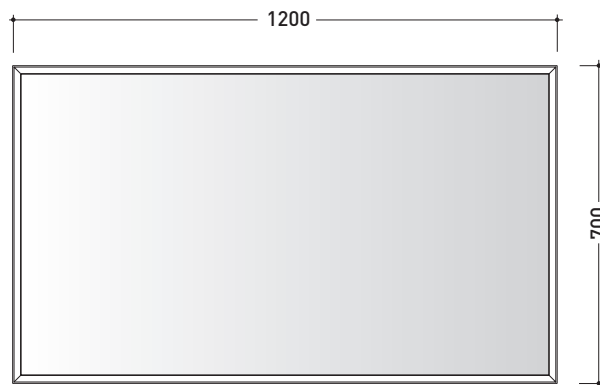

AP120

Specchio reversibile cm 120x70 con cornice e illuminazione LED su tutto il perimetro

Complementi: **Mobili BOX**
Mensole FORTY6 - SOLID

Dim. Imballo **cm** | Peso **15,8 kg** | Pz. Pallet n° -

CE

vista frontale / frontal view

vista laterale / lateral view

vista zenitale / zenital view

dimensioni in mm

CORNICE: finiture opache

bianco

nero

CARATTERISTICHE ELETTRICHE

- tipo di lampada: Strip LED
- classe: A+
- grado di protezione: IP44
- potenza nominale: 30/50 W