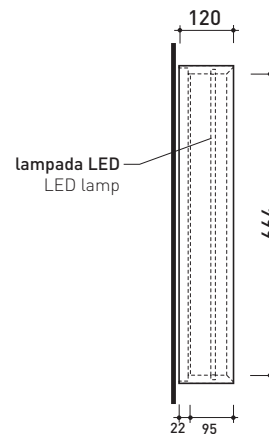

AP120

Specchio reversibile cm 120x70 con cornice e illuminazione LED su tutto il perimetro

Complementi: **Mobili BOX**
Mensole FORTY6 - SOLID

Dim. Imballo **cm** | Peso **15,8 kg** | Pz. Pallet n° -

CE

vista frontale / frontal view

vista laterale / lateral view

vista zenitale / zenital view

dimensioni in mm

CORNICE: finiture opache

bianco

nero

CARATTERISTICHE ELETTRICHE

- tipo di lampada: Strip LED
- classe: A+
- grado di protezione: IP44
- potenza nominale: 30/50 W