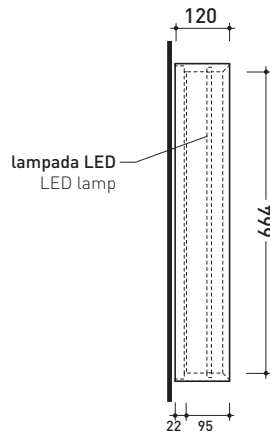

AP70

Specchio cm 70x70 con cornice
e illuminazione LED su tutto il perimetro

Complementi: **Mobili BOX**
Mensole FORTY6 - SOLID

Dim. Imballo **cm** | Peso **10,5 kg** | Pz. Pallet n° -

CE

vista frontale / frontal view

vista laterale / lateral view

vista zenitale / zenital view

dimensioni in mm

CORNICE: finiture opache

bianco

nero

CARATTERISTICHE ELETTRICHE

- tipo di lampada: Strip LED
- classe: **A+**
- grado di protezione: **IP44**
- potenza nominale: **30/50 W**