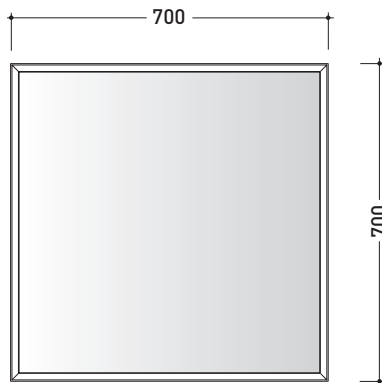

AP70

Specchio cm 70x70 con cornice
e illuminazione LED su tutto il perimetro

Complementi: **Mobili BOX**
Mensole FORTY6 - SOLID

Dim. Imballo **cm** | Peso **10,5 kg** | Pz. Pallet n° -

CE

vista frontale / frontal view

vista laterale / lateral view

vista zenitale / zenital view

dimensioni in mm

CORNICE: finiture opache

bianco

nero

CARATTERISTICHE ELETTRICHE

- tipo di lampada: Strip LED
- classe: **A+**
- grado di protezione: **IP44**
- potenza nominale: **30/50 W**