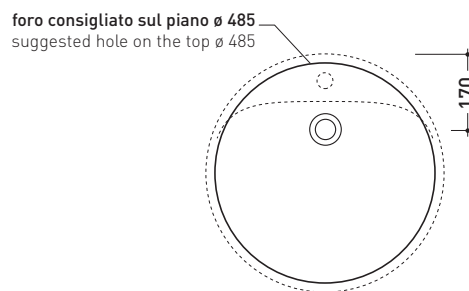

design LUDOVICA+ROBERTO PALOMBA

1997

5055 Twin Set 52

Lavabo cm 52 incasso monoforo

• CON TROPPOPIENO • CON PIANO RUBINETTERIA

Complementi: Rubinetti monoforo lavabo linea ONE - NOKÈ - FOLD - X1
Accessori linea TWO - HOOP - NOKÈ - FOLD

Accessori tecnici: Sifone cromo (SIFL/CR) - Sifone telescopico cromo (SIFL066)
Piletta Stop&Go (PLSG)
Piletta Stop&Go in ceramica (PLCE)
Set 2 pezzi rubinetto filtro cromo (RF026)

Dim. Imballo 55 x 22,5 x 55 cm | Peso 19 kg | Pz. Pallet n° 18

UNI EN 14688 - CL20 Dop-No14688

vista zenitale / zenital view

vista zenitale / zenital view

vista frontale / frontal view

sezione longitudinale / section

dimensioni in mm

Le misure dimensionali riportate hanno una tolleranza del 2%