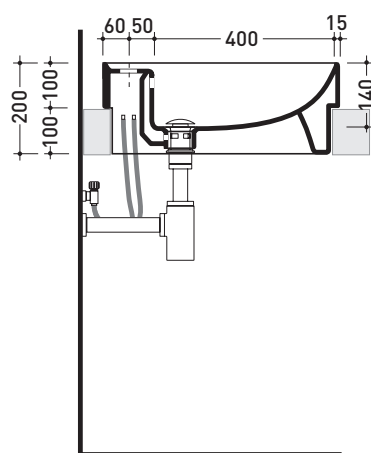

Accessori tecnici: Sifone cromo (SIFL/CR) - Sifone telescopico cromo (SIFL066)
Piletta Stop&Go (PLSG)
Piletta Stop&Go in ceramica (PLCE)
Set 2 pezzi rubinetto filtro cromo (RF026)

Dim. Imballo 55 x 22,5 x 55 cm | Peso 19 kg | Pz. Pallet n° 18

UNI EN 14688 - CL20 Dop-No14688

vista zenitale / zenital view

vista zenitale / zenital view

vista frontale / frontal view

sezione longitudinale / section

dimensioni in mm

Le misure dimensionali riportate hanno una tolleranza del 2%