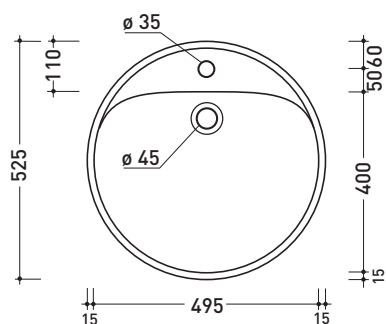

design LUDOVICA+ROBERTO PALOMBA

1997

5055 Twin Set 52

Lavabo cm 52 incasso monoforo

• CON TROPPOPIENO • CON PIANO RUBINETTERIA

Complementi: Rubinetti monoforo lavabo linea ONE - NOKÈ - FOLD - X1
Accessori linea TWO - HOOP - NOKÈ - FOLD

Accessori tecnici: Sifone cromo (SIFL/CR) - Sifone telescopico cromo (SIFL066)
Piletta Stop&Go (PLSG)
Piletta Stop&Go in ceramica (PLCE)
Set 2 pezzi rubinetto filtro cromo (RF026)

Dim. Imballo 55 x 22,5 x 55 cm | Peso 19 kg | Pz. Pallet n° 18

UNI EN 14688 - CL20 Dop-No14688

vista zenitale / zenital view

vista zenitale / zenital view

vista frontale / frontal view

sezione longitudinale / section

dimensioni in mm

Le misure dimensionali riportate hanno una tolleranza del 2%