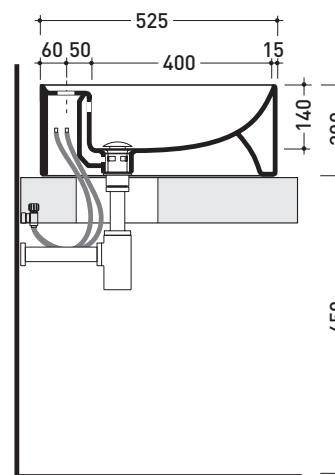

## 5050/A Twin Set 52

Lavabo cm 52 da appoggio monoforo

• CON TROPPOPIENO • CON PIANO RUBINETTERIA

Complementi: Rubinetti monoforo lavabo linea ONE - NOKÈ - FOLD - X1  
Accessori linea TWO - HOOP - NOKÈ - FOLD

Accessori tecnici: Sifone cromo (SIFL/CR) - Sifone telescopico cromo (SIFL066)  
Piletta Stop&Go (PLSG)  
Piletta Stop&Go in ceramica (PLCE)  
Set 2 pezzi rubinetto filtro cromo (RF026)

Dim. Imballo 55 x 22,5 x 55 cm | Peso 20,5 kg | Pz. Pallet n° 18

CE UNI EN 14688 - CL20 Dop-No14688

vista zenitale / zenital view

foro consigliato sul piano ø 180  
suggested hole on the top ø 180

vista zenitale / zenital view

vista frontale / frontal view

sezione longitudinale / section

dimensioni in mm

Le misure dimensionali riportate hanno una tolleranza del 2%

CERAMICA: finiture lucide

finiture opache