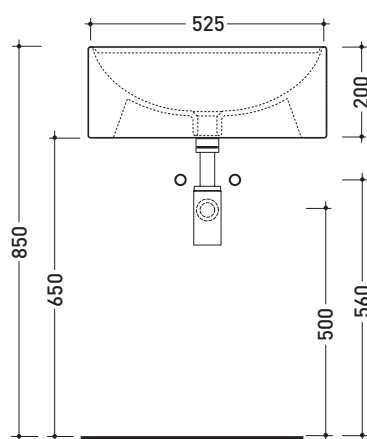

## 5050/A Twin Set 52

Lavabo cm 52 da appoggio monoforo

• CON TROPPOPIENO • CON PIANO RUBINETTERIA

Complementi: Rubinetti monoforo lavabo linea ONE - NOKÈ - FOLD - X1  
Accessori linea TWO - HOOP - NOKÈ - FOLD

Accessori tecnici: Sifone cromo (SIFL/CR) - Sifone telescopico cromo (SIFL066)  
Piletta Stop&Go (PLSG)  
Piletta Stop&Go in ceramica (PLCE)  
Set 2 pezzi rubinetto filtro cromo (RF026)

Dim. Imballo 55 x 22,5 x 55 cm | Peso 20,5 kg | Pz. Pallet n° 18

CE UNI EN 14688 - CL20 Dop-No14688

vista zenitale / zenital view

foro consigliato sul piano ø 180  
suggested hole on the top ø 180

vista zenitale / zenital view

vista frontale / frontal view

sezione longitudinale / section

dimensioni in mm

Le misure dimensionali riportate hanno una tolleranza del 2%

CERAMICA: finiture lucide

finiture opache