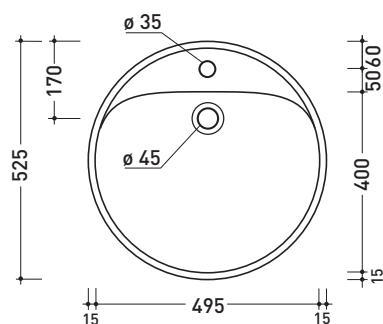

## 5050/A Twin Set 52

Lavabo cm 52 da appoggio monoforo

• CON TROPPOPIENO • CON PIANO RUBINETTERIA

Complementi: Rubinetti monoforo lavabo linea ONE - NOKÈ - FOLD - X1  
Accessori linea TWO - HOOP - NOKÈ - FOLD

Accessori tecnici: Sifone cromo (SIFL/CR) - Sifone telescopico cromo (SIFL066)  
Piletta Stop&Go (PLSG)  
Piletta Stop&Go in ceramica (PLCE)  
Set 2 pezzi rubinetto filtro cromo (RF026)

Dim. Imballo 55 x 22,5 x 55 cm | Peso 20,5 kg | Pz. Pallet n° 18

CE UNI EN 14688 - CL20 Dop-No14688

vista zenitale / zenital view

foro consigliato sul piano ø 180  
suggested hole on the top ø 180

vista zenitale / zenital view

vista frontale / frontal view

sezione longitudinale / section

dimensioni in mm

Le misure dimensionali riportate hanno una tolleranza del 2%

CERAMICA: finiture lucide

finiture opache