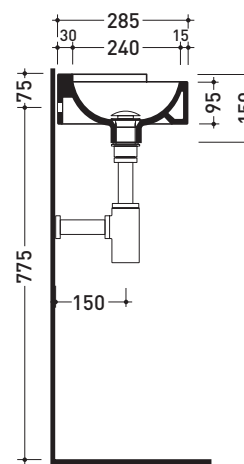

design LUDOVICA+ROBERTO PALOMBA

1997

5060 Mini Twin 30

Lavabo cm 27 sospeso ad angolo

• SENZA TROPPOPIENO • PREDISPOSTO MONOFORO RUBINETTO DX

Complementi: Accessori linea TWO - HOOP - NOKÉ - FOLD

Accessori tecnici: Sifone cromo (SIFL/CR) - Sifone telescopico cromo (SIFL066)
 Piletta Stop&Go (PLSG)
 Piletta Stop&Go in ceramica (PLCE)
 Set 2 pezzi rubinetto filtro cromo (RF026)

Dim. Imballo 25 x 15 x 33,5 cm | Peso 5,3 kg | Pz. Pallet n° 54

UNI EN 14688 - CL00 Dop-No14688

vista zenitale / zenital view

vista frontale / frontal view

sezione longitudinale / section

dimensioni in mm

Le misure dimensionali riportate hanno una tolleranza del 2%