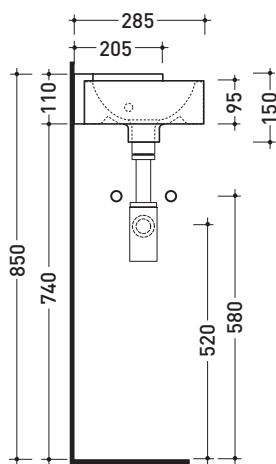

design LUDOVICA+ROBERTO PALOMBA

1997

5060 Mini Twin 30

Lavabo cm 27 sospeso ad angolo

• SENZA TROPPOPIENO • PREDISPOSTO MONOFORO RUBINETTO DX

Complementi: Accessori linea TWO - HOOP - NOKÉ - FOLD

Accessori tecnici: Sifone cromo (SIFL/CR) - Sifone telescopico cromo (SIFL066)
 Piletta Stop&Go (PLSG)
 Piletta Stop&Go in ceramica (PLCE)
 Set 2 pezzi rubinetto filtro cromo (RF026)

Dim. Imballo 25 x 15 x 33,5 cm | Peso 5,3 kg | Pz. Pallet n° 54

UNI EN 14688 - CL00 Dop-No14688

vista zenitale / zenital view

vista frontale / frontal view

sezione longitudinale / section

dimensioni in mm

Le misure dimensionali riportate hanno una tolleranza del 2%