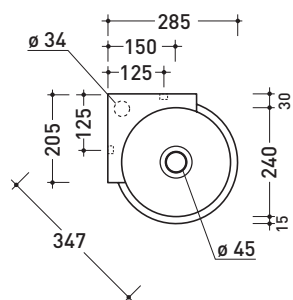

design LUDOVICA+ROBERTO PALOMBA

1997

5060 Mini Twin 30

Lavabo cm 27 sospeso ad angolo

• SENZA TROPPOPIENO • PREDISPOSTO MONOFORO RUBINETTO DX

Complementi: Accessori linea TWO - HOOP - NOKÉ - FOLD

Accessori tecnici: Sifone cromo (SIFL/CR) - Sifone telescopico cromo (SIFL066)
 Piletta Stop&Go (PLSG)
 Piletta Stop&Go in ceramica (PLCE)
 Set 2 pezzi rubinetto filtro cromo (RF026)

Dim. Imballo 25 x 15 x 33,5 cm | Peso 5,3 kg | Pz. Pallet n° 54

UNI EN 14688 - CL00 Dop-No14688

vista zenitale / zenital view

vista frontale / frontal view

sezione longitudinale / section

dimensioni in mm

Le misure dimensionali riportate hanno una tolleranza del 2%