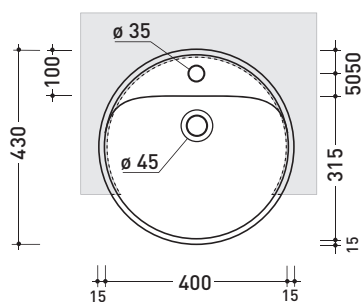

design LUDOVICA+ROBERTO PALOMBA

1997

5054/42 Twin Set 42

Lavabo cm 42 semincasso monoforo

• CON TROPPOPIENO • CON PIANO RUBINETTERIA

Complementi: **Mensola Forty6** (F65054/42)
Rubinetti monoforo lavabo linea ONE - NOKÈ - FOLD - X1
Accessori linea TWO - HOOP - NOKÈ - FOLD

Accessori tecnici: **Sifone cromo** (SIFL/CR) - **Sifone telescopico cromo** (SIFL066)
Piletta Stop&Go (PLSG)
Piletta Stop&Go in ceramica (PLCE)
Set 2 pezzi rubinetto filtro cromo (RF026)

Dim. Imballo 44 x 20 x 44 cm | Peso 13 kg | Pz. Pallet n° 30

UNI EN 14688 - CL20 Dop-No14688

vista zenitale / zenital view

sezione longitudinale / section

vista laterale / lateral view

* foro consigliato sul piano ø 395
 suggested hole on the top ø 395

* è obbligatorio utilizzare dima di taglio
 is compulsory use cutting template

vista zenitale / zenital view

* foro consigliato sul fronte
 suggested frontal hole

vista frontale / frontal view

dimensioni in mm

Le misure dimensionali riportate hanno una tolleranza del 2%

CERAMICA: finiture lucide