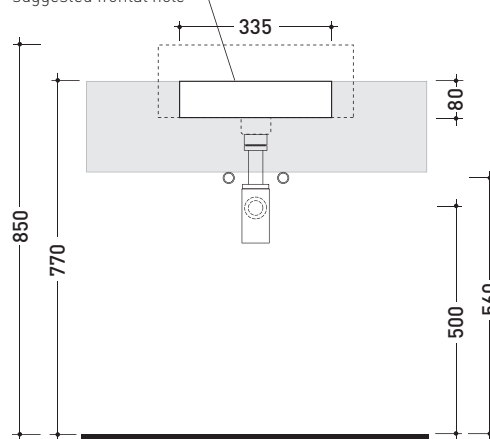

design LUDOVICA+ROBERTO PALOMBA

1997

5054/42 Twin Set 42

Lavabo cm 42 semincasso monoforo

• CON TROPPOPIENO • CON PIANO RUBINETTERIA

Complementi: **Mensola Forty6** (F65054/42)
Rubinetti monoforo lavabo linea ONE - NOKÈ - FOLD - X1
Accessori linea TWO - HOOP - NOKÈ - FOLD

Accessori tecnici: **Sifone cromo** (SIFL/CR) - **Sifone telescopico cromo** (SIFL066)
Piletta Stop&Go (PLSG)
Piletta Stop&Go in ceramica (PLCE)
Set 2 pezzi rubinetto filtro cromo (RF026)

Dim. Imballo 44 x 20 x 44 cm | Peso 13 kg | Pz. Pallet n° 30

UNI EN 14688 - CL20 Dop-No14688

vista zenitale / zenital view

sezione longitudinale / section

vista laterale / lateral view

* foro consigliato sul piano ø 395
 suggested hole on the top ø 395

* è obbligatorio utilizzare dima di taglio
 is compulsory use cutting template

vista zenitale / zenital view

* foro consigliato sul fronte
 suggested frontal hole

vista frontale / frontal view

dimensioni in mm

Le misure dimensionali riportate hanno una tolleranza del 2%

CERAMICA: finiture lucide