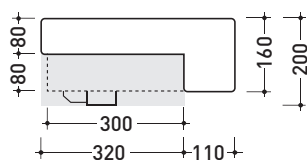

design LUDOVICA+ROBERTO PALOMBA

1997

5054/42 Twin Set 42

Lavabo cm 42 semincasso monoforo

• CON TROPPOPIENO • CON PIANO RUBINETTERIA

Complementi: **Mensola Forty6** (F65054/42)
Rubinetti monoforo lavabo linea ONE - NOKÈ - FOLD - X1
Accessori linea TWO - HOOP - NOKÈ - FOLD

Accessori tecnici: **Sifone cromo** (SIFL/CR) - **Sifone telescopico cromo** (SIFL066)
Piletta Stop&Go (PLSG)
Piletta Stop&Go in ceramica (PLCE)
Set 2 pezzi rubinetto filtro cromo (RF026)

Dim. Imballo 44 x 20 x 44 cm | Peso 13 kg | Pz. Pallet n° 30

UNI EN 14688 - CL20 Dop-No14688

vista zenitale / zenital view

sezione longitudinale / section

vista laterale / lateral view

* foro consigliato sul piano ø 395
 suggested hole on the top ø 395

* è obbligatorio utilizzare dima di taglio
 is compulsory use cutting template

vista zenitale / zenital view

* foro consigliato sul fronte
 suggested frontal hole

vista frontale / frontal view

dimensioni in mm

Le misure dimensionali riportate hanno una tolleranza del 2%

CERAMICA: finiture lucide