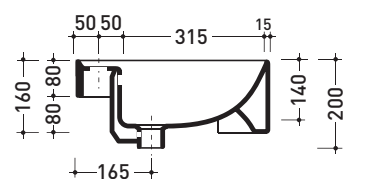

design LUDOVICA+ROBERTO PALOMBA

1997

5054/42 Twin Set 42

Lavabo cm 42 semincasso monoforo

• CON TROPPOPIENO • CON PIANO RUBINETTERIA

Complementi: **Mensola Forty6** (F65054/42)
Rubinetti monoforo lavabo linea ONE - NOKÈ - FOLD - X1
Accessori linea TWO - HOOP - NOKÈ - FOLD

Accessori tecnici: **Sifone cromo** (SIFL/CR) - **Sifone telescopico cromo** (SIFL066)
Piletta Stop&Go (PLSG)
Piletta Stop&Go in ceramica (PLCE)
Set 2 pezzi rubinetto filtro cromo (RF026)

Dim. Imballo 44 x 20 x 44 cm | Peso 13 kg | Pz. Pallet n° 30

UNI EN 14688 - CL20 Dop-No14688

vista zenitale / zenital view

sezione longitudinale / section

vista laterale / lateral view

* foro consigliato sul piano ø 395
 suggested hole on the top ø 395

* è obbligatorio utilizzare dima di taglio
 is compulsory use cutting template

vista zenitale / zenital view

* foro consigliato sul fronte
 suggested frontal hole

vista frontale / frontal view

dimensioni in mm

Le misure dimensionali riportate hanno una tolleranza del 2%

CERAMICA: finiture lucide