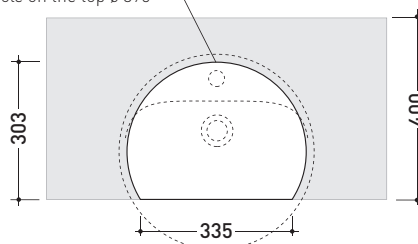

design LUDOVICA+ROBERTO PALOMBA

1997

5054/42 Twin Set 42

Lavabo cm 42 semincasso monoforo

• CON TROPPOPIENO • CON PIANO RUBINETTERIA

Complementi: **Mensola Forty6** (F65054/42)
Rubinetti monoforo lavabo linea ONE - NOKÈ - FOLD - X1
Accessori linea TWO - HOOP - NOKÈ - FOLD

Accessori tecnici: **Sifone cromo** (SIFL/CR) - **Sifone telescopico cromo** (SIFL066)
Piletta Stop&Go (PLSG)
Piletta Stop&Go in ceramica (PLCE)
Set 2 pezzi rubinetto filtro cromo (RF026)

Dim. Imballo 44 x 20 x 44 cm | Peso 13 kg | Pz. Pallet n° 30

UNI EN 14688 - CL20 Dop-No14688

vista zenitale / zenital view

sezione longitudinale / section

vista laterale / lateral view

* foro consigliato sul piano ø 395
 suggested hole on the top ø 395

* è obbligatorio utilizzare dima di taglio
 is compulsory use cutting template

vista zenitale / zenital view

* foro consigliato sul fronte
 suggested frontal hole

vista frontale / frontal view

dimensioni in mm

Le misure dimensionali riportate hanno una tolleranza del 2%

CERAMICA: finiture lucide