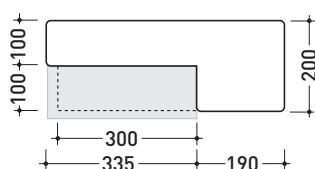

5054 Twin Set 52

Lavabo cm 52 semincasso monoforo

• CON TROPPOPIENO • CON PIANO RUBINETTERIA

Complementi: **Mensola Forty6** (F65054)
Rubinetti monoforo lavabo linea ONE - NOKÈ - FOLD - X1
Accessori linea TWO - HOOP - NOKÈ - FOLD

Accessori tecnici: **Sifone cromo (SIFL/CR) - Sifone telescopico cromo (SIFL066)**
Piletta Stop&Go (PLSG)
Piletta Stop&Go in ceramica (PLCE)
Set 2 pezzi rubinetto filtro cromo (RF026)

Dim. Imballo 55 x 22,5 x 55 cm | Peso 18,5 kg | Pz. Pallet n° 18

UNI EN 14688 - CL20 Dop-No14688

vista zenitale / zenital view

sezione longitudinale / section

vista laterale / lateral view

* foro consigliato sul piano ø 485
 suggested hole on the top ø 485

* è obbligatorio utilizzare dima di taglio
 is compulsory use cutting template

vista zenitale / zenital view

* foro consigliato sul fronte
 suggested frontal hole

vista frontale / frontal view

dimensioni in mm

Le misure dimensionali riportate hanno una tolleranza del 2%

CERAMICA: finiture lucide