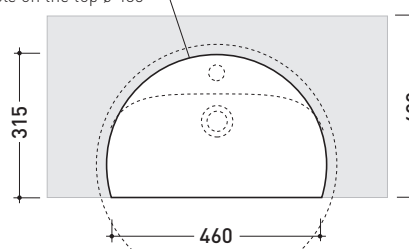

5054 Twin Set 52

Lavabo cm 52 semincasso monoforo

• CON TROPPOPIENO • CON PIANO RUBINETTERIA

Complementi: **Mensola Forty6** (F65054)
Rubinetti monoforo lavabo linea ONE - NOKÈ - FOLD - X1
Accessori linea TWO - HOOP - NOKÈ - FOLD

Accessori tecnici: **Sifone cromo (SIFL/CR) - Sifone telescopico cromo (SIFL066)**
Piletta Stop&Go (PLSG)
Piletta Stop&Go in ceramica (PLCE)
Set 2 pezzi rubinetto filtro cromo (RF026)

Dim. Imballo 55 x 22,5 x 55 cm | Peso 18,5 kg | Pz. Pallet n° 18

UNI EN 14688 - CL20 Dop-No14688

vista zenitale / zenital view

sezione longitudinale / section

vista laterale / lateral view

* foro consigliato sul piano ø 485
 suggested hole on the top ø 485

* è obbligatorio utilizzare dima di taglio
 is compulsory use cutting template

vista zenitale / zenital view

* foro consigliato sul fronte
 suggested frontal hole

vista frontale / frontal view

dimensioni in mm

Le misure dimensionali riportate hanno una tolleranza del 2%

CERAMICA: finiture lucide