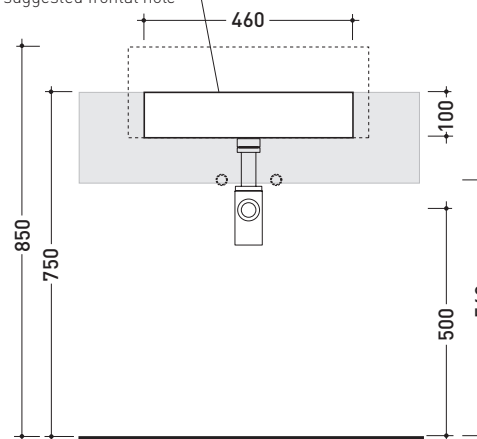

5054 Twin Set 52

Lavabo cm 52 semincasso monoforo

• CON TROPPOPIENO • CON PIANO RUBINETTERIA

Complementi: **Mensola Forty6** (F65054)
Rubinetti monoforo lavabo linea ONE - NOKÈ - FOLD - X1
Accessori linea TWO - HOOP - NOKÈ - FOLD

Accessori tecnici: **Sifone cromo (SIFL/CR) - Sifone telescopico cromo (SIFL066)**
Piletta Stop&Go (PLSG)
Piletta Stop&Go in ceramica (PLCE)
Set 2 pezzi rubinetto filtro cromo (RF026)

Dim. Imballo 55 x 22,5 x 55 cm | Peso 18,5 kg | Pz. Pallet n° 18

UNI EN 14688 - CL20 Dop-No14688

vista zenitale / zenital view

sezione longitudinale / section

vista laterale / lateral view

* foro consigliato sul piano ø 485
 suggested hole on the top ø 485

* è obbligatorio utilizzare dima di taglio
 is compulsory use cutting template

vista zenitale / zenital view

* foro consigliato sul fronte
 suggested frontal hole

vista frontale / frontal view

dimensioni in mm

Le misure dimensionali riportate hanno una tolleranza del 2%

CERAMICA: finiture lucide