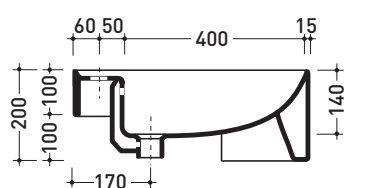

5054 Twin Set 52

Lavabo cm 52 semincasso monoforo

• CON TROPPOPIENO • CON PIANO RUBINETTERIA

Complementi: **Mensola Forty6** (F65054)
Rubinetti monoforo lavabo linea ONE - NOKÈ - FOLD - X1
Accessori linea TWO - HOOP - NOKÈ - FOLD

Accessori tecnici: **Sifone cromo (SIFL/CR) - Sifone telescopico cromo (SIFL066)**
Piletta Stop&Go (PLSG)
Piletta Stop&Go in ceramica (PLCE)
Set 2 pezzi rubinetto filtro cromo (RF026)

Dim. Imballo 55 x 22,5 x 55 cm | Peso 18,5 kg | Pz. Pallet n° 18

UNI EN 14688 - CL20 Dop-No14688

vista zenitale / zenital view

sezione longitudinale / section

vista laterale / lateral view

* foro consigliato sul piano ø 485
 suggested hole on the top ø 485

* è obbligatorio utilizzare dima di taglio
 is compulsory use cutting template

vista zenitale / zenital view

* foro consigliato sul fronte
 suggested frontal hole

vista frontale / frontal view

dimensioni in mm

Le misure dimensionali riportate hanno una tolleranza del 2%

CERAMICA: finiture lucide