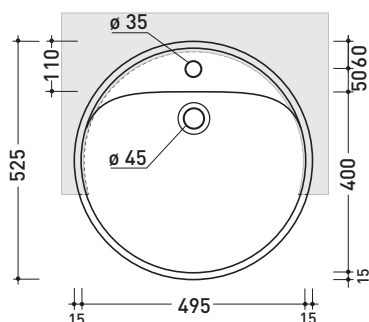

5054 Twin Set 52

Lavabo cm 52 semincasso monoforo

• CON TROPPOPIENO • CON PIANO RUBINETTERIA

Complementi: **Mensola Forty6** (F65054)
Rubinetti monoforo lavabo linea ONE - NOKÈ - FOLD - X1
Accessori linea TWO - HOOP - NOKÈ - FOLD

Accessori tecnici: **Sifone cromo (SIFL/CR) - Sifone telescopico cromo (SIFL066)**
Piletta Stop&Go (PLSG)
Piletta Stop&Go in ceramica (PLCE)
Set 2 pezzi rubinetto filtro cromo (RF026)

Dim. Imballo 55 x 22,5 x 55 cm | Peso 18,5 kg | Pz. Pallet n° 18

UNI EN 14688 - CL20 Dop-No14688

vista zenitale / zenital view

sezione longitudinale / section

vista laterale / lateral view

* foro consigliato sul piano ø 485
 suggested hole on the top ø 485

* è obbligatorio utilizzare dima di taglio
 is compulsory use cutting template

vista zenitale / zenital view

* foro consigliato sul fronte
 suggested frontal hole

vista frontale / frontal view

dimensioni in mm

Le misure dimensionali riportate hanno una tolleranza del 2%

CERAMICA: finiture lucide