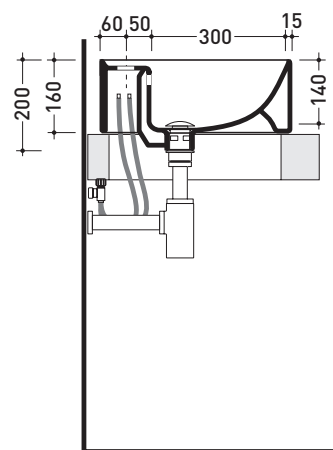

Accessori tecnici: Sifone cromo (SIFL/CR) - Sifone telescopico cromo (SIFL066)
Piletta Stop&Go (PLSG)
Piletta Stop&Go in ceramica (PLCE)
Set 2 pezzi rubinetto filtro cromo (RF026)

Dim. Imballo 44 x 20 x 45 cm | Peso 13 kg | Pz. Pallet n° 30

UNI EN 14688 - CL20 Dop-No14688

vista zenitale / zenital view

vista zenitale / zenital view

vista frontale / frontal view

sezione longitudinale / section

dimensioni in mm

Le misure dimensionali riportate hanno una tolleranza del 2%