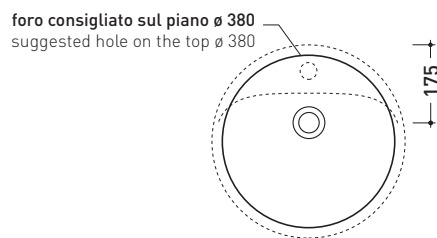

design LUDOVICA+ROBERTO PALOMBA

1997

5050/42A Twin Set 42

Lavabo cm 42 da appoggio monoforo

• CON TROPPOPIENO • CON PIANO RUBINETTERIA

Complementi: Rubinetti monoforo lavabo linea ONE - NOKÈ - FOLD - X1
Accessori linea TWO - HOOP - NOKÈ - FOLD

Accessori tecnici: Sifone cromo (SIFL/CR) - Sifone telescopico cromo (SIFL066)
Piletta Stop&Go (PLSG)
Piletta Stop&Go in ceramica (PLCE)
Set 2 pezzi rubinetto filtro cromo (RF026)

Dim. Imballo 44 x 20 x 45 cm | Peso 13 kg | Pz. Pallet n° 30

UNI EN 14688 - CL20 Dop-No14688

vista zenitale / zenital view

vista zenitale / zenital view

vista frontale / frontal view

sezione longitudinale / section

dimensioni in mm

Le misure dimensionali riportate hanno una tolleranza del 2%