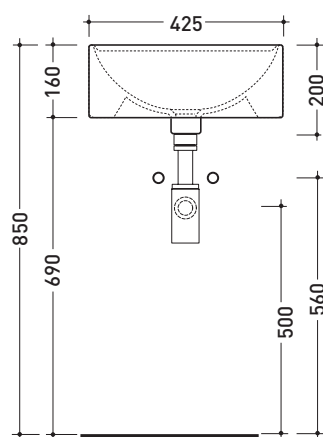

design LUDOVICA+ROBERTO PALOMBA

1997

5050/42A Twin Set 42

Lavabo cm 42 da appoggio monoforo

• CON TROPPOPIENO • CON PIANO RUBINETTERIA

Complementi: Rubinetti monoforo lavabo linea ONE - NOKÈ - FOLD - X1
Accessori linea TWO - HOOP - NOKÈ - FOLD

Accessori tecnici: Sifone cromo (SIFL/CR) - Sifone telescopico cromo (SIFL066)
Piletta Stop&Go (PLSG)
Piletta Stop&Go in ceramica (PLCE)
Set 2 pezzi rubinetto filtro cromo (RF026)

Dim. Imballo 44 x 20 x 45 cm | Peso 13 kg | Pz. Pallet n° 30

UNI EN 14688 - CL20 Dop-No14688

vista zenitale / zenital view

vista zenitale / zenital view

vista frontale / frontal view

sezione longitudinale / section

dimensioni in mm

Le misure dimensionali riportate hanno una tolleranza del 2%