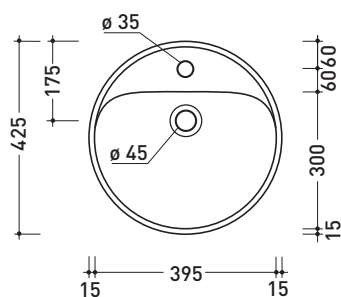

design LUDOVICA+ROBERTO PALOMBA

1997

5050/42A Twin Set 42

Lavabo cm 42 da appoggio monoforo

• CON TROPPOPIENO • CON PIANO RUBINETTERIA

Complementi: Rubinetti monoforo lavabo linea ONE - NOKÈ - FOLD - X1
Accessori linea TWO - HOOP - NOKÈ - FOLD

Accessori tecnici: Sifone cromo (SIFL/CR) - Sifone telescopico cromo (SIFL066)
Piletta Stop&Go (PLSG)
Piletta Stop&Go in ceramica (PLCE)
Set 2 pezzi rubinetto filtro cromo (RF026)

Dim. Imballo 44 x 20 x 45 cm | Peso 13 kg | Pz. Pallet n° 30

UNI EN 14688 - CL20 Dop-No14688

vista zenitale / zenital view

vista zenitale / zenital view

vista frontale / frontal view

sezione longitudinale / section

dimensioni in mm

Le misure dimensionali riportate hanno una tolleranza del 2%