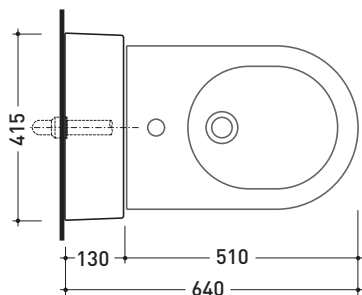

TR40 + bidet btw QUICK (QK217)

Complemento bidet con ripiano

(completo di kit di fissaggio a parete)

Complementi: Bidet back to wall Link (LK217)
 Bidet back to wall Terra (TR217)
 Bidet back to wall Quick (QK217)

Accessori tecnici: Sifone ribassato cromo (SIFB/CR)
 Piletta Stop & Go (PLSG)
 Piletta Stop & Go in ceramica (PLCE)
 Set 2 pezzi rubinetto filtro cromo (RF026)

Dim. Imballo 103 x 17,5 x 44 cm | Peso 29 kg | Pz. Pallet n° 12

CE

vista zenitale / zenital view

sezione longitudinale / section

vista frontale parete / wall frontal view

vista frontale / frontal view

dimensioni in mm

Le misure dimensionali riportate hanno una tolleranza del 2%