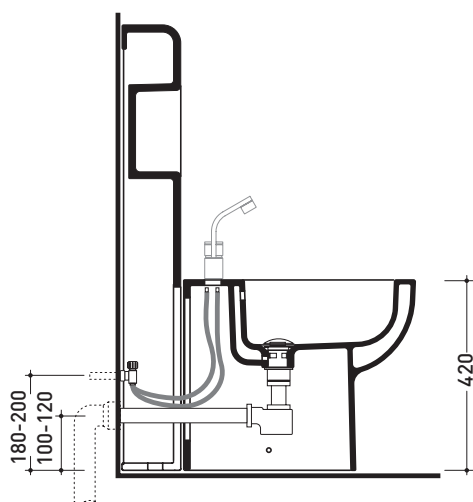

TR40 + bidet btw QUICK (QK217)

Complemento bidet con ripiano

(completo di kit di fissaggio a parete)

Complementi: Bidet back to wall Link (LK217)
 Bidet back to wall Terra (TR217)
 Bidet back to wall Quick (QK217)

Accessori tecnici: Sifone ribassato cromo (SIFB/CR)
 Piletta Stop & Go (PLSG)
 Piletta Stop & Go in ceramica (PLCE)
 Set 2 pezzi rubinetto filtro cromo (RF026)

Dim. Imballo 103 x 17,5 x 44 cm | Peso 29 kg | Pz. Pallet n° 12

CE

vista zenitale / zenital view

sezione longitudinale / section

vista frontale parete / wall frontal view

vista frontale / frontal view

dimensioni in mm

Le misure dimensionali riportate hanno una tolleranza del 2%