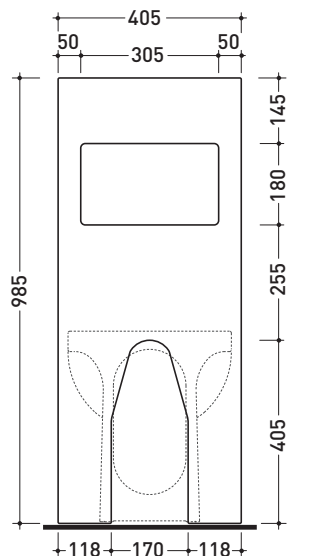

Accessori tecnici: Sifone ribassato cromo (SIFB/CR)
 Piletta Stop & Go (PLSG)
 Piletta Stop & Go in ceramica (PLCE)
 Set 2 pezzi rubinetto filtro cromo (RF026)

Dim. Imballo 103 x 17,5 x 44 cm | Peso 29 kg | Pz. Pallet n° 12

CE

vista zenitale / zenital view

sezione longitudinale / section

vista frontale parete / wall frontal view

vista frontale / frontal view

dimensioni in mm

Le misure dimensionali riportate hanno una tolleranza del 2%