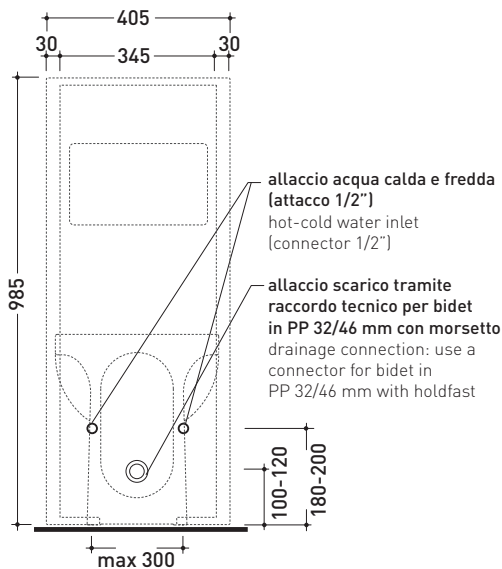

TR40 + bidet btw QUICK (QK217)

Complemento bidet con ripiano

(completo di kit di fissaggio a parete)

Complementi: Bidet back to wall Link (LK217)
 Bidet back to wall Terra (TR217)
 Bidet back to wall Quick (QK217)

Accessori tecnici: Sifone ribassato cromo (SIFB/CR)
 Piletta Stop & Go (PLSG)
 Piletta Stop & Go in ceramica (PLCE)
 Set 2 pezzi rubinetto filtro cromo (RF026)

Dim. Imballo 103 x 17,5 x 44 cm | Peso 29 kg | Pz. Pallet n° 12

CE

vista zenitale / zenital view

sezione longitudinale / section

vista frontale parete / wall frontal view

vista frontale / frontal view

dimensioni in mm

Le misure dimensionali riportate hanno una tolleranza del 2%