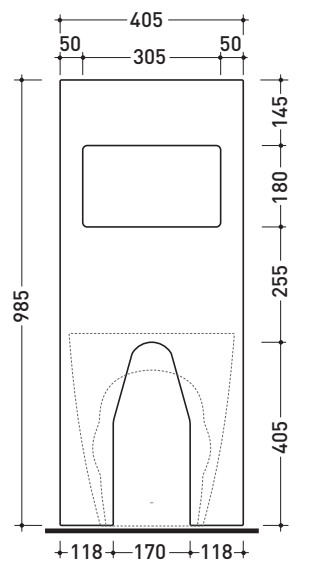

Accessori tecnici: **Sifone ribassato cromo (SIFB/CR)**
Piletta Stop & Go (PLSG)
Piletta Stop & Go in ceramica (PLCE)
Set 2 pezzi rubinetto filtro cromo (RF026)

Dim. Imballo **103 x 17,5 x 44 cm** | Peso **29 kg** | Pz. Pallet n° **12**

CE

vista zenitale / zenital view

sezione longitudinale / section

vista frontale parete / wall frontal view

vista frontale / frontal view

dimensioni in mm

Le misure dimensionali riportate hanno una tolleranza del 2%