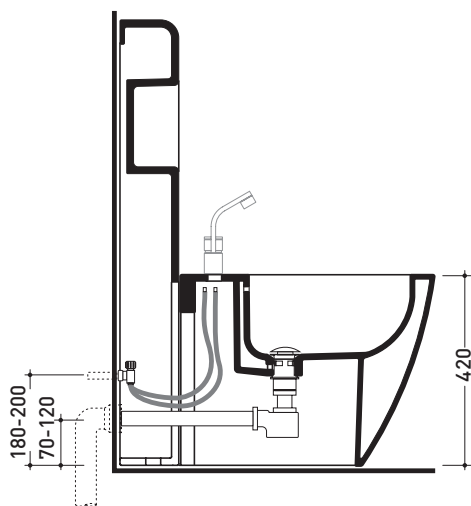

TR40 + bidet btw LINK (LK217)

Complemento bidet con ripiano
(completo di kit di fissaggio a parete)

Complementi: **Bidet back to wall Link (LK217)**
Bidet back to wall Terra (TR217)
Bidet back to wall Quick (QK217)

Accessori tecnici: **Sifone ribassato cromo (SIFB/CR)**
Piletta Stop & Go (PLSG)
Piletta Stop & Go in ceramica (PLCE)
Set 2 pezzi rubinetto filtro cromo (RF026)

Dim. Imballo **103 x 17,5 x 44 cm** | Peso **29 kg** | Pz. Pallet n° **12**

CE

vista zenitale / zenital view

sezione longitudinale / section

vista frontale parete / wall frontal view

vista frontale / frontal view

dimensioni in mm

Le misure dimensionali riportate hanno una tolleranza del 2%