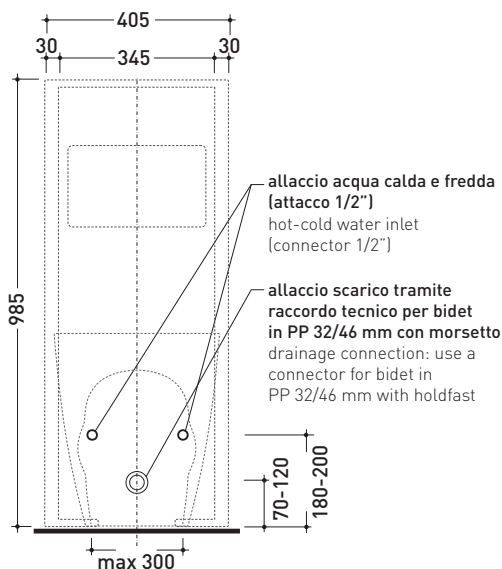

TR40 + bidet btw LINK (LK217)

Complemento bidet con ripiano
(completo di kit di fissaggio a parete)

Complementi: **Bidet back to wall Link (LK217)**
Bidet back to wall Terra (TR217)
Bidet back to wall Quick (QK217)

Accessori tecnici: **Sifone ribassato cromo (SIFB/CR)**
Piletta Stop & Go (PLSG)
Piletta Stop & Go in ceramica (PLCE)
Set 2 pezzi rubinetto filtro cromo (RF026)

Dim. Imballo **103 x 17,5 x 44 cm** | Peso **29 kg** | Pz. Pallet n° **12**

CE

vista zenitale / zenital view

sezione longitudinale / section

vista frontale parete / wall frontal view

vista frontale / frontal view

dimensioni in mm

Le misure dimensionali riportate hanno una tolleranza del 2%