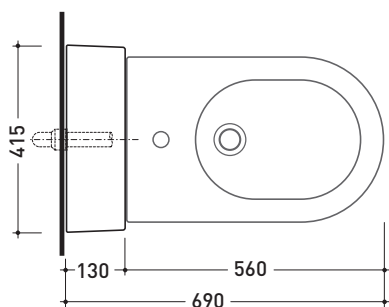

TR40 + bidet btw LINK (LK217)

Complemento bidet con ripiano
(completo di kit di fissaggio a parete)

Complementi: **Bidet back to wall Link (LK217)**
Bidet back to wall Terra (TR217)
Bidet back to wall Quick (QK217)

Accessori tecnici: **Sifone ribassato cromo (SIFB/CR)**
Piletta Stop & Go (PLSG)
Piletta Stop & Go in ceramica (PLCE)
Set 2 pezzi rubinetto filtro cromo (RF026)

Dim. Imballo **103 x 17,5 x 44 cm** | Peso **29 kg** | Pz. Pallet n° **12**

CE

vista zenitale / zenital view

sezione longitudinale / section

vista frontale parete / wall frontal view

vista frontale / frontal view

dimensioni in mm

Le misure dimensionali riportate hanno una tolleranza del 2%