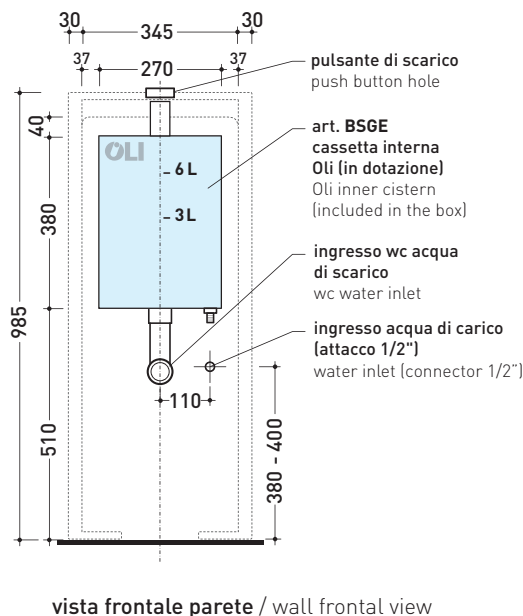

dimensioni in mm

Le misure dimensionali riportate hanno una tolleranza del 2%

CERAMICA: finiture lucide

finiture opache

TR38 + vaso btw LINK goclean (LK117G)

Cassetta monoblocco con scarico S pavimento (completa di batteria di scarico Oli 3-6 Lt art. BSGE e di connessione per scarico suolo art. TR38CON)

sezione longitudinale / section

sezione longitudinale / section

vista frontale parete / wall frontal view

dimensioni in mm

Le misure dimensionali riportate hanno una tolleranza del 2%

CERAMICA: finiture lucide

bianco nero

finiture opache

latte grafite antracite grigio lava argilla

TR38 + vaso btw LINK goclean (LK117G)

Cassetta monoblocco con scarico S pavimento (completa di batteria di scarico Oli 3-6 Lt art. BSGE e di connessione per scarico suolo art. TR38CON)

Complementi: **Vaso back to wall App goclean** (AP117G)
Vaso back to wall Quick goclean (QK117G)

Dim. Imballo 103 x 17,5 x 44 cm | Peso 28,3 kg | Pz. Pallet n° 12

SCARICO PAVIMENTO (S)

dimensioni in mm

Le misure dimensionali riportate hanno una tolleranza del 2%