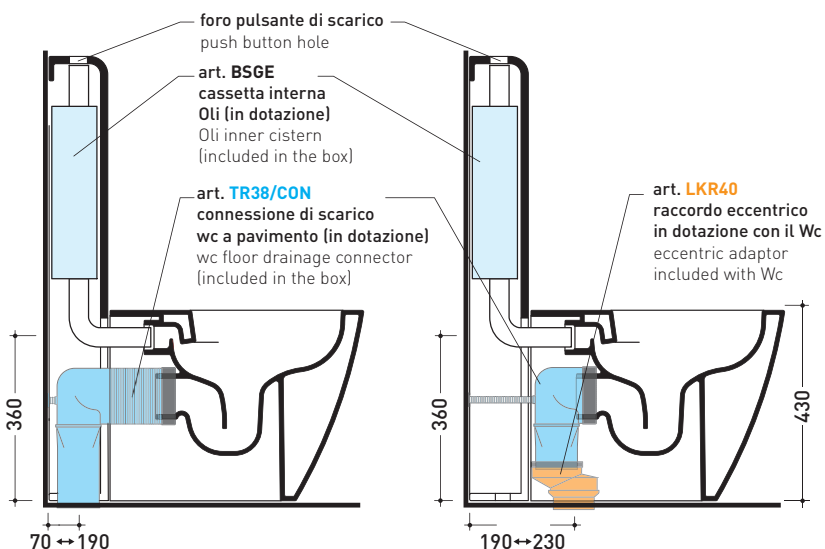

TR38 + vaso btw LINK goclean (LK117G)

Cassetta monoblocco con scarico P parete (completa di batteria di scarico Oli 3-6 Lt art. BSGE e di connessione per scarico suolo art. TR38CON)

Complementi: **Vaso back to wall App goclean** (AP117G)
Vaso back to wall Quick goclean (QK117G)

dimensioni in mm

Le misure dimensionali riportate hanno una tolleranza del 2%

CERAMICA: finiture lucide

finiture opache

TR38 + vaso btw LINK goclean (LK117G)

Cassetta monoblocco con scarico S pavimento (completa di batteria di scarico Oli 3-6 Lt art. BSGE e di connessione per scarico suolo art. TR38CON)

Complementi: Vaso back to wall App goclean (AP117G)
Vaso back to wall Quick goclean (QK117G)

Dim. Imballo 103 x 17,5 x 44 cm | Peso 28,3 kg | Pz. Pallet n° 12

SCARICO PAVIMENTO (S)

vista zenitale / zenital view

sezione longitudinale / section

sezione longitudinale / section

vista frontale parete / wall frontal view

dimensioni in mm

Le misure dimensionali riportate hanno una tolleranza del 2%

CERAMICA: finiture lucide