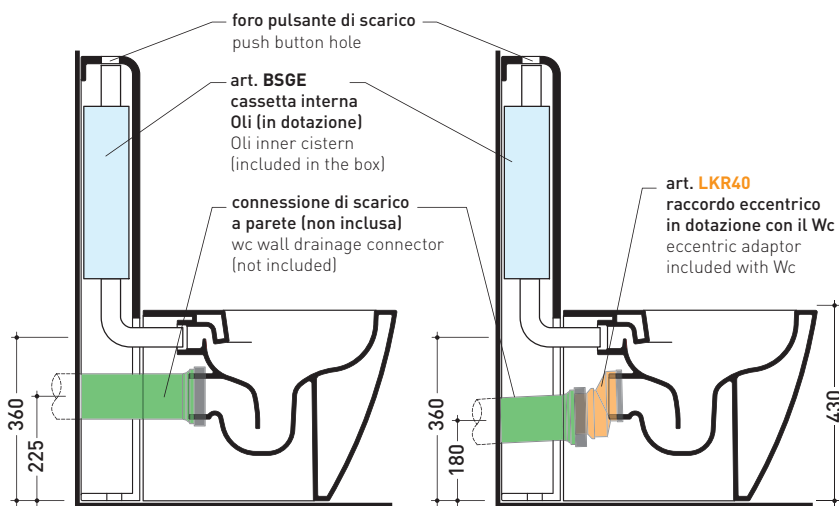

TR38 + vaso btw LINK goclean (LK117G)

Cassetta monoblocco con scarico P parete (completa di batteria di scarico Oli 3-6 Lt art. BSGE e di connessione per scarico suolo art. TR38CON)

Complementi: **Vaso back to wall App goclean** (AP117G)
Vaso back to wall Quick goclean (QK117G)

Dim. Imballo 103 x 17,5 x 44 cm | Peso 28,3 kg | Pz. Pallet n° 12

SCARICO PARETE (P)

vista zenitale / zenital view

sezione longitudinale / section

sezione longitudinale / section

vista frontale parete / wall frontal view

dimensioni in mm

Le misure dimensionali riportate hanno una tolleranza del 2%

CERAMICA: finiture lucide

finiture opache

TR38 + vaso btw LINK goclean (LK117G)

Cassetta monoblocco con scarico S pavimento (completa di batteria di scarico Oli 3-6 Lt art. BSGE e di connessione per scarico suolo art. TR38CON)

bianco nero

finiture opache

latte grafite antracite grigio lava argilla

TR38 + vaso btw LINK goclean (LK117G)

Cassetta monoblocco con scarico S pavimento (completa di batteria di scarico Oli 3-6 Lt art. BSGE e di connessione per scarico suolo art. TR38CON)