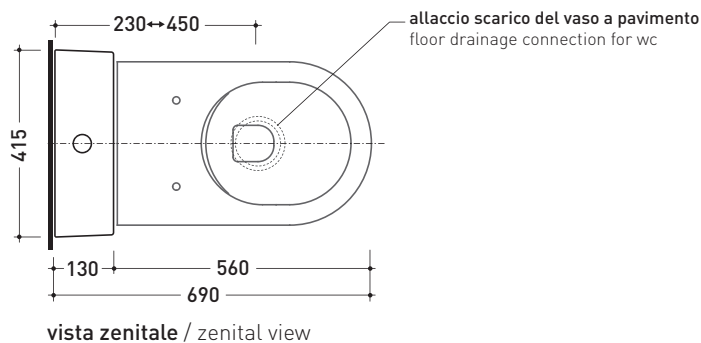

Complementi: Vaso back to wall App goclean (AP117G)
Vaso back to wall Quick goclean (QK117G)

Dim. Imballo 103 x 17,5 x 44 cm | Peso 28,3 kg | Pz. Pallet n° 12

SCARICO PAVIMENTO (S)

vista zenitale / zenital view

sezione longitudinale / section

sezione longitudinale / section

vista frontale parete / wall frontal view

dimensioni in mm

Le misure dimensionali riportate hanno una tolleranza del 2%

CERAMICA: finiture lucide

bianco nero

finiture opache

latte grafite antracite grigio lava argilla

TR38 + vaso btw LINK goclean (LK117G)

Cassetta monoblocco con scarico S pavimento (completa di batteria di scarico Oli 3-6 Lt art. BSGE e di connessione per scarico suolo art. TR38CON)

Complementi: **Vaso back to wall App goclean** (AP117G)
Vaso back to wall Quick goclean (QK117G)

Dim. Imballo 103 x 17,5 x 44 cm | Peso 28,3 kg | Pz. Pallet n° 12

SCARICO PAVIMENTO (S)

dimensioni in mm

Le misure dimensionali riportate hanno una tolleranza del 2%