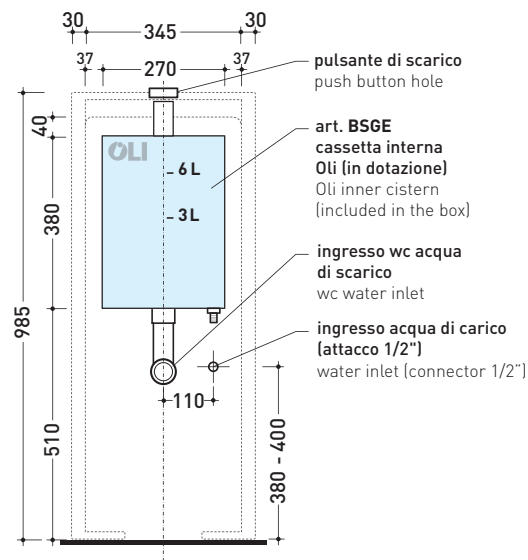

dimensioni in mm

Le misure dimensionali riportate hanno una tolleranza del 2%

CERAMICA: finiture lucide

finiture opache

TR38 + vaso btw LINK goclean (LK117G)

Cassetta monoblocco con scarico S pavimento (completa di batteria di scarico Oli 3-6 Lt art. BSGE e di connessione per scarico suolo art. TR38CON)

Complementi: Vaso back to wall App goclean (AP117G)
Vaso back to wall Quick goclean (QK117G)

Dim. Imballo 103 x 17,5 x 44 cm | Peso 28,3 kg | Pz. Pallet n° 12

SCARICO PAVIMENTO (S)

vista zenitale / zenital view

sezione longitudinale / section

sezione longitudinale / section

vista frontale parete / wall frontal view

dimensioni in mm

Le misure dimensionali riportate hanno una tolleranza del 2%

CERAMICA: finiture lucide

Complementi: **Vaso back to wall App goclean** (AP117G)
Vaso back to wall Quick goclean (QK117G)

Dim. Imballo 103 x 17,5 x 44 cm | Peso 28,3 kg | Pz. Pallet n° 12

SCARICO PAVIMENTO (S)

dimensioni in mm

Le misure dimensionali riportate hanno una tolleranza del 2%