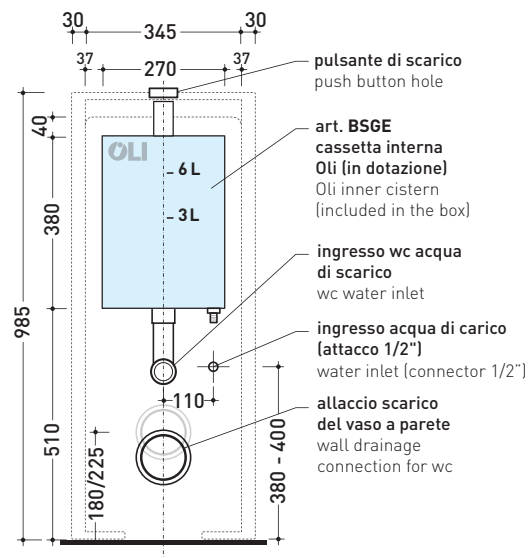

TR38 + vaso btw LINK goclean (LK117G)

Cassetta monoblocco con scarico P parete (completa di batteria di scarico Oli 3-6 Lt art. BSGE e di connessione per scarico suolo art. TR38CON)

Complementi: **Vaso back to wall App goclean** (AP117G)
Vaso back to wall Quick goclean (QK117G)

Dim. Imballo 103 x 17,5 x 44 cm | Peso 28,3 kg | Pz. Pallet n° 12

SCARICO PARETE (P)

vista zenitale / zenital view

sezione longitudinale / section

sezione longitudinale / section

vista frontale parete / wall frontal view

dimensioni in mm

Le misure dimensionali riportate hanno una tolleranza del 2%

CERAMICA: finiture lucide

finiture opache

TR38 + vaso btw LINK goclean (LK117G)

Cassetta monoblocco con scarico S pavimento (completa di batteria di scarico Oli 3-6 Lt art. BSGE e di connessione per scarico suolo art. TR38CON)

Complementi: Vaso back to wall App goclean (AP117G)
Vaso back to wall Quick goclean (QK117G)

Dim. Imballo 103 x 17,5 x 44 cm | Peso 28,3 kg | Pz. Pallet n° 12

SCARICO PAVIMENTO (S)

vista zenitale / zenital view