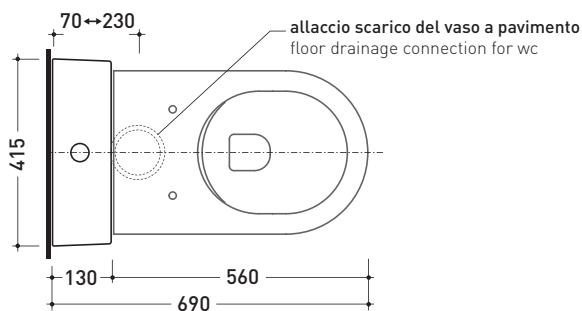

Dim. Imballo 103 x 17,5 x 44 cm | Peso 28,3 kg | Pz. Pallet n° 12

SCARICO PARETE (P)

vista zenitale / zenital view

sezione longitudinale / section

sezione longitudinale / section

vista frontale parete / wall frontal view

dimensioni in mm

Le misure dimensionali riportate hanno una tolleranza del 2%

CERAMICA: finiture lucide

finiture opache

TR38 + vaso btw LINK goclean (LK117G)

Cassetta monoblocco con scarico S pavimento (completa di batteria di scarico Oli 3-6 Lt art. BSGE e di connessione per scarico suolo art. TR38CON)

Complementi: Vaso back to wall App goclean (AP117G)
Vaso back to wall Quick goclean (QK117G)

Dim. Imballo 103 x 17,5 x 44 cm | Peso 28,3 kg | Pz. Pallet n° 12

SCARICO PAVIMENTO (S)

vista zenitale / zenital view

sezione longitudinale / section

sezione longitudinale / section

vista frontale parete / wall frontal view

dimensioni in mm

Le misure dimensionali riportate hanno una tolleranza del 2%

CERAMICA: finiture lucide