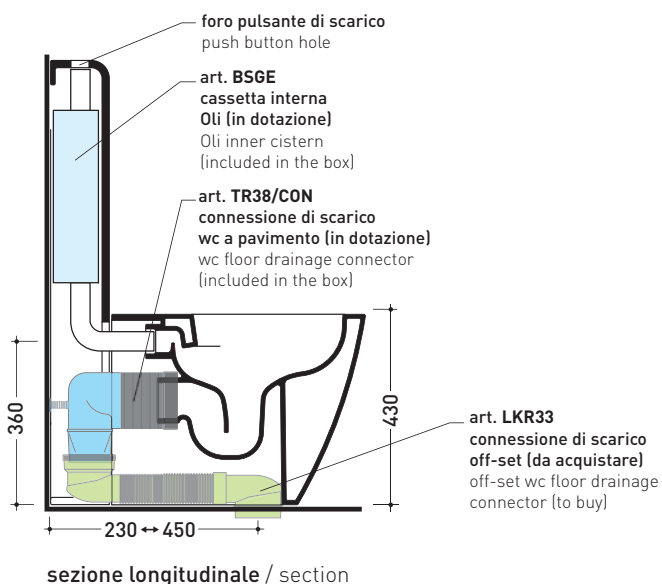

Complementi: Vaso back to wall App goclean (AP117G)
Vaso back to wall Quick goclean (QK117G)

Dim. Imballo 103 x 17,5 x 44 cm | Peso 28,3 kg | Pz. Pallet n° 12

SCARICO PAVIMENTO (S)

vista zenitale / zenital view

sezione longitudinale / section

sezione longitudinale / section

vista frontale parete / wall frontal view

dimensioni in mm

Le misure dimensionali riportate hanno una tolleranza del 2%

CERAMICA: finiture lucide

bianco nero

finiture opache

latte grafite antracite grigio lava argilla

TR38 + vaso btw LINK goclean (LK117G)

Cassetta monoblocco con scarico S pavimento (completa di batteria di scarico Oli 3-6 Lt art. BSGE e di connessione per scarico suolo art. TR38CON)

Complementi: **Vaso back to wall App goclean** (AP117G)
Vaso back to wall Quick goclean (QK117G)

Dim. Imballo 103 x 17,5 x 44 cm | Peso 28,3 kg | Pz. Pallet n° 12

SCARICO PAVIMENTO (S)

dimensioni in mm

Le misure dimensionali riportate hanno una tolleranza del 2%