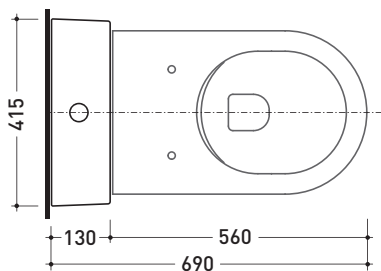

Dim. Imballo 103 x 17,5 x 44 cm | Peso 28,3 kg | Pz. Pallet n° 12

SCARICO PARETE (P)

vista zenitale / zenital view

sezione longitudinale / section

sezione longitudinale / section

vista frontale parete / wall frontal view

dimensioni in mm

Le misure dimensionali riportate hanno una tolleranza del 2%

CERAMICA: finiture lucide

finiture opache

TR38 + vaso btw LINK goclean (LK117G)

Cassetta monoblocco con scarico S pavimento (completa di batteria di scarico Oli 3-6 Lt art. BSGE e di connessione per scarico suolo art. TR38CON)

Complementi: Vaso back to wall App goclean (AP117G)
Vaso back to wall Quick goclean (QK117G)

Dim. Imballo 103 x 17,5 x 44 cm | Peso 28,3 kg | Pz. Pallet n° 12

SCARICO PAVIMENTO (S)

vista zenitale / zenital view

sezione longitudinale / section

sezione longitudinale / section

vista frontale parete / wall frontal view

dimensioni in mm

Le misure dimensionali riportate hanno una tolleranza del 2%

CERAMICA: finiture lucide