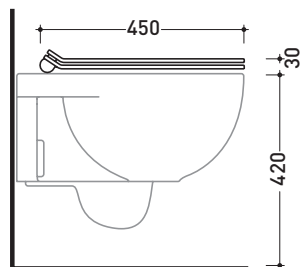

Dim. Imballo **47 x 39 x 7 cm** | Peso **2,9 kg** | Pz. Pallet n° -

CE

art. QK118
vista zenitale / zenital view

art. QK117 - QK117G - QK117RG
vista zenitale / zenital view

art. QK116
vista zenitale / zenital view

art. QK118
vista laterale / lateral view

art. QK117 - QK117G - QK117RG
vista laterale / lateral view

art. QK116
vista laterale / lateral view

dimensioni in mm

TERMOINDURENTE: finiture lucide

finiture opache