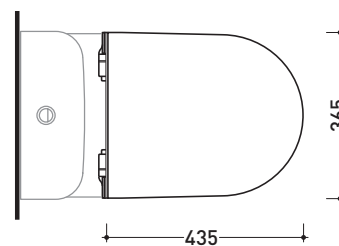

Dim. Imballo **47 x 39 x 7 cm** | Peso **2,9 kg** | Pz. Pallet n° -

CE

art. QK118
vista zenitale / zenital view

art. QK117 - QK117G - QK117RG
vista zenitale / zenital view

art. QK116
vista zenitale / zenital view

art. QK118
vista laterale / lateral view

art. QK117 - QK117G - QK117RG
vista laterale / lateral view

art. QK116
vista laterale / lateral view

dimensioni in mm

TERMOINDURENTE: finiture lucide

finiture opache