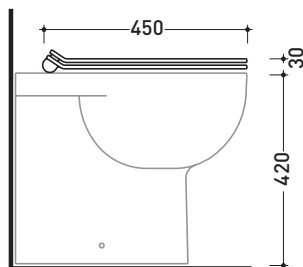

Dim. Imballo **47 x 39 x 7 cm** | Peso **2,9 kg** | Pz. Pallet n° -

CE

art. QK118
vista zenitale / zenital view

art. QK117 - QK117G - QK117RG
vista zenitale / zenital view

art. QK116
vista zenitale / zenital view

art. QK118
vista laterale / lateral view

art. QK117 - QK117G - QK117RG
vista laterale / lateral view

art. QK116
vista laterale / lateral view

dimensioni in mm

TERMOINDURENTE: finiture lucide

finiture opache