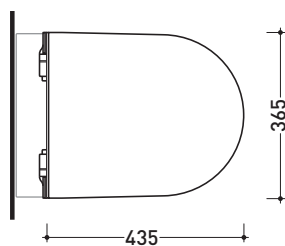

QKCW05

Coprivaso SLIM avvolgente in termoindurente a discesa rallentata con cerniere a sgancio rapido

Complementi: **Vaso btw Quick** (QK117)
Vaso btw Quick goclean (QK117G)
Vaso btw Quick Plus goclean (QK117RG)
Vaso Quick sospeso (QK118)
Vaso Quick monoblocco (QK116)

Dim. Imballo **47 x 39 x 7 cm** | Peso **2,9 kg** | Pz. Pallet n° -

CE

art. QK118
vista zenitale / zenital view

art. QK117 - QK117G - QK117RG
vista zenitale / zenital view

art. QK116
vista zenitale / zenital view

art. QK118
vista laterale / lateral view

art. QK117 - QK117G - QK117RG
vista laterale / lateral view

art. QK116
vista laterale / lateral view

dimensioni in mm

TERMOINDURENTE: finiture lucide

finiture opache