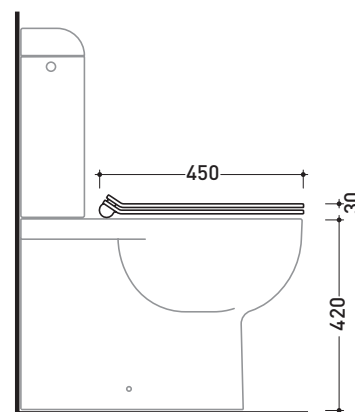

Dim. Imballo **47 x 39 x 7 cm** | Peso **2,9 kg** | Pz. Pallet n° -

CE

art. QK118
vista zenitale / zenital view

art. QK117 - QK117G - QK117RG
vista zenitale / zenital view

art. QK116
vista zenitale / zenital view

art. QK118
vista laterale / lateral view

art. QK117 - QK117G - QK117RG
vista laterale / lateral view

art. QK116
vista laterale / lateral view

dimensioni in mm

TERMOINDURENTE: finiture lucide

finiture opache