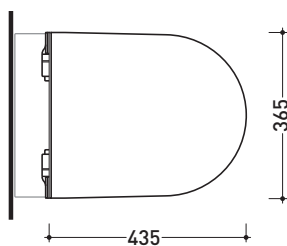

QKCW05

Coprivaso SLIM avvolgente in termoindurente a discesa rallentata con cerniere a sgancio rapido

Complementi: **Vaso btw Quick** (QK117)
Vaso btw Quick goclean (QK117G)
Vaso btw Quick Plus goclean (QK117RG)
Vaso Quick sospeso (QK118)
Vaso Quick monoblocco (QK116)

Dim. Imballo **47 x 39 x 7 cm** | Peso **2,9 kg** | Pz. Pallet n° -

CE

art. QK118
vista zenitale / zenital view

art. QK117 - QK117G - QK117RG
vista zenitale / zenital view

art. QK116
vista zenitale / zenital view

art. QK118
vista laterale / lateral view

art. QK117 - QK117G - QK117RG
vista laterale / lateral view

art. QK116
vista laterale / lateral view

dimensioni in mm

TERMOINDURENTE: finiture lucide

finiture opache