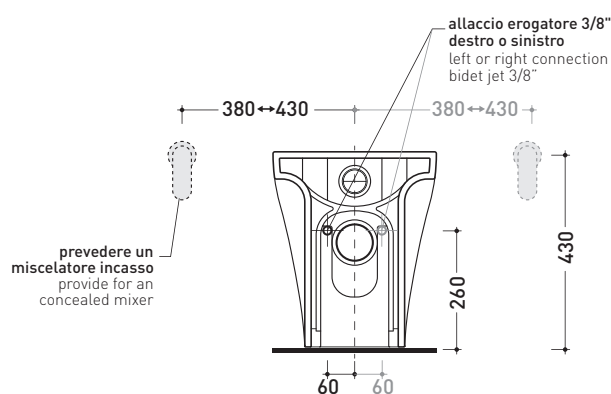

AP117RG + ERWCB*

Vaso back to wall PLUS* con sistema gocclean® e scarico S/P

* **ATTENZIONE:** connessioni su richiesta

* **ATTENZIONE:** il foro per l'erogatore bidet deve essere richiesto

Complementi: Coprivaso avvolgente in termoindurente (QKCW02)
 Coprivaso avvolgente in termoindurente a discesa rallentata (QKCW03)
 Coprivaso SLIM in termoindurente (QKCW04)
 Coprivaso SLIM in termoindurente a discesa rallentata (QKCW05)

Accessori tecnici:

- *Kit per scarico parete H 230 mm (LKR00)
- *Kit per scarico pavimento da 50 a 80 mm (LKR90)
- *Kit per scarico pavimento da 80 a 100 mm (LK8010)
- *Kit per scarico pavimento da 100 a 120 mm (LK1012)
- *Kit per scarico pavimento da 120 a 140 mm (LK1214)
- *Kit per scarico pavimento da 140 a 160 mm (LK1416)
- *Kit per scarico pavimento da 160 a 180 mm (LKRS)
- *Kit per scarico pavimento da 180 a 200 mm (LK1820)
- *Kit per scarico pavimento da 200 a 220 mm (LK2022)
- *Kit per scarico pavimento da 220 a 320 mm (LK2233)
- Kit di fissaggio a pavimento (9003)

Dim. Imballo | Peso 29 kg | Pz. Pallet n° 15

CE UNI EN 997

Dop-No997

vista zenitale / zenital view

dettaglio erogatore / bidet jet detail

sezione longitudinale / section

vista retro / back view

dimensioni in mm

Le misure dimensionali riportate hanno una tolleranza del 2%

CERAMICA: finiture lucide

finiture opache

FLAMINIA consiglia l'abbinamento di questo Wc con passo rapido/flussometro e cassette alte tradizionali.