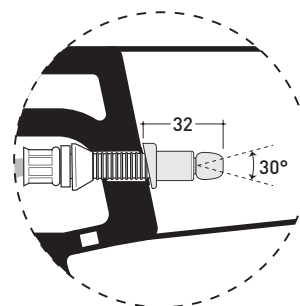

AP117RG + ERWCB*

Vaso back to wall PLUS* con sistema gocclean® e scarico S/P

* **ATTENZIONE:** connessioni su richiesta

* **ATTENZIONE:** il foro per l'erogatore bidet deve essere richiesto

Complementi: Coprivaso avvolgente in termoindurente (QKCW02)
 Coprivaso avvolgente in termoindurente a discesa rallentata (QKCW03)
 Coprivaso SLIM in termoindurente (QKCW04)
 Coprivaso SLIM in termoindurente a discesa rallentata (QKCW05)

Accessori tecnici:

- *Kit per scarico parete H 230 mm (LKR00)
- *Kit per scarico pavimento da 50 a 80 mm (LKR90)
- *Kit per scarico pavimento da 80 a 100 mm (LK8010)
- *Kit per scarico pavimento da 100 a 120 mm (LK1012)
- *Kit per scarico pavimento da 120 a 140 mm (LK1214)
- *Kit per scarico pavimento da 140 a 160 mm (LK1416)
- *Kit per scarico pavimento da 160 a 180 mm (LKRS)
- *Kit per scarico pavimento da 180 a 200 mm (LK1820)
- *Kit per scarico pavimento da 200 a 220 mm (LK2022)
- *Kit per scarico pavimento da 220 a 320 mm (LK2233)
- Kit di fissaggio a pavimento (9003)

Dim. Imballo | Peso 29 kg | Pz. Pallet n° 15

CE UNI EN 997

Dop-No997

vista zenitale / zenital view

dettaglio erogatore / bidet jet detail

sezione longitudinale / section

vista retro / back view

dimensioni in mm