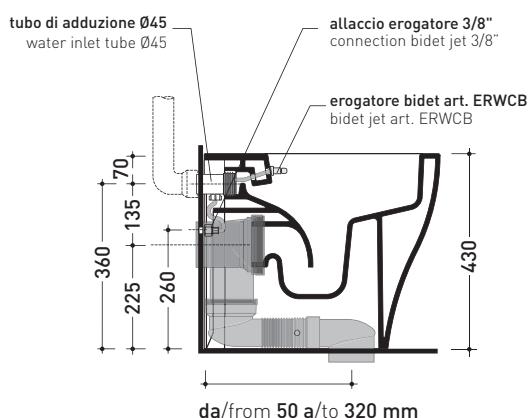

AP117RG + ERWCB*

Vaso back to wall PLUS* con sistema gocclean® e scarico S/P

* **ATTENZIONE:** connessioni su richiesta

* **ATTENZIONE:** il foro per l'erogatore bidet deve essere richiesto

Complementi: Coprivaso avvolgente in termoindurente (QKCW02)
 Coprivaso avvolgente in termoindurente a discesa rallentata (QKCW03)
 Coprivaso SLIM in termoindurente (QKCW04)
 Coprivaso SLIM in termoindurente a discesa rallentata (QKCW05)

Accessori tecnici:

- *Kit per scarico parete H 230 mm (LKR00)
- *Kit per scarico pavimento da 50 a 80 mm (LKR90)
- *Kit per scarico pavimento da 80 a 100 mm (LK8010)
- *Kit per scarico pavimento da 100 a 120 mm (LK1012)
- *Kit per scarico pavimento da 120 a 140 mm (LK1214)
- *Kit per scarico pavimento da 140 a 160 mm (LK1416)
- *Kit per scarico pavimento da 160 a 180 mm (LKRS)
- *Kit per scarico pavimento da 180 a 200 mm (LK1820)
- *Kit per scarico pavimento da 200 a 220 mm (LK2022)
- *Kit per scarico pavimento da 220 a 320 mm (LK2233)
- Kit di fissaggio a pavimento (9003)

Dim. Imballo | Peso 29 kg | Pz. Pallet n° 15

CE UNI EN 997

Dop-No997

vista zenitale / zenital view

dettaglio erogatore / bidet jet detail

sezione longitudinale / section

vista retro / back view

dimensioni in mm

Le misure dimensionali riportate hanno una tolleranza del 2%

CERAMICA: finiture lucide

finiture opache

FLAMINIA consiglia l'abbinamento di questo Wc con passo rapido/flussometro e cassette alte tradizionali.