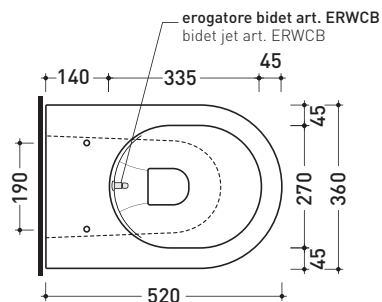

AP117RG + ERWCB*

Vaso back to wall PLUS* con sistema gocclean® e scarico S/P

* **ATTENZIONE:** connessioni su richiesta

* **ATTENZIONE:** il foro per l'erogatore bidet deve essere richiesto

Complementi: Coprivaso avvolgente in termoindurente (QKCW02)
 Coprivaso avvolgente in termoindurente a discesa rallentata (QKCW03)
 Coprivaso SLIM in termoindurente (QKCW04)
 Coprivaso SLIM in termoindurente a discesa rallentata (QKCW05)

Accessori tecnici:

- *Kit per scarico parete H 230 mm (LKR00)
- *Kit per scarico pavimento da 50 a 80 mm (LKR90)
- *Kit per scarico pavimento da 80 a 100 mm (LK8010)
- *Kit per scarico pavimento da 100 a 120 mm (LK1012)
- *Kit per scarico pavimento da 120 a 140 mm (LK1214)
- *Kit per scarico pavimento da 140 a 160 mm (LK1416)
- *Kit per scarico pavimento da 160 a 180 mm (LKRS)
- *Kit per scarico pavimento da 180 a 200 mm (LK1820)
- *Kit per scarico pavimento da 200 a 220 mm (LK2022)
- *Kit per scarico pavimento da 220 a 320 mm (LK2233)
- Kit di fissaggio a pavimento (9003)

Dim. Imballo | Peso 29 kg | Pz. Pallet n° 15

CE UNI EN 997

Dop-No997

vista zenitale / zenital view

dettaglio erogatore / bidet jet detail

sezione longitudinale / section

vista retro / back view

dimensioni in mm

Le misure dimensionali riportate hanno una tolleranza del 2%

CERAMICA: finiture lucide

finiture opache

FLAMINIA consiglia l'abbinamento di questo Wc con passo rapido/flussometro e cassette alte tradizionali.