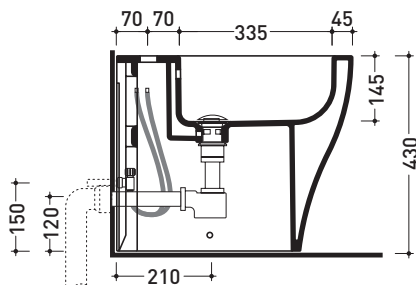

Dim. Imballo | Peso **25 kg** | Pz. Pallet n° **15**

CE UNI EN 14528 - CL20 **Dop-No14528**

vista zenitale / zenital view

vista laterale / lateral view

sezione longitudinale / section

vista retro / back view

dimensioni in mm

Le misure dimensionali riportate hanno una tolleranza del 2%

**CERAMICA:** finiture lucide

finiture opache