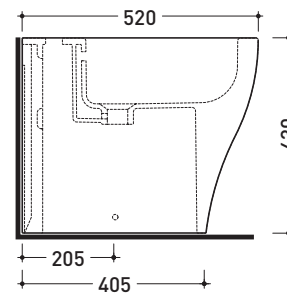

### Bidet back to wall monoforo

• CON TROPPOPIENO • SENZA FORO RUBINETTO SU RICHIESTA

Complementi: **Complemento bidet Niagara (TR40)**  
**Rubinetti bidet linea ONE - NOKÈ - SI - FOLD - X1**  
**Accessori linea TWO - HOOP - NOKÈ - FOLD**

Dim. Imballo | Peso **25 kg** | Pz. Pallet n° **15**

CE UNI EN 14528 - CL20 **Dop-No14528**

vista zenitale / zenital view

vista laterale / lateral view

sezione longitudinale / section

vista retro / back view

dimensioni in mm

Le misure dimensionali riportate hanno una tolleranza del 2%

**CERAMICA:** finiture lucide

finiture opache