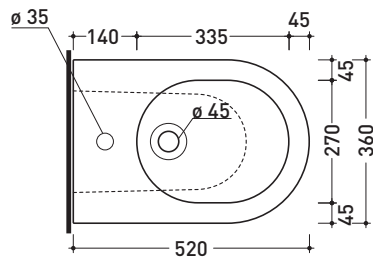

### Bidet back to wall monoforo

• CON TROPPOPIENO • SENZA FORO RUBINETTO SU RICHIESTA

Complementi: **Complemento bidet Niagara (TR40)**  
**Rubinetti bidet linea ONE - NOKÈ - SI - FOLD - X1**  
**Accessori linea TWO - HOOP - NOKÈ - FOLD**

Dim. Imballo | Peso **25 kg** | Pz. Pallet n° **15**

CE UNI EN 14528 - CL20 **Dop-No14528**

vista zenitale / zenital view

vista laterale / lateral view

sezione longitudinale / section

vista retro / back view

dimensioni in mm

Le misure dimensionali riportate hanno una tolleranza del 2%

**CERAMICA:** finiture lucide

finiture opache