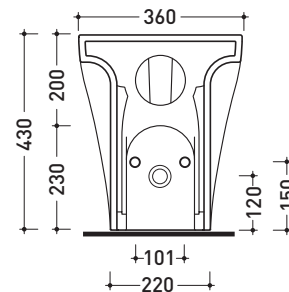

Dim. Imballo | Peso **25 kg** | Pz. Pallet n° **15**

CE UNI EN 14528 - CL20 **Dop-No14528**

vista zenitale / zenital view

vista laterale / lateral view

sezione longitudinale / section

vista retro / back view

dimensioni in mm

Le misure dimensionali riportate hanno una tolleranza del 2%

**CERAMICA:** finiture lucide

finiture opache