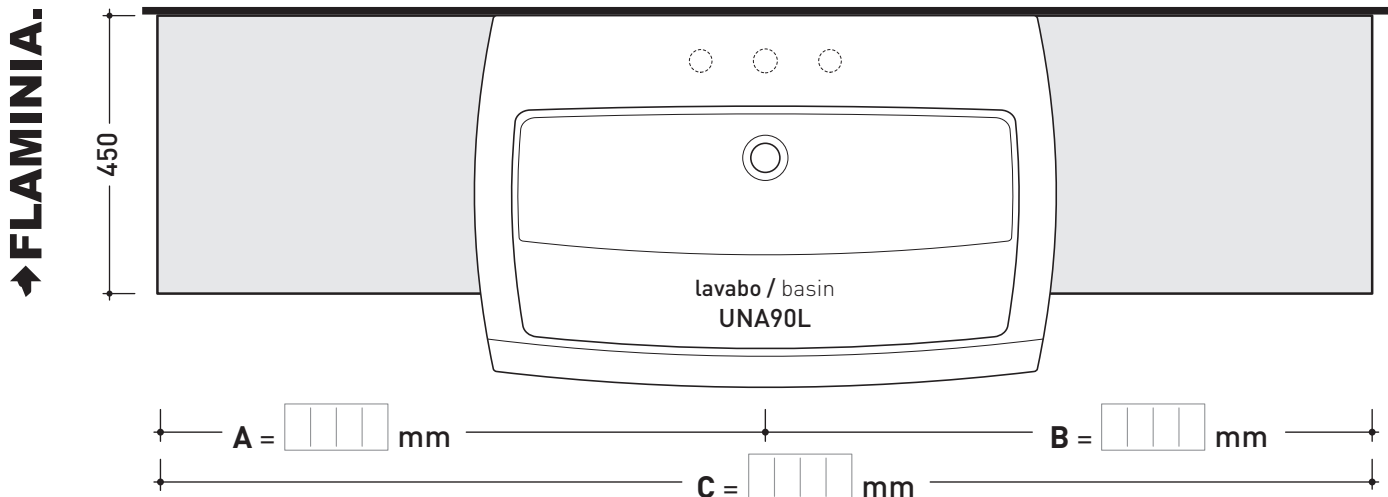

➔➔ **4**

SCELTA MISURE / MEASURES

- **A** = misura interasse lavabo da sinistra / left distance of basin.
- **B** = misura interasse lavabo da destra / right distance of basin.
- **C** = misura totale del mobile / total length of the case.
- verificare sempre che / verify that: **A + B = C**.