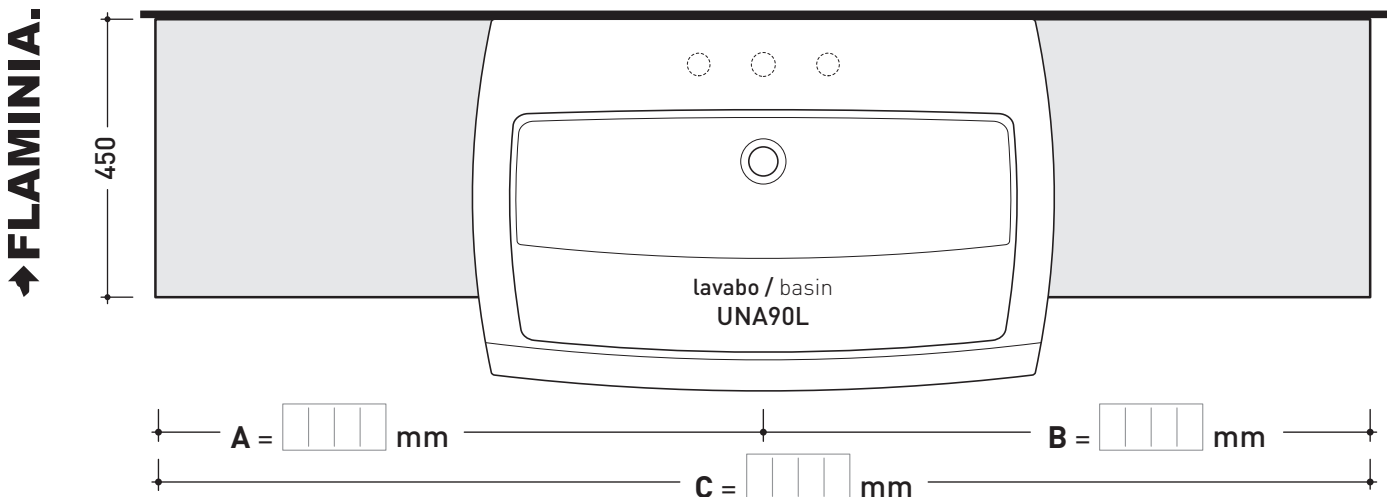

➔➔ **4** SCELTA MISURE / MEASURES

• **A** = misura interasse lavabo da sinistra / left distance of basin. • **C** = misura totale della mensola / total length of the shelf.
• **B** = misura interasse lavabo da destra / right distance of basin. • verificare sempre che / verify that: **A + B = C**.