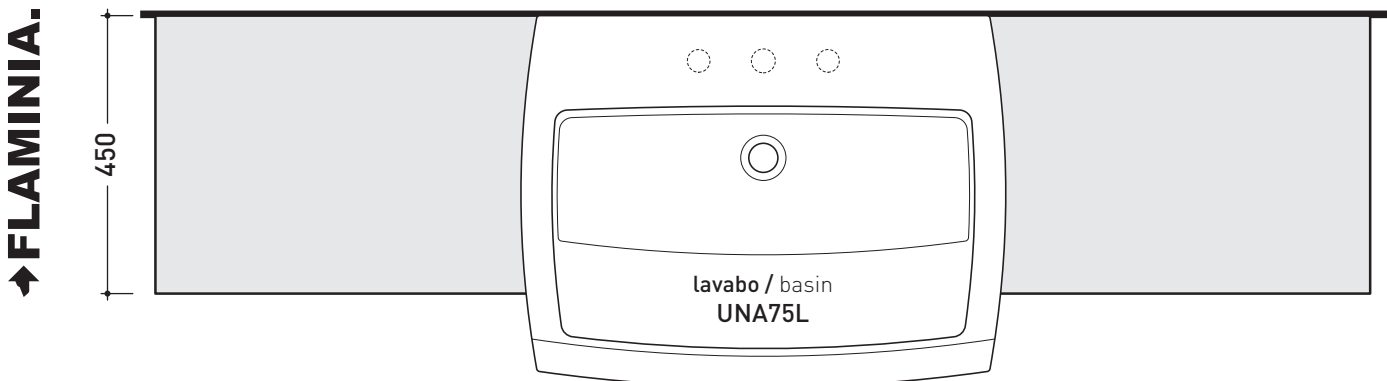

➔➔ **4**

SCELTA MISURE / MEASURES

- **A** = misura interasse lavabo da sinistra / left distance of basin.
- **B** = misura interasse lavabo da destra / right distance of basin.
- **C** = misura totale del mobile / total length of the case.
- verificare sempre che / verify that: **A + B = C**.