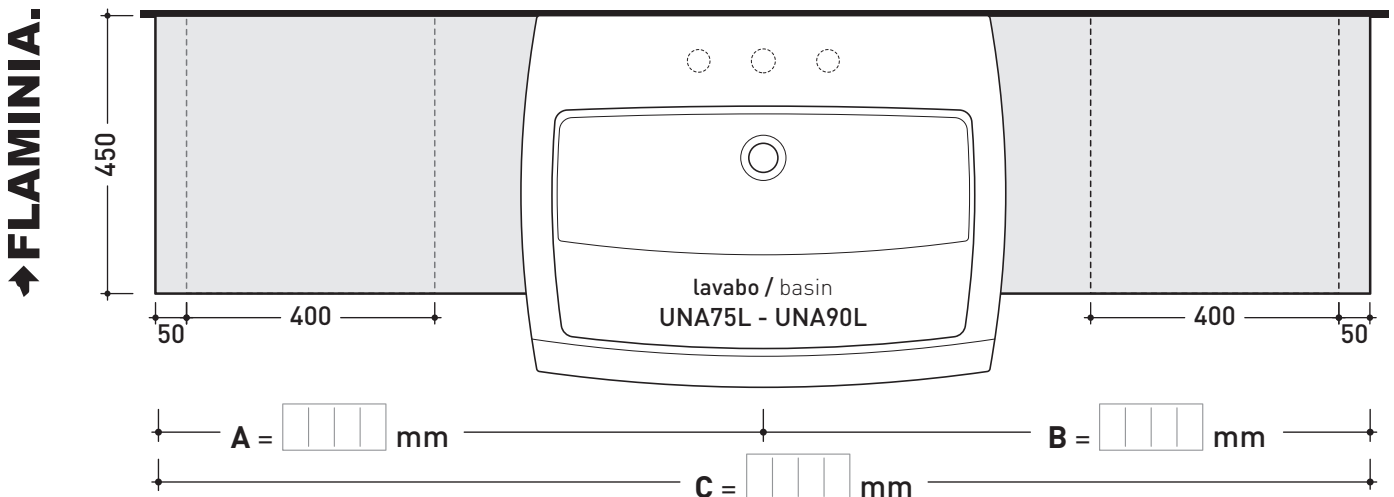

FINITURE LEGNO / WOOD FINISHES

- rovere moro - dark oak
- rovere sbiancato - light oak

➔➔ **4**

SCelta MISURE / MEASURES

UNA75V2 min 900 / max 1500 mm min 900 / max 1500 mm

UNA90V2 min 1000 / max 1400 mm min 1000 / max 1400 mm

- A = misura interasse lavabo da sinistra / left distance of basin.
- B = misura interasse lavabo da destra / right distance of basin.
- C = misura totale del mobile / total length of the case.
- verificare sempre che / verify that: **A + B = C.**