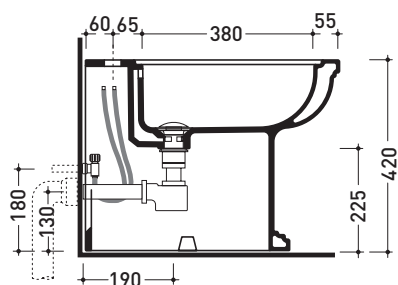

EF217

Bidet back to wall monoforo

• CON TROPPOPIENO • PREDISPOSTO TRE FORI RUBINETTO

Complementi: **Rubinetti bidet linea EVERGREEN**
Accessori linea EVERGREEN

Accessori tecnici: **Sifone ribassato cromo (SIFB/CR) - Sifone oro (SIFDR)**
Piletta Stop & Go (PLSG)
Piletta Stop & Go in ceramica (PLCE)
Kit di fissaggio a pavimento (9001)

Dim. Imballo | Peso **23 kg** | Pz. Pallet n° **21**

CE UNI EN 14528 - CL20 **Dop-No14528**

vista zenitale / zenital view

vista laterale / lateral view

sezione longitudinale / section

vista retro / back view

dimensioni in mm

Le misure dimensionali riportate hanno una tolleranza del 2%

CERAMICA: finiture lucide

finiture opache

bianco

nero

latte