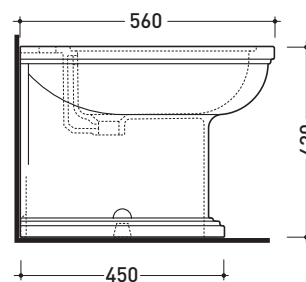

EF217

Bidet back to wall monoforo

• CON TROPPOPIENO • PREDISPOSTO TRE FORI RUBINETTO

Complementi: **Rubinetti bidet linea EVERGREEN**
Accessori linea EVERGREEN

Accessori tecnici: **Sifone ribassato cromo (SIFB/CR) - Sifone oro (SIFDR)**
Piletta Stop & Go (PLSG)
Piletta Stop & Go in ceramica (PLCE)
Kit di fissaggio a pavimento (9001)

Dim. Imballo | Peso **23 kg** | Pz. Pallet n° **21**

CE UNI EN 14528 - CL20 **Dop-No14528**

vista zenitale / zenital view

vista laterale / lateral view

sezione longitudinale / section

vista retro / back view

dimensioni in mm

Le misure dimensionali riportate hanno una tolleranza del 2%

CERAMICA: finiture lucide

finiture opache

bianco

nero

latte