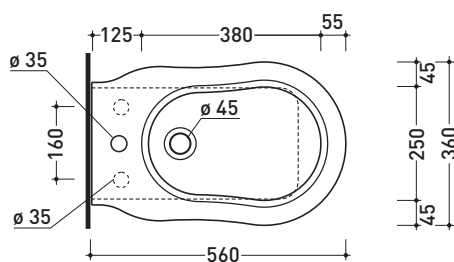

EF217

Bidet back to wall monoforo

• CON TROPPOPIENO • PREDISPOSTO TRE FORI RUBINETTO

Complementi: **Rubinetti bidet linea EVERGREEN**
Accessori linea EVERGREEN

Accessori tecnici: **Sifone ribassato cromo (SIFB/CR) - Sifone oro (SIFDR)**
Piletta Stop & Go (PLSG)
Piletta Stop & Go in ceramica (PLCE)
Kit di fissaggio a pavimento (9001)

Dim. Imballo | Peso **23 kg** | Pz. Pallet n° **21**

CE UNI EN 14528 - CL20 **Dop-No14528**

vista zenitale / zenital view

vista laterale / lateral view

sezione longitudinale / section

vista retro / back view

dimensioni in mm

Le misure dimensionali riportate hanno una tolleranza del 2%

CERAMICA: finiture lucide

finiture opache

bianco

nero

latte