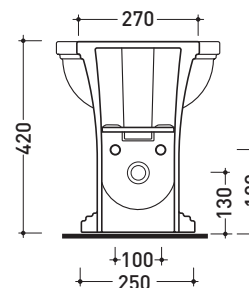

EF217

Bidet back to wall monoforo

• CON TROPPOPIENO • PREDISPOSTO TRE FORI RUBINETTO

Complementi: **Rubinetti bidet linea EVERGREEN**
Accessori linea EVERGREEN

Accessori tecnici: **Sifone ribassato cromo (SIFB/CR) - Sifone oro (SIFDR)**
Piletta Stop & Go (PLSG)
Piletta Stop & Go in ceramica (PLCE)
Kit di fissaggio a pavimento (9001)

Dim. Imballo | Peso **23 kg** | Pz. Pallet n° **21**

CE UNI EN 14528 - CL20 **Dop-No14528**

vista zenitale / zenital view

vista laterale / lateral view

sezione longitudinale / section

vista retro / back view

dimensioni in mm

Le misure dimensionali riportate hanno una tolleranza del 2%

CERAMICA: finiture lucide

finiture opache

bianco

nero

latte