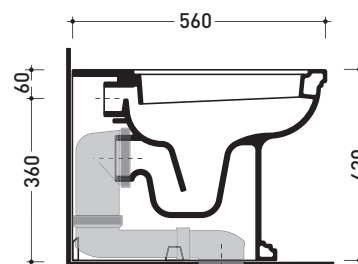

Dim. Imballo | Peso **26 kg** | Pz. Pallet n° **21**

CE UNI EN 997 | Dop-No997

FLAMINIA consiglia l'abbinamento di questo Wc con passo rapido/flussometro e cassette alte tradizionali.

vista zenitale / zenital view

vista laterale / lateral view

vista retro / back view

SCARICO A PARETE
PREDISPOSTO PER WC SOSPESO
WALL DISCHARGE ARRANGEMENT
FOR WALL-HUNG WC

sezione longitudinale / section

SCARICO A PAVIMENTO
PREDISPOSTO DA 5 A 33 CM
ARRANGEMENT DISCHARGE
TO FLOOR FROM 5 TO 33 CM

da/from 50 a/to 330 mm

sezione longitudinale / section

dimensioni in mm

Le misure dimensionali riportate hanno una tolleranza del 2%

CERAMICA: finiture lucide

bianco | nero

finiture opache

latte