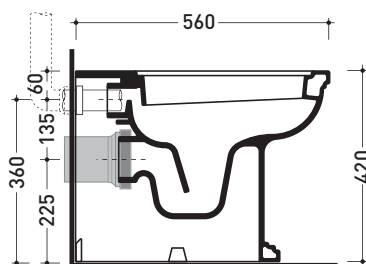

Accessori tecnici: **Kit di fissaggio a pavimento (9001)**
*Kit per scarico parete H 230 mm (LKR00)
*Kit per scarico pavimento da 50 a 80 mm (LKR90)
*Kit per scarico pavimento da 80 a 100 mm (LK8010)
*Kit per scarico pavimento da 100 a 120 mm (LK1012)
*Kit per scarico pavimento da 120 a 140 mm (LK1214)
*Kit per scarico pavimento da 140 a 160 mm (LK1416)
*Kit per scarico pavimento da 160 a 180 mm (LKRS)
*Kit per scarico pavimento da 180 a 200 mm (LK1820)
*Kit per scarico pavimento da 200 a 220 mm (LK2022)
*Kit per scarico pavimento da 220 a 330 mm (LK2233)

Dim. Imballo | Peso **26 kg** | Pz. Pallet n° **21**

CE UNI EN 997 | Dop-No997

FLAMINIA consiglia l'abbinamento di questo Wc con passo rapido/flussometro e cassette alte tradizionali.

vista zenitale / zenital view

vista laterale / lateral view

vista retro / back view

SCARICO A PARETE
PREDISPOSTO PER WC SOSPESO
WALL DISCHARGE ARRANGEMENT
FOR WALL-HUNG WC

sezione longitudinale / section

SCARICO A PAVIMENTO
PREDISPOSTO DA 5 A 33 CM
ARRANGEMENT DISCHARGE
TO FLOOR FROM 5 TO 33 CM

da/from 50 a/to 330 mm

sezione longitudinale / section

dimensioni in mm

Le misure dimensionali riportate hanno una tolleranza del 2%

CERAMICA: finiture lucide

bianco | nero

finiture opache

latte