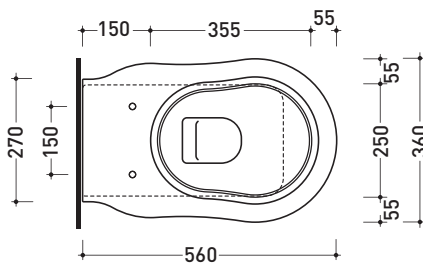

EF117R

Vaso back to wall **PLUS*** con scarico S/P

* **ATTENZIONE:** connessioni su richiesta

Complementi: Coprivaso con cerniere cromo e oro (23/C - 23/O)
Coprivaso con cerniere rallentate cromo o oro (23/CR - 23/OR)
Coprivaso in noce con cerniere cromo o oro (23N/C - 23N/O)
Coprivaso in noce con cerniere rallentate cromo o oro (23N/CR - 23N/OR)
Accessori linea EVERGREEN

Dim. Imballo | Peso **26 kg** | Pz. Pallet n° **21**

CE UNI EN 997 | Dop-No997

FLAMINIA consiglia l'abbinamento di questo Wc con passo rapido/flussometro e cassette alte tradizionali.

vista zenitale / zenital view

vista laterale / lateral view

vista retro / back view

SCARICO A PARETE
PREDISPOSTO PER WC SOSPESO
WALL DISCHARGE ARRANGEMENT
FOR WALL-HUNG WC

sezione longitudinale / section

SCARICO A PAVIMENTO
PREDISPOSTO DA 5 A 33 CM
ARRANGEMENT DISCHARGE
TO FLOOR FROM 5 TO 33 CM

da/from 50 a/to 330 mm

sezione longitudinale / section

dimensioni in mm

Le misure dimensionali riportate hanno una tolleranza del 2%

CERAMICA: finiture lucide

bianco | nero

finiture opache

latte