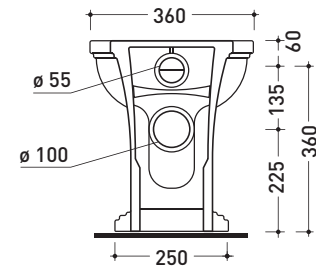

Accessori tecnici: **Kit di fissaggio a pavimento (9001)**
*Kit per scarico parete H 230 mm (LKR00)
*Kit per scarico pavimento da 50 a 80 mm (LKR90)
*Kit per scarico pavimento da 80 a 100 mm (LK8010)
*Kit per scarico pavimento da 100 a 120 mm (LK1012)
*Kit per scarico pavimento da 120 a 140 mm (LK1214)
*Kit per scarico pavimento da 140 a 160 mm (LK1416)
*Kit per scarico pavimento da 160 a 180 mm (LKRS)
*Kit per scarico pavimento da 180 a 200 mm (LK1820)
*Kit per scarico pavimento da 200 a 220 mm (LK2022)
*Kit per scarico pavimento da 220 a 330 mm (LK2233)

Dim. Imballo | Peso **26 kg** | Pz. Pallet n° **21**

CE UNI EN 997 | Dop-No997

FLAMINIA consiglia l'abbinamento di questo Wc con passo rapido/flussometro e cassette alte tradizionali.

vista zenitale / zenital view

vista laterale / lateral view

vista retro / back view

SCARICO A PARETE
PREDISPOSTO PER WC SOSPESO
WALL DISCHARGE ARRANGEMENT
FOR WALL-HUNG WC

sezione longitudinale / section

SCARICO A PAVIMENTO
PREDISPOSTO DA 5 A 33 CM
ARRANGEMENT DISCHARGE
TO FLOOR FROM 5 TO 33 CM

da/from 50 a/to 330 mm

sezione longitudinale / section

dimensioni in mm

Le misure dimensionali riportate hanno una tolleranza del 2%

CERAMICA: finiture lucide

bianco | nero

finiture opache

latte