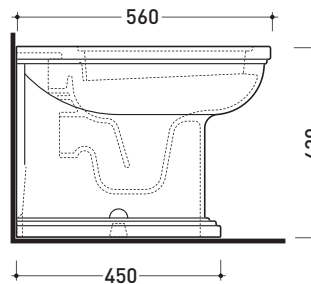

Accessori tecnici: **Kit di fissaggio a pavimento (9001)**
*Kit per scarico parete H 230 mm (LKR00)
*Kit per scarico pavimento da 50 a 80 mm (LKR90)
*Kit per scarico pavimento da 80 a 100 mm (LK8010)
*Kit per scarico pavimento da 100 a 120 mm (LK1012)
*Kit per scarico pavimento da 120 a 140 mm (LK1214)
*Kit per scarico pavimento da 140 a 160 mm (LK1416)
*Kit per scarico pavimento da 160 a 180 mm (LKRS)
*Kit per scarico pavimento da 180 a 200 mm (LK1820)
*Kit per scarico pavimento da 200 a 220 mm (LK2022)
*Kit per scarico pavimento da 220 a 330 mm (LK2233)

Dim. Imballo | Peso **26 kg** | Pz. Pallet n° **21**

CE UNI EN 997 | Dop-No997

FLAMINIA consiglia l'abbinamento di questo Wc con passo rapido/flussometro e cassette alte tradizionali.

vista zenitale / zenital view

vista laterale / lateral view

vista retro / back view

SCARICO A PARETE
PREDISPOSTO PER WC SOSPESO
WALL DISCHARGE ARRANGEMENT
FOR WALL-HUNG WC

sezione longitudinale / section

SCARICO A PAVIMENTO
PREDISPOSTO DA 5 A 33 CM
ARRANGEMENT DISCHARGE
TO FLOOR FROM 5 TO 33 CM

da/from 50 a/to 330 mm

sezione longitudinale / section

dimensioni in mm

Le misure dimensionali riportate hanno una tolleranza del 2%

CERAMICA: finiture lucide

bianco | nero

finiture opache

latte