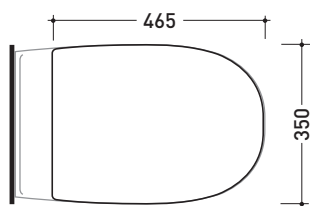

Package dim. **56 x 37 x 40 cm** | Weight **19,8 kg** | Pz. Pallet n° **15**

UNI EN 14528 - CL20 Dop-No14528

vista zenitale / zenital view

vista laterale / lateral view

sezione longitudinale / section

vista retro / back view

Thermosetting wrapping seat & cover

Complements: Spin goclean® wall hung wc (5085G)

Package dim. 52 x 40 x 7 cm | Weight 2,8 kg | Pz. Pallet n° -

➔ **FLAMINIA.**

CE

vista zenitale / zenital view

vista laterale / lateral view

april 2019

Spin

design LUDOVICA+ROBERTO PALOMBA

2002

5085CW03

Soft-closing thermosetting wrapping seat & cover

Complements: Spin goclean® wall hung wc (5085G)

Package dim. 52 x 40 x 7 cm | Weight 2,8 kg | Pz. Pallet n° -

➔ **FLAMINIA.**

CE

vista zenitale / zenital view

vista laterale / lateral view

vista frontale / frontal view

sizes in mm

THERMOSETTING: glossy finish

white