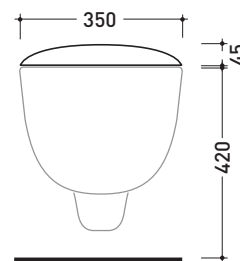

Package dim. **56 x 37 x 40 cm** | Weight **19,8 kg** | Pz. Pallet n° **15**

UNI EN 14528 - CL20 Dop-No14528

vista zenitale / zenital view

vista laterale / lateral view

sezione longitudinale / section

vista retro / back view

Thermosetting wrapping seat & cover

Complements: Spin goclean® wall hung wc (5085G)

Package dim. 52 x 40 x 7 cm | Weight 2,8 kg | Pz. Pallet n° -

➔ **FLAMINIA.**

CE

vista zenitale / zenital view

vista laterale / lateral view

april 2019

Spin

design LUDOVICA+ROBERTO PALOMBA

2002

5085CW03

Soft-closing thermosetting wrapping seat & cover

Complements: Spin goclean® wall hung wc (5085G)

Package dim. 52 x 40 x 7 cm | Weight 2,8 kg | Pz. Pallet n° -

➔ **FLAMINIA.**

CE

vista zenitale / zenital view

vista laterale / lateral view

vista frontale / frontal view

sizes in mm

THERMOSETTING: glossy finish

white