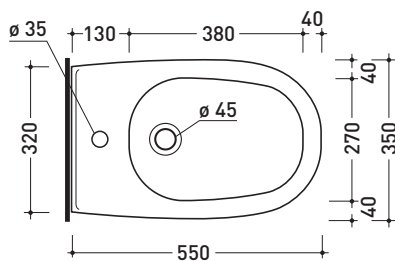

Package dim. **56 x 37 x 40 cm** | Weight **19,8 kg** | Pz. Pallet n° **15**

UNI EN 14528 - CL20 Dop-No14528

vista zenitale / zenital view

vista laterale / lateral view

sezione longitudinale / section

vista retro / back view

sizes in mm

Please consider a 2% tolerance on indicated measurements

**CERAMIC:** glossy finish

matt finish