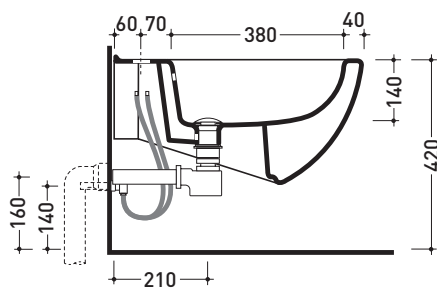

Package dim. **56 x 37 x 40 cm** | Weight **19,8 kg** | Pz. Pallet n° **15**

UNI EN 14528 - CL20 Dop-No14528

vista zenitale / zenital view

vista laterale / lateral view

sezione longitudinale / section

vista retro / back view

sizes in mm

Please consider a 2% tolerance on indicated measurements

**CERAMIC:** glossy finish

matt finish