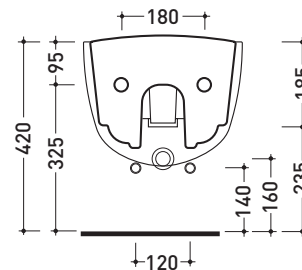

Package dim. **56 x 37 x 40 cm** | Weight **19,8 kg** | Pz. Pallet n° **15**

UNI EN 14528 - CL20 Dop-No14528

vista zenitale / zenital view

vista laterale / lateral view

sezione longitudinale / section

vista retro / back view

sizes in mm

Please consider a 2% tolerance on indicated measurements

**CERAMIC:** glossy finish

matt finish