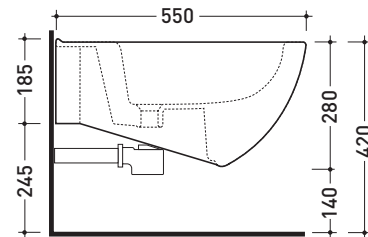

Package dim. **56 x 37 x 40 cm** | Weight **19,8 kg** | Pz. Pallet n° **15**

UNI EN 14528 - CL20 Dop-No14528

vista zenitale / zenital view

vista laterale / lateral view

sezione longitudinale / section

vista retro / back view

sizes in mm

Please consider a 2% tolerance on indicated measurements

**CERAMIC:** glossy finish

matt finish