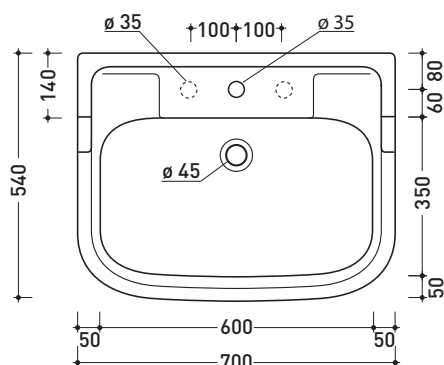

design **FLAMINIA DESIGN TEAM**

1990

6006

Lavabo cm 70 sospeso - appoggio su colonna

• CON TROPPOPIENO • PREDISPOSTO TRE FORI RUBINETTO

6009

Colonna in ceramica per lavabo cm 64/70

Complementi: **Rubinetti lavabo linea EVERGREEN**
Accessori linea EVERGREEN

Accessori tecnici: **Sifone cromo (SIFL/CR) - Sifone oro (SIFDR)**
Piletta Stop & Go (PLSG)
Piletta Stop & Go in ceramica (PLCE)
Set 2 pezzi rubinetto filtro cromo (RF026)
Kit fissaggio parete (9002)

Dim. Imballo lavabo	Peso 23 kg	Pz. Pallet n° 20
------------------------	-------------------	-------------------------

Dim. Imballo colonna	Peso 11,5 kg	Pz. Pallet n° 30
-------------------------	---------------------	-------------------------

CE UNI EN 14688 - CL20 Dop-No14688

vista zenitale / zenital view

vista frontale / frontal view

sezione longitudinale / section

dimensioni in mm

Le misure dimensionali riportate hanno una tolleranza del 2%

CERAMICA: finiture lucide

finiture opache

bianco

nero

latte