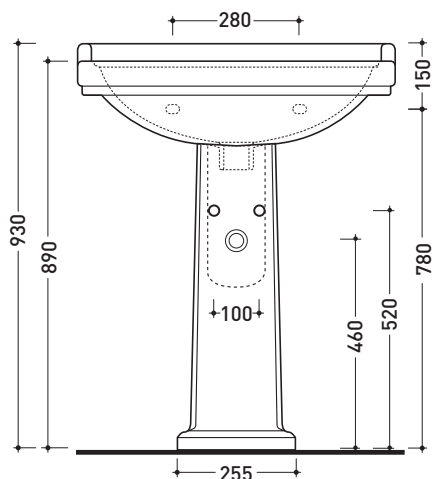

design **FLAMINIA DESIGN TEAM**

1990

6006

Lavabo cm 70 sospeso - appoggio su colonna

• CON TROPPOPIENO • PREDISPOSTO TRE FORI RUBINETTO

6009

Colonna in ceramica per lavabo cm 64/70

Complementi: **Rubinetti lavabo linea EVERGREEN**
Accessori linea EVERGREEN

Accessori tecnici: **Sifone cromo (SIFL/CR) - Sifone oro (SIFDR)**
Piletta Stop & Go (PLSG)
Piletta Stop & Go in ceramica (PLCE)
Set 2 pezzi rubinetto filtro cromo (RF026)
Kit fissaggio parete (9002)

Dim. Imballo lavabo	Peso 23 kg	Pz. Pallet n° 20
------------------------	-------------------	-------------------------

Dim. Imballo colonna	Peso 11,5 kg	Pz. Pallet n° 30
-------------------------	---------------------	-------------------------

CE UNI EN 14688 - CL20 Dop-No14688

vista zenitale / zenital view

vista frontale / frontal view

sezione longitudinale / section

dimensioni in mm

Le misure dimensionali riportate hanno una tolleranza del 2%

CERAMICA: finiture lucide

finiture opache

bianco

nero

latte