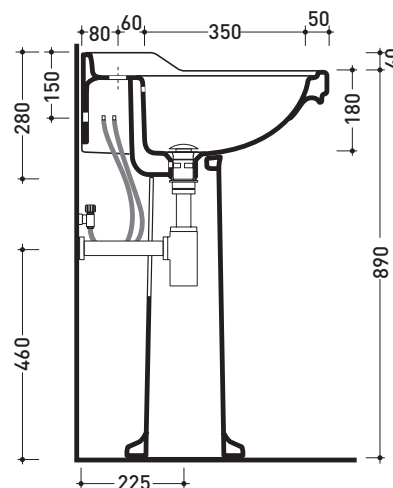

Accessori tecnici: **Sifone cromo (SIFL/CR) - Sifone oro (SIFDR)**
Piletta Stop & Go (PLSG)
Piletta Stop & Go in ceramica (PLCE)
Set 2 pezzi rubinetto filtro cromo (RF026)
Kit fissaggio parete (9002)

Dim. Imballo lavabo	Peso 23 kg	Pz. Pallet n° 20
------------------------	-------------------	-------------------------

Dim. Imballo colonna	Peso 11,5 kg	Pz. Pallet n° 30
-------------------------	---------------------	-------------------------

CE UNI EN 14688 - CL20 Dop-No14688

vista zenitale / zenital view

vista frontale / frontal view

sezione longitudinale / section

dimensioni in mm

Le misure dimensionali riportate hanno una tolleranza del 2%

CERAMICA: finiture lucide

finiture opache

bianco

nero

latte