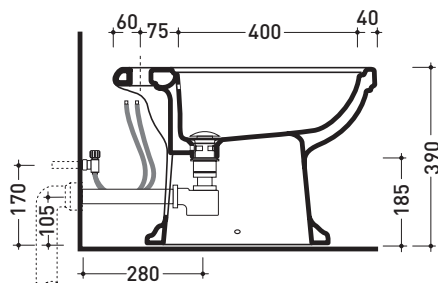

Dim. Imballo | Peso **18 kg** | Pz. Pallet n° **21**

CE UNI EN 14528 - CL20 **Dop-No14528**

vista zenitale / zenital view

vista laterale / lateral view

sezione longitudinale / section

vista retro / back view

dimensioni in mm

Le misure dimensionali riportate hanno una tolleranza del 2%

CERAMICA: finiture lucide

finiture opache

bianco nero

latte