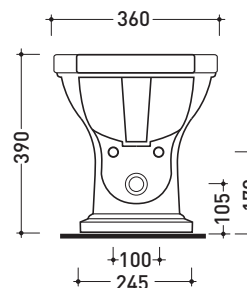

design **FLAMINIA DESIGN TEAM**

1990

6005

Bidet monoforo

• CON TROPPOPIENO • PREDISPOSTO TRE FORI RUBINETTO

Complementi: **Rubinetti bidet linea EVERGREEN**
Accessori linea EVERGREEN

Accessori tecnici: **Sifone ribassato cromo (SIFB/CR) - Sifone oro (SIFDR)**
Piletta Stop & Go (PLSG)
Piletta Stop & Go in ceramica (PLCE)
Kit di fissaggio a pavimento (9001)

Dim. Imballo | Peso **18 kg** | Pz. Pallet n° **21**

CE UNI EN 14528 - CL20 **Dop-No14528**

vista zenitale / zenital view

vista laterale / lateral view

sezione longitudinale / section

vista retro / back view

dimensioni in mm

Le misure dimensionali riportate hanno una tolleranza del 2%

CERAMICA: finiture lucide

finiture opache

bianco nero

latte