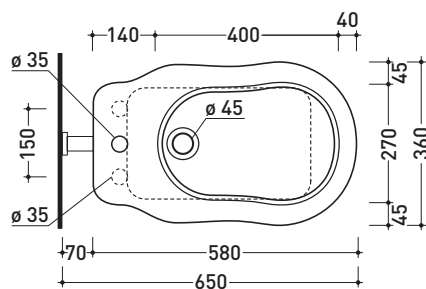

design **FLAMINIA DESIGN TEAM**

1990

6005

Bidet monoforo

• CON TROPPOPIENO • PREDISPOSTO TRE FORI RUBINETTO

Complementi: **Rubinetti bidet linea EVERGREEN**
Accessori linea EVERGREEN

Accessori tecnici: **Sifone ribassato cromo (SIFB/CR) - Sifone oro (SIFDR)**
Piletta Stop & Go (PLSG)
Piletta Stop & Go in ceramica (PLCE)
Kit di fissaggio a pavimento (9001)

Dim. Imballo | Peso **18 kg** | Pz. Pallet n° **21**

CE UNI EN 14528 - CL20 **Dop-No14528**

vista zenitale / zenital view

vista laterale / lateral view

sezione longitudinale / section

vista retro / back view

dimensioni in mm

Le misure dimensionali riportate hanno una tolleranza del 2%

CERAMICA: finiture lucide

finiture opache

bianco nero

latte