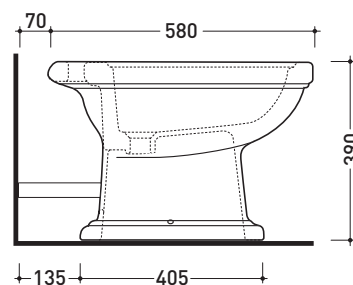

design **FLAMINIA DESIGN TEAM**

1990

6005

Bidet monoforo

• CON TROPPOPIENO • PREDISPOSTO TRE FORI RUBINETTO

Complementi: **Rubinetti bidet linea EVERGREEN**
Accessori linea EVERGREEN

Accessori tecnici: **Sifone ribassato cromo (SIFB/CR) - Sifone oro (SIFDR)**
Piletta Stop & Go (PLSG)
Piletta Stop & Go in ceramica (PLCE)
Kit di fissaggio a pavimento (9001)

Dim. Imballo | Peso **18 kg** | Pz. Pallet n° **21**

CE UNI EN 14528 - CL20 **Dop-No14528**

vista zenitale / zenital view

vista laterale / lateral view

sezione longitudinale / section

vista retro / back view

dimensioni in mm

Le misure dimensionali riportate hanno una tolleranza del 2%

CERAMICA: finiture lucide

finiture opache

bianco nero

latte