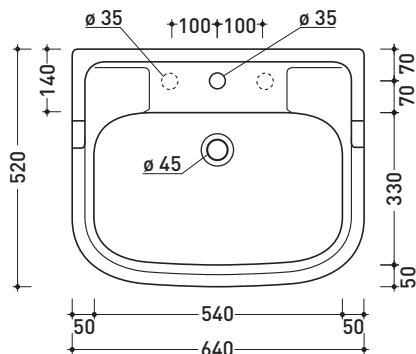

design **FLAMINIA DESIGN TEAM**

1990

6007

Lavabo cm 64 sospeso - appoggio su colonna

• CON TROPPOPIENO • PREDISPOSTO TRE FORI RUBINETTO

6009

Colonna in ceramica per lavabo cm 64/70

Complementi: **Rubinetti lavabo linea EVERGREEN**
Accessori linea EVERGREEN

Accessori tecnici: **Sifone cromo (SIFL/CR) - Sifone oro (SIFDR)**
Piletta Stop & Go (PLSG)
Piletta Stop & Go in ceramica (PLCE)
Set 2 pezzi rubinetto filtro cromo (RF026)
Kit fissaggio parete (9002)

Dim. Imballo lavabo | Peso **21,3 kg** | Pz. Pallet n° **24**

Dim. Imballo colonna | Peso **11,5 kg** | Pz. Pallet n° **30**

CE UNI EN 14688 - CL20 Dop-No14688

vista zenitale / zenital view

vista frontale / frontal view

sezione longitudinale / section

dimensioni in mm

Le misure dimensionali riportate hanno una tolleranza del 2%

CERAMICA: finiture lucide

finiture opache

bianco

nero

latte