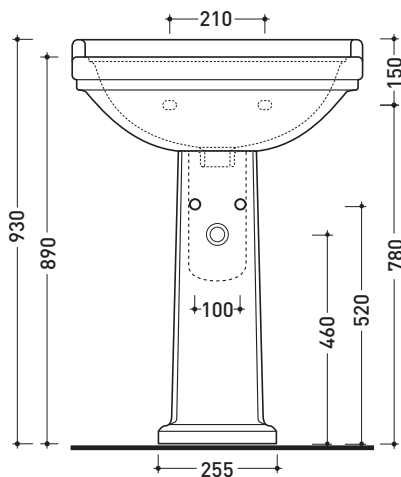

design **FLAMINIA DESIGN TEAM**

1990

6007

Lavabo cm 64 sospeso - appoggio su colonna

• CON TROPPOPIENO • PREDISPOSTO TRE FORI RUBINETTO

6009

Colonna in ceramica per lavabo cm 64/70

Complementi: **Rubinetti lavabo linea EVERGREEN**
Accessori linea EVERGREEN

Accessori tecnici: **Sifone cromo (SIFL/CR) - Sifone oro (SIFDR)**
Piletta Stop & Go (PLSG)
Piletta Stop & Go in ceramica (PLCE)
Set 2 pezzi rubinetto filtro cromo (RF026)
Kit fissaggio parete (9002)

Dim. Imballo lavabo | Peso **21,3 kg** | Pz. Pallet n° **24**

Dim. Imballo colonna | Peso **11,5 kg** | Pz. Pallet n° **30**

CE UNI EN 14688 - CL20 Dop-No14688

vista zenitale / zenital view

vista frontale / frontal view

sezione longitudinale / section

dimensioni in mm

Le misure dimensionali riportate hanno una tolleranza del 2%

CERAMICA: finiture lucide

finiture opache

bianco

nero

latte