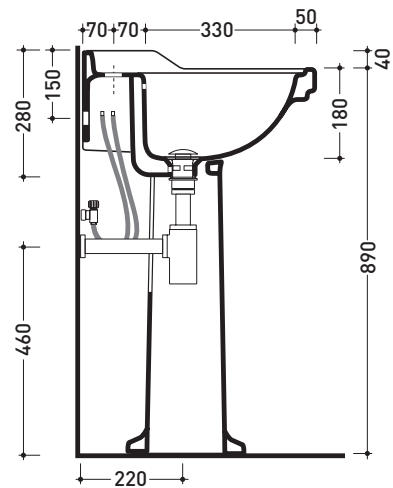

Accessori tecnici: **Sifone cromo (SIFL/CR) - Sifone oro (SIFDR)**
Piletta Stop & Go (PLSG)
Piletta Stop & Go in ceramica (PLCE)
Set 2 pezzi rubinetto filtro cromo (RF026)
Kit fissaggio parete (9002)

Dim. Imballo lavabo | Peso **21,3 kg** | Pz. Pallet n° **24**

Dim. Imballo colonna | Peso **11,5 kg** | Pz. Pallet n° **30**

CE UNI EN 14688 - CL20 Dop-No14688

vista zenitale / zenital view

vista frontale / frontal view

sezione longitudinale / section

dimensioni in mm

Le misure dimensionali riportate hanno una tolleranza del 2%

CERAMICA: finiture lucide

finiture opache

bianco

nero

latte