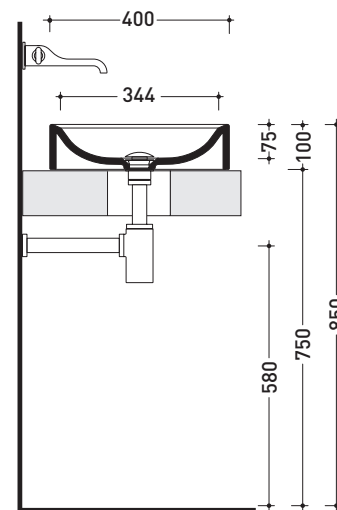

CE UNI EN 14688 - CL00 Dop-No14688

vista zenitale / zenital view

foro consigliato
sul piano Ø140
suggested hole
on the top Ø140

vista zenitale / zenital view

vista frontale / frontal view

sezione longitudinale / section