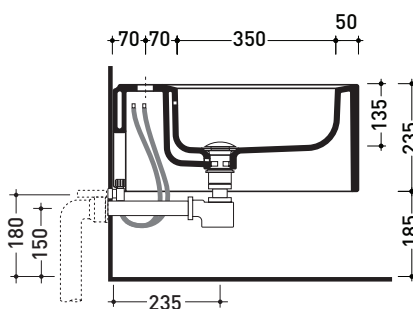

Package dim. | Weight **23 kg** | Pz. Pallet n° **15**

CE UNI EN 14528 - CL20 Dop-No14528

vista zenitale / zenital view

vista laterale / lateral view

sezione longitudinale / section

vista retro / back view