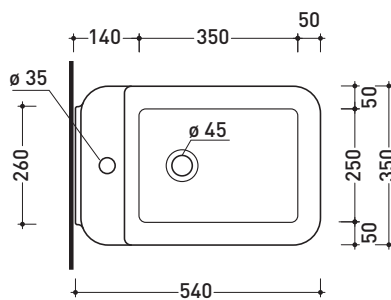

vista zenitale / zenital view

dettaglio erogatore / bidet jet detail

sezione longitudinale / section

vista retro / back view

sizes in mm

Please consider a 2% tolerance on indicated measurements

CERAMIC: glossy finish

Package dim. | Weight **23 kg** | Pz. Pallet n° **15**

CE UNI EN 14528 - CL20 Dop-No14528

vista zenitale / zenital view

vista laterale / lateral view

sezione longitudinale / section

vista retro / back view