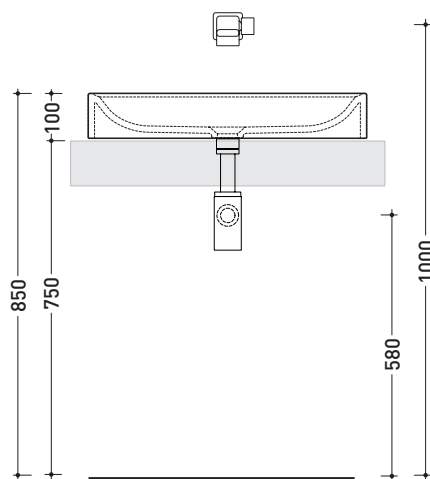

CE UNI EN 14688 - CL00 Dop-No14688

vista zenitale / zenital view

foro consigliato
sul piano Ø140
suggested hole
on the top Ø140

vista zenitale / zenital view

vista frontale / frontal view

sezione longitudinale / section