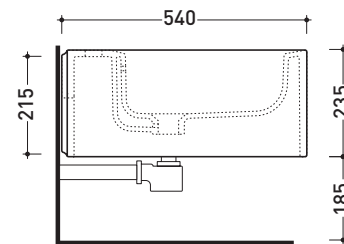

vista zenitale / zenital view

dettaglio erogatore / bidet jet detail

sezione longitudinale / section

vista retro / back view

sizes in mm

Please consider a 2% tolerance on indicated measurements

CERAMIC: glossy finish

Package dim. | Weight **23 kg** | Pz. Pallet n° **15**

CE UNI EN 14528 - CL20 Dop-No14528

vista zenitale / zenital view

vista laterale / lateral view

sezione longitudinale / section

vista retro / back view