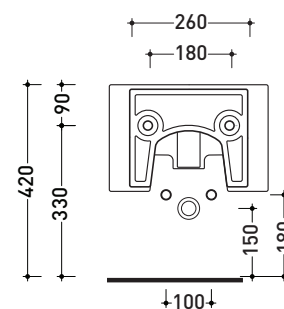

vista zenitale / zenital view

dettaglio erogatore / bidet jet detail

sezione longitudinale / section

vista retro / back view

sizes in mm

Please consider a 2% tolerance on indicated measurements

CERAMIC: glossy finish

Package dim. | Weight **23 kg** | Pz. Pallet n° **15**

CE UNI EN 14528 - CL20 Dop-No14528

vista zenitale / zenital view

vista laterale / lateral view

sezione longitudinale / section

vista retro / back view