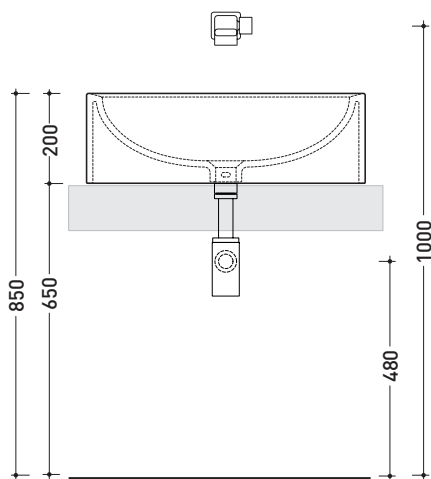

Package dim. | Weight **kg 21** | Pz. Pallet n° **12**

CE UNI EN 14688 - CL20 Dop-No14688

vista zenitale / zenital view

foro consigliato
 sul piano Ø140
 suggested hole
 on the top Ø140

vista zenitale / zenital view