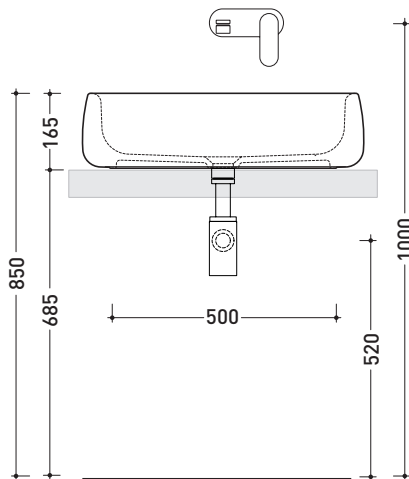

design **JASPER MORRISON**

2016

BN60A Bonola 60

Lavabo cm 62 da appoggio

• SENZA TROPPOPIENO

Complementi: **Mensola Forty6 (F6BN)**
Mensola Solid (SLBN)
Arredi BOX - prof. 50
Rubinetti lavabo linea ONE - NOKÈ - SI - FOLD - X1
Accessori linea TWO - HOOP - NOKÈ - FOLD

Accessori tecnici: **Sifone cromo (SIFL/CR) - Sifone telescopico cromo (SIFL066)**
Piletta Stop & Go (PLSG)
Piletta Stop & Go in ceramica (PLCE)
Set 2 pezzi rubinetto filtro cromo (RF026)

Dim. Imballo | Peso **15,7 kg** | Pz. Pallet n°

CE UNI EN 14688 - CL00 Dop-No14688

vista zenitale / zenital view

foro consigliato
sul piano Ø140
suggested hole
on the top Ø140

vista zenitale / zenital view

vista frontale / frontal view

sezione longitudinale / section

dimensioni in mm

Le misure dimensionali riportate hanno una tolleranza del 2%

CERAMICA: finiture lucide

finiture opache