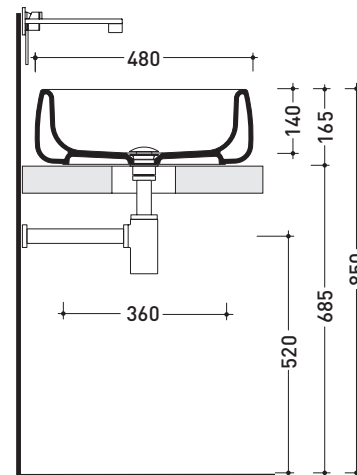

design **JASPER MORRISON**

2016

BN60A Bonola 60

Lavabo cm 62 da appoggio

• SENZA TROPPOPIENO

Complementi: **Mensola Forty6 (F6BN)**
Mensola Solid (SLBN)
Arredi BOX - prof. 50
Rubinetti lavabo linea ONE - NOKÈ - SI - FOLD - X1
Accessori linea TWO - HOOP - NOKÈ - FOLD

Accessori tecnici: **Sifone cromo (SIFL/CR) - Sifone telescopico cromo (SIFL066)**
Piletta Stop & Go (PLSG)
Piletta Stop & Go in ceramica (PLCE)
Set 2 pezzi rubinetto filtro cromo (RF026)

Dim. Imballo | Peso **15,7 kg** | Pz. Pallet n°

CE UNI EN 14688 - CL00 Dop-No14688

vista zenitale / zenital view

foro consigliato
sul piano Ø140
suggested hole
on the top Ø140

vista zenitale / zenital view

vista frontale / frontal view

sezione longitudinale / section

dimensioni in mm

Le misure dimensionali riportate hanno una tolleranza del 2%

CERAMICA: finiture lucide

finiture opache