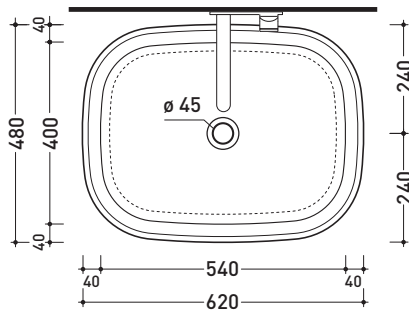

design **JASPER MORRISON**

2016

BN60A Bonola 60

Lavabo cm 62 da appoggio

• SENZA TROPPOPIENO

Complementi: **Mensola Forty6 (F6BN)**
Mensola Solid (SLBN)
Arredi BOX - prof. 50
Rubinetti lavabo linea ONE - NOKÈ - SI - FOLD - X1
Accessori linea TWO - HOOP - NOKÈ - FOLD

Accessori tecnici: **Sifone cromo (SIFL/CR) - Sifone telescopico cromo (SIFL066)**
Piletta Stop & Go (PLSG)
Piletta Stop & Go in ceramica (PLCE)
Set 2 pezzi rubinetto filtro cromo (RF026)

Dim. Imballo | Peso **15,7 kg** | Pz. Pallet n°

CE UNI EN 14688 - CL00 Dop-No14688

vista zenitale / zenital view

foro consigliato
sul piano Ø140
suggested hole
on the top Ø140

vista zenitale / zenital view

vista frontale / frontal view

sezione longitudinale / section

dimensioni in mm

Le misure dimensionali riportate hanno una tolleranza del 2%

CERAMICA: finiture lucide

finiture opache