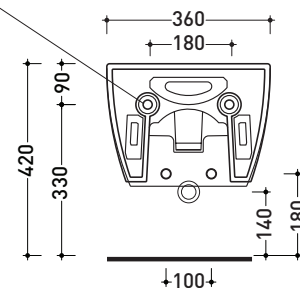

Package dim. | Weight **17,5 kg** | Pz. Pallet n° **18**

CE UNI EN 14528 - CL20 Dop-No14528

vista zenitale / zenital view

vista laterale / lateral view

sezione longitudinale / section

art. 9008
 kit di fissaggio
 Fischer (in dotazione)
 Fischer fixing kit
 (included in the box)

vista retro / back view

sizes in mm

Please consider a 2% tolerance on indicated measurements

CERAMIC: glossy finish

matt finish