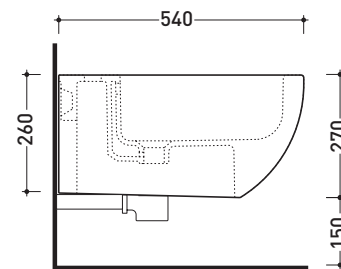

Package dim. | Weight **17,5 kg** | Pz. Pallet n° **18**

CE UNI EN 14528 - CL20 Dop-No14528

vista zenitale / zenital view

vista laterale / lateral view

sezione longitudinale / section

art. 9008
 kit di fissaggio
 Fischer (in dotazione)
 Fischer fixing kit
 (included in the box)

vista retro / back view

sizes in mm

Please consider a 2% tolerance on indicated measurements

CERAMIC: glossy finish

matt finish