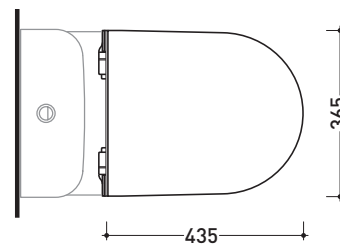

Dim. Imballo 47 x 39 x 7 cm | Peso 2,9 kg | Pz. Pallet n° -

CE

art. QK118
vista zenitale / zenital view

art. QK117 - QK117G - QK117RG
vista zenitale / zenital view

art. QK116
vista zenitale / zenital view

art. QK118
vista laterale / lateral view

art. QK117 - QK117G - QK117RG
vista laterale / lateral view

art. QK116
vista laterale / lateral view

dimensioni in mm

TERMOINDURENTE: finiture lucide

bianco