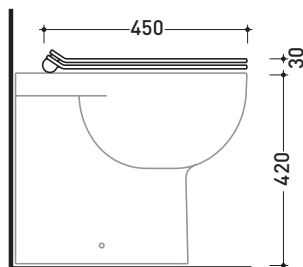

Dim. Imballo 47 x 39 x 7 cm | Peso 2,9 kg | Pz. Pallet n° -

CE

art. QK118
vista zenitale / zenital view

art. QK117 - QK117G - QK117RG
vista zenitale / zenital view

art. QK116
vista zenitale / zenital view

art. QK118
vista laterale / lateral view

art. QK117 - QK117G - QK117RG
vista laterale / lateral view

art. QK116
vista laterale / lateral view

dimensioni in mm

TERMOINDURENTE: finiture lucide

bianco