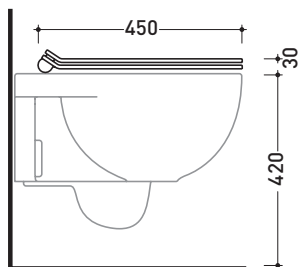

Dim. Imballo 47 x 39 x 7 cm | Peso 2,9 kg | Pz. Pallet n° -

CE

art. QK118
vista zenitale / zenital view

art. QK117 - QK117G - QK117RG
vista zenitale / zenital view

art. QK116
vista zenitale / zenital view

art. QK118
vista laterale / lateral view

art. QK117 - QK117G - QK117RG
vista laterale / lateral view

art. QK116
vista laterale / lateral view

dimensioni in mm

TERMOINDURENTE: finiture lucide

bianco