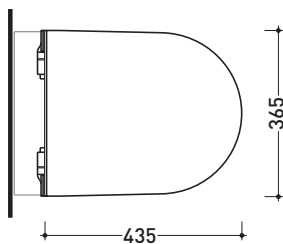

QKCW04

Coprivaso SLIM avvolgente in termoindurente con cerniere a sgancio rapido

Complementi: Vaso btw Quick (QK117)
Vaso btw Quick goclean (QK117G)
Vaso btw Quick Plus goclean (QK117RG)
Vaso Quick sospeso (QK118)
Vaso Quick monoblocco (QK116)

Dim. Imballo 47 x 39 x 7 cm | Peso 2,9 kg | Pz. Pallet n° -

CE

art. QK118
vista zenitale / zenital view

art. QK117 - QK117G - QK117RG
vista zenitale / zenital view

art. QK116
vista zenitale / zenital view

art. QK118
vista laterale / lateral view

art. QK117 - QK117G - QK117RG
vista laterale / lateral view

art. QK116
vista laterale / lateral view

dimensioni in mm

TERMOINDURENTE: finiture lucide

bianco