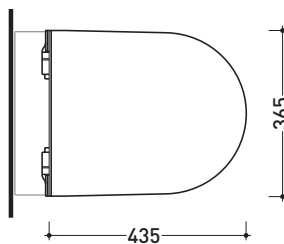

QKCW04

Coprivaso SLIM avvolgente in termoindurente con cerniere a sgancio rapido

Complementi: Vaso btw Quick (QK117)
Vaso btw Quick goclean (QK117G)
Vaso btw Quick Plus goclean (QK117RG)
Vaso Quick sospeso (QK118)
Vaso Quick monoblocco (QK116)

Dim. Imballo 47 x 39 x 7 cm | Peso 2,9 kg | Pz. Pallet n° -

CE

art. QK118
vista zenitale / zenital view

art. QK117 - QK117G - QK117RG
vista zenitale / zenital view

art. QK116
vista zenitale / zenital view

art. QK118
vista laterale / lateral view

art. QK117 - QK117G - QK117RG
vista laterale / lateral view

art. QK116
vista laterale / lateral view

dimensioni in mm

TERMOINDURENTE: finiture lucide

bianco