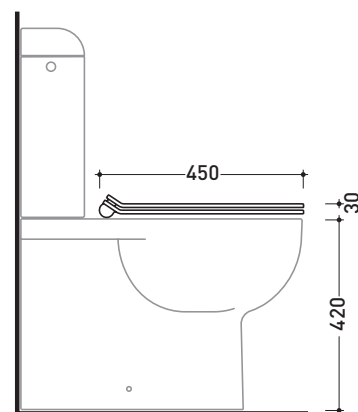

Dim. Imballo 47 x 39 x 7 cm | Peso 2,9 kg | Pz. Pallet n° -

CE

art. QK118
vista zenitale / zenital view

art. QK117 - QK117G - QK117RG
vista zenitale / zenital view

art. QK116
vista zenitale / zenital view

art. QK118
vista laterale / lateral view

art. QK117 - QK117G - QK117RG
vista laterale / lateral view

art. QK116
vista laterale / lateral view

dimensioni in mm

TERMOINDURENTE: finiture lucide

bianco