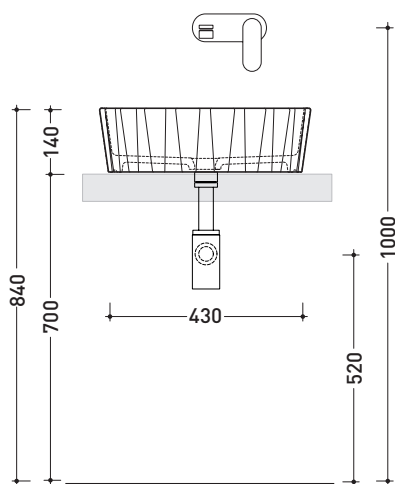

Set 2 pezzi rubinetto filtro cromo (RF026)

Dim. Imballo **55,1 x 18,1 x 52,7 cm** | Peso **10 kg** | Pz. Pallet n° **28**

CE UNI EN 14688 - CL00 **Dop-No14688**

vista zenitale / zenital view

vista zenitale / zenital view

vista frontale / frontal view

sezione longitudinale / section

dimensioni in mm

Le misure dimensionali riportate hanno una tolleranza del 2%

CERAMICA: finiture lucide

finiture opache

<http://www.ceramicaflaminia.it/it/products/285-doppio-zero>