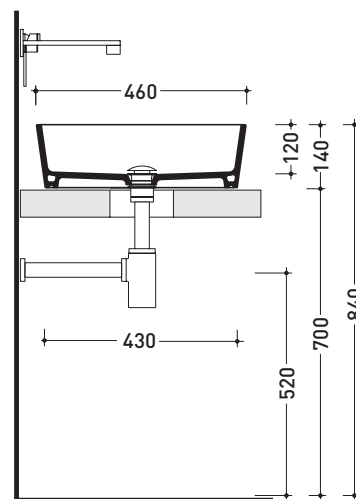

Set 2 pezzi rubinetto filtro cromo (RF026)

Dim. Imballo **55,1 x 18,1 x 52,7 cm** | Peso **10 kg** | Pz. Pallet n° **28**

CE UNI EN 14688 - CL00 **Dop-No14688**

vista zenitale / zenital view

vista zenitale / zenital view

vista frontale / frontal view

sezione longitudinale / section

dimensioni in mm

Le misure dimensionali riportate hanno una tolleranza del 2%

CERAMICA: finiture lucide

finiture opache

<http://www.ceramicaflaminia.it/it/products/285-doppio-zero>