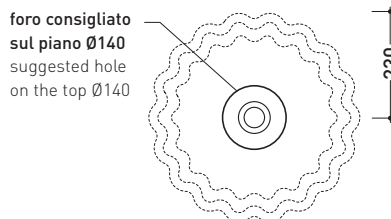

Doppio Zero

➔ **FLAMINIA.**

design **PAOLA NAVONE**

2011

DZ46L Doppio Zero

Lavabo cm 46 da appoggio

• SENZA TROPPOPIENO • SENZA PIANO RUBINETTERIA

Complementi: **Arredi BOX - prof. 50**

Rubinetti lavabo linea: ONE - NOKÉ - SI - FOLD - X1

Accessori linea: TWO - HOOP - NOKÉ - FOLD

Accessori tecnici: **Sifone cromo (SIFL/CR) - Sifone telescopico cromo (SIFL066)**

Piletta Stop & Go (PLSG)

Piletta Stop & Go in ceramica (PLCE)

Set 2 pezzi rubinetto filtro cromo (RF026)

Dim. Imballo **55,1 x 18,1 x 52,7 cm** | Peso **10 kg** | Pz. Pallet n° **28**

CE UNI EN 14688 - CL00 **Dop-No14688**

vista zenitale / zenital view

vista zenitale / zenital view

vista frontale / frontal view

sezione longitudinale / section

dimensioni in mm

Le misure dimensionali riportate hanno una tolleranza del 2%

CERAMICA: finiture lucide

finiture opache

<http://www.ceramicaflaminia.it/it/products/285-doppio-zero>