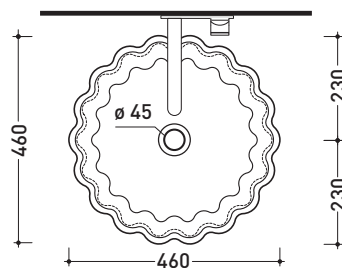

Doppio Zero

➔ **FLAMINIA.**

design **PAOLA NAVONE**

2011

DZ46L Doppio Zero

Lavabo cm 46 da appoggio

• SENZA TROPPOPIENO • SENZA PIANO RUBINETTERIA

Complementi: **Arredi BOX - prof. 50**

Rubinetti lavabo linea: ONE - NOKÉ - SI - FOLD - X1

Accessori linea: TWO - HOOP - NOKÉ - FOLD

Accessori tecnici: **Sifone cromo (SIFL/CR) - Sifone telescopico cromo (SIFL066)**

Piletta Stop & Go (PLSG)

Piletta Stop & Go in ceramica (PLCE)

Set 2 pezzi rubinetto filtro cromo (RF026)

Dim. Imballo **55,1 x 18,1 x 52,7 cm** | Peso **10 kg** | Pz. Pallet n° **28**

CE UNI EN 14688 - CL00 **Dop-No14688**

vista zenitale / zenital view

vista zenitale / zenital view

vista frontale / frontal view

sezione longitudinale / section

dimensioni in mm

Le misure dimensionali riportate hanno una tolleranza del 2%

CERAMICA: finiture lucide

finiture opache

<http://www.ceramicaflaminia.it/it/products/285-doppio-zero>