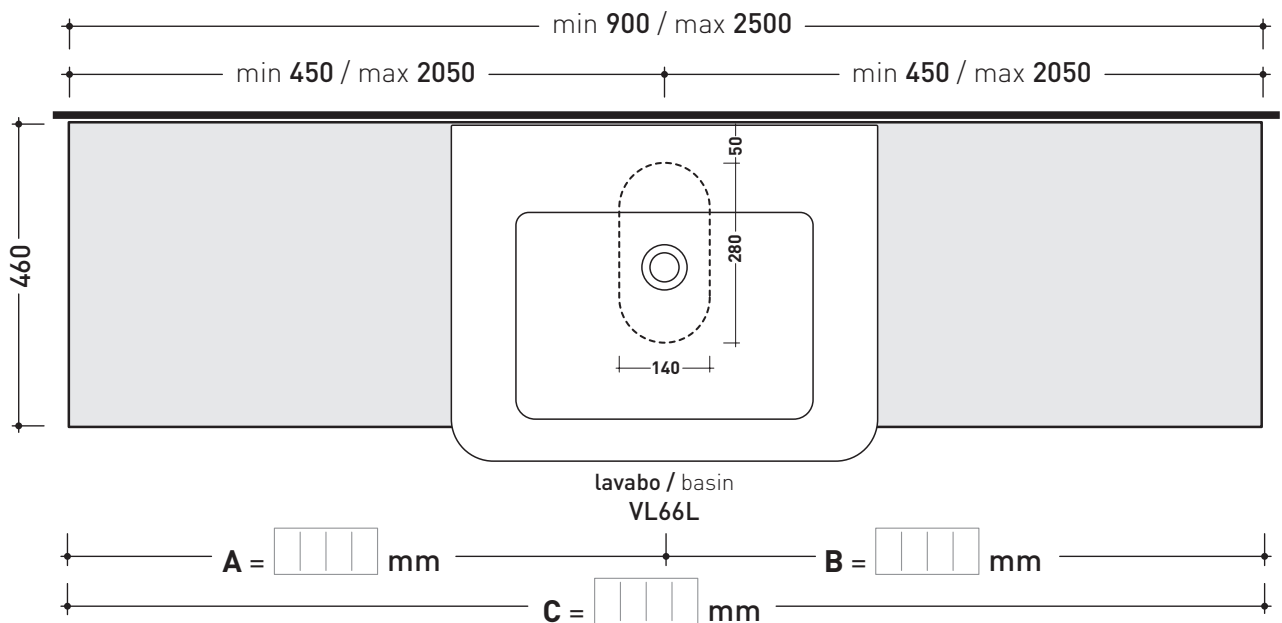

design **FLAMINIA DESIGN TEAM**

2010

F6VL66 suitable for Volo 66 (VL66L)

Shelf from 90 to 250 x 46 x h 10 cm suitable for Volo 66 basin
(fixing brackets included)

Complements: **Make-Up mirrors and lamps**

art. **F6VL66**
 mensola / shelf da / from 90 a / to 250 cm

➔➔ **3** SCELTA MATERIALE / MATERIAL SELECTION

PIETRALUCE lucida / glossy		PIETRALUCE opaco / mat	
<input type="checkbox"/> bianco - white	<input type="checkbox"/> sabbia - sand	<input type="checkbox"/> argilla - argilla	<input type="checkbox"/> gr. lava - lava grey
<input type="checkbox"/> grigio - grey	<input type="checkbox"/> nero - black	<input type="checkbox"/> latte - milky white	<input type="checkbox"/> grafite - graphite
<input type="checkbox"/> beige - beige	<input type="checkbox"/> rosso cuoio - red		
<input type="checkbox"/> blu ultram. - marine blue			

➔➔ **4** SCELTA MISURE / MEASURES

➔ **FLAMINIA.**

• **A** = misura interasse lavabo da sinistra / left distance of basin. • **C** = misura totale della mensola / total length of the shelf.
 • **B** = misura interasse lavabo da destra / right distance of basin. • verificare sempre che / verify that: **A + B = C.**

➔➔ **4**

SCELTA MISURE / MEASURES

- A = misura interasse lavabo da sinistra / left distance of basin.
- B = misura interasse lavabi / distance between basins.
- C = misura interasse lavabo da destra / right distance of basin.
- D = misura totale della mensola / total length of the shelf.
- verificare sempre che / verify that: **A + B + C = D.**