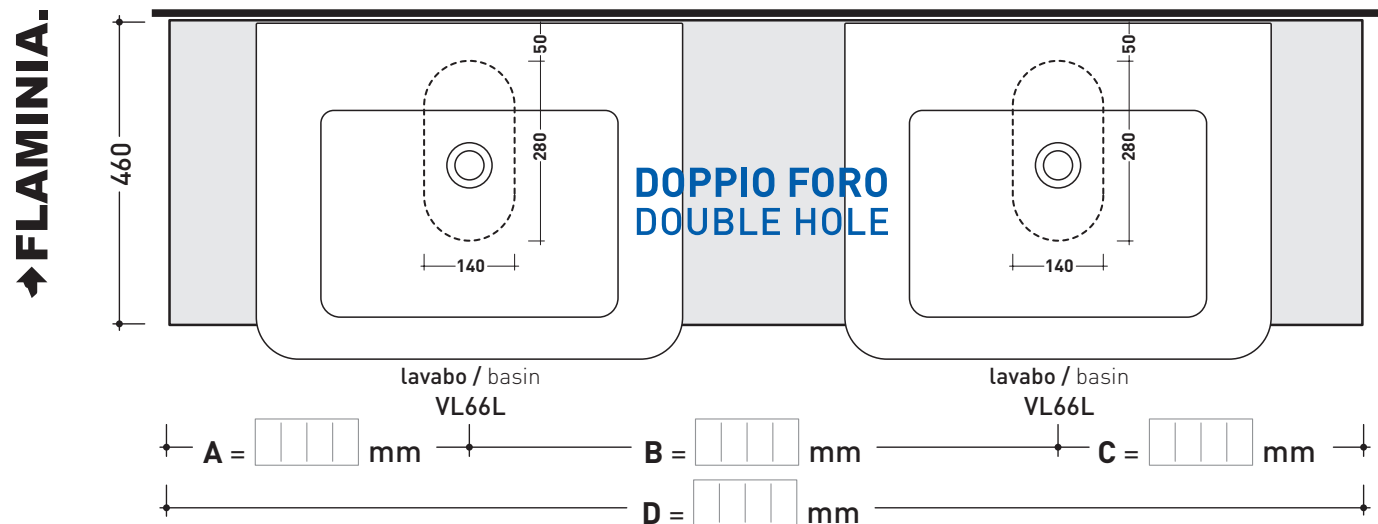

design **FLAMINIA DESIGN TEAM**

2010

F6VL66 suitable for Volo 66 (VL66L)

Shelf from 90 to 250 x 46 x h 10 cm suitable for Volo 66 basin
(fixing brackets included)

Complements: **Make-Up mirrors and lamps**

➔➔ **4** SCELTA MISURE / MEASURES

➔ **FLAMINIA.**

• **A** = misura interasse lavabo da sinistra / left distance of basin. • **C** = misura totale della mensola / total length of the shelf.
 • **B** = misura interasse lavabo da destra / right distance of basin. • verificare sempre che / verify that: **A + B = C.**

art. **F6VL66**
mensola / shelf da / from **180 a / to 250 cm**

➔➔ **3**

SCELTA MATERIALE / MATERIAL SELECTION

PIETRALUCE lucida / glossy

- | | |
|--|--|
| <input type="checkbox"/> bianco - white | <input type="checkbox"/> sabbia - sand |
| <input type="checkbox"/> grigio - grey | <input type="checkbox"/> nero - black |
| <input type="checkbox"/> beige - beige | <input type="checkbox"/> rosso cuoio - red |
| <input type="checkbox"/> blu ultram. - marine blue | |

➔➔ **4**

SCELTA MISURE / MEASURES

- A = misura interasse lavabo da sinistra / left distance of basin.
- B = misura interasse lavabi / distance between basins.
- C = misura interasse lavabo da destra / right distance of basin.
- D = misura totale della mensola / total length of the shelf.
- verificare sempre che / verify that: **A + B + C = D.**