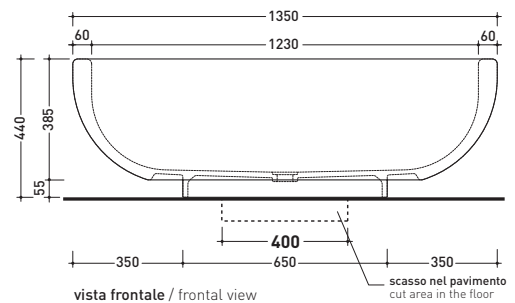

Complements: **Line taps shower-tub: ONE - NOKÉ - SI - FOLD**
Line accessories: TWO - HOOP - NOKÉ - FOLD

Package dim. **143 x 143 x 60 cm** | Weight **200 kg** | Pz. Pallet n° **1**

CE UNI EN 14516 Dop-No14516

Preinstallazione - Preinstallation

vista zenitale / zenital view

Capacità Max / Max Capacity 280 L.
Peso Netto / Net Weight 170 Kg.

sezione longitudinale / section

vista frontale / frontal view

sizes in mm