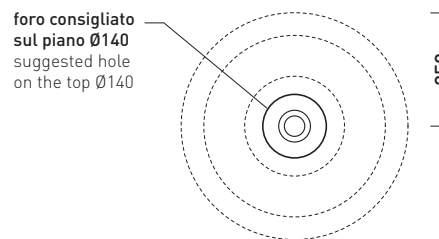

## FN50L Fonte 50

**Countertop basin 50 cm**

•WITHOUT OVERFLOW •WITHOUT TAP LEDGE

Complements: **Forty6 shelf (F6FNT)**  
**Solid shelf (SLFNT)**  
**Furniture BOX - depth. 50**  
**Line taps basin: ONE - NOKÉ - SI - FOLD - X1**  
**Line accessories: TWO - HOOP - NOKÉ - FOLD**

Package dim. **52,5 x 20 x 50 cm** | Weight **14,5 kg** | Pz. Pallet n° **20**

CE UNI EN 14688 - CL00 Dop-No14688

vista zenitale / zenital view

vista zenitale / zenital view

vista frontale / frontal view

sezione longitudinale / section