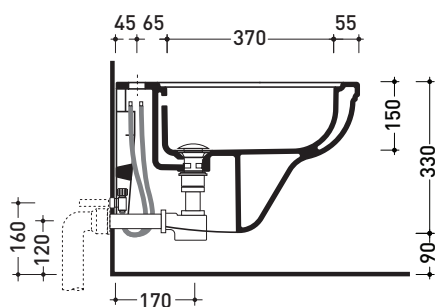

EF218

Bidet sospeso monoforo (completo di kit fissaggio art. 9008)

• CON TROPPOPIENO

Complementi: **Rubinetti bidet linea EVERGREEN**
Accessori linea EVERGREEN

Accessori tecnici: **Staffa di fissaggio universale per vasi e bidet sospesi (41/P)**
Sifone ribassato cromo (SIFB/CR) - Sifone oro (SIFDR)
Piletta Stop & Go (PLSG)
Piletta Stop & Go in ceramica (PLCE)

Dim. Imballo | Peso **17,2 kg** | Pz. Pallet n° **18**

CE UNI EN 14528 - CL20 Dop-No14528

vista zenitale / zenital view

vista laterale / lateral view

sezione longitudinale / section

vista retro / back view

dimensioni in mm

Le misure dimensionali riportate hanno una tolleranza del 2%

CERAMICA: finiture lucide

finiture opache

bianco

nero

latte