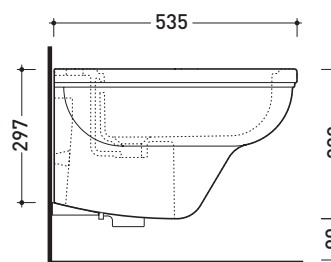

EF218

Bidet sospeso monoforo (completo di kit fissaggio art. 9008)

• CON TROPPOPIENO

Complementi: **Rubinetti bidet linea EVERGREEN**
Accessori linea EVERGREEN

Accessori tecnici: **Staffa di fissaggio universale per vasi e bidet sospesi (41/P)**
Sifone ribassato cromo (SIFB/CR) - Sifone oro (SIFDR)
Piletta Stop & Go (PLSG)
Piletta Stop & Go in ceramica (PLCE)

Dim. Imballo | Peso **17,2 kg** | Pz. Pallet n° **18**

CE UNI EN 14528 - CL20 Dop-No14528

vista zenitale / zenital view

vista laterale / lateral view

sezione longitudinale / section

vista retro / back view

dimensioni in mm

Le misure dimensionali riportate hanno una tolleranza del 2%

CERAMICA: finiture lucide

finiture opache

bianco

nero

latte