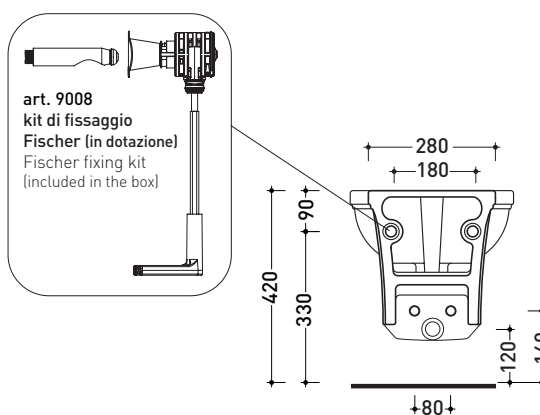

EF218

Bidet sospeso monoforo (completo di kit fissaggio art. 9008)

• CON TROPPOPIENO

Complementi: **Rubinetti bidet linea EVERGREEN**
Accessori linea EVERGREEN

Accessori tecnici: **Staffa di fissaggio universale per vasi e bidet sospesi (41/P)**
Sifone ribassato cromo (SIFB/CR) - Sifone oro (SIFDR)
Piletta Stop & Go (PLSG)
Piletta Stop & Go in ceramica (PLCE)

Dim. Imballo | Peso **17,2 kg** | Pz. Pallet n° **18**

CE UNI EN 14528 - CL20 Dop-No14528

vista zenitale / zenital view

vista laterale / lateral view

sezione longitudinale / section

vista retro / back view

dimensioni in mm

Le misure dimensionali riportate hanno una tolleranza del 2%

CERAMICA: finiture lucide

finiture opache

bianco

nero

latte