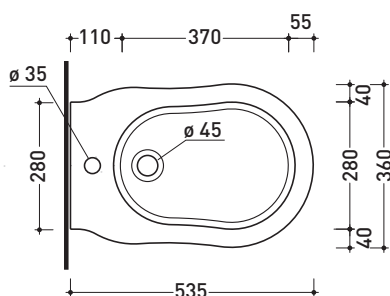

EF218

Bidet sospeso monoforo (completo di kit fissaggio art. 9008)

• CON TROPPOPIENO

Complementi: **Rubinetti bidet linea EVERGREEN**
Accessori linea EVERGREEN

Accessori tecnici: **Staffa di fissaggio universale per vasi e bidet sospesi (41/P)**
Sifone ribassato cromo (SIFB/CR) - Sifone oro (SIFDR)
Piletta Stop & Go (PLSG)
Piletta Stop & Go in ceramica (PLCE)

Dim. Imballo | Peso **17,2 kg** | Pz. Pallet n° **18**

CE UNI EN 14528 - CL20 Dop-No14528

vista zenitale / zenital view

vista laterale / lateral view

sezione longitudinale / section

vista retro / back view

dimensioni in mm

Le misure dimensionali riportate hanno una tolleranza del 2%

CERAMICA: finiture lucide

finiture opache

bianco

nero

latte